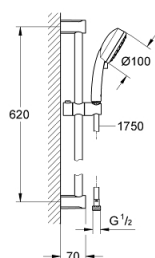

27 578 20E NOUVELLE TEMPESTA COSMOPOLITAN ENSEMBLE DE DOUCHE 2 JETS AVEC BARRE

DESCRIPTION DU PRODUIT

- Composé de :
- Douchette Tempesta Cosmopolitan 100 (27 571 20E)
- Barre de douche 600 mm (27 521 000)
- Flexible Relaxflex 1750 mm (28 154 001)
- Régulateur de débit 5 l/min.
- **GROHE DreamSpray** jet parfaitement uniforme
- **GROHE StarLight** Chrome éclatant et durable
- Procédé anti-calcaire **SpeedClean**
- Inner WaterGuide, longévité maximale