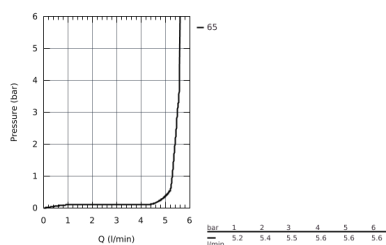

27 578 20E NOUVELLE TEMPESTA COSMOPOLITAN ENSEMBLE DE DOUCHE 2 JETS AVEC BARRE

DESCRIPTION DU PRODUIT

- Composé de :
- Douchette Tempesta Cosmopolitan 100 (27 571 20E)
- Barre de douche 600 mm (27 521 000)
- Flexible Relaxflex 1750 mm (28 154 001)
- Régulateur de débit 5 l/min.
- **GROHE DreamSpray** jet parfaitement uniforme
- **GROHE StarLight** Chrome éclatant et durable
- Procédé anti-calcaire **SpeedClean**
- Inner WaterGuide, longévité maximale