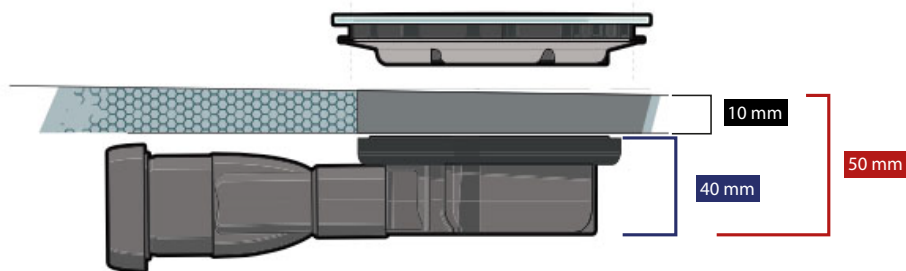

DOUCHE
À L'ITALIENNE

Garantie
10
ANS

Bonde à chaper SLIM

► Une solution économique et étanche

AJUSTEMENT DE LA
HAUTEUR DE GRILLE

adaptation à la mosaïque
et au carrelage jusqu'à 12 mm

**NATTE
D'ÉTANCHÉITÉ
PRÉ-MONTÉE**

BONDE À CHAPER SLIM

► Une solution économique et étanche

CARACTÉRISTIQUES TECHNIQUES

ENCOMBREMENT TOTAL	50 mm
GARDE D'EAU	Membrane silicone
DÉBIT	Supérieur aux critères de la norme
SORTIE	Horizontale extra-plat
RACCORDEMENT	Ø 40 mm à coller ou à visser
AJUSTEMENT	Cale de rattrapage jusqu'à 12 mm
FINITION	GRILLE inox brossé 115 x 115 mm

SCHÉMA TECHNIQUE

Désignation	Référence	Gencod	Packaging	Multiple/Colisage
BONDE À CHAPER SLIM	30722011	3375537219308	Boîte	01