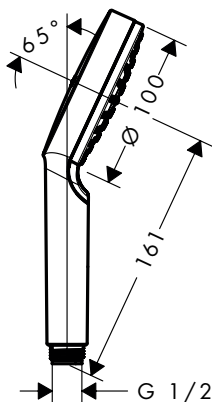

- DE** Montageanleitung
- FR** Instructions de montage
- EN** assembly instructions
- IT** Istruzioni per Installazione
- ES** Instrucciones de montaje
- NL** Handleiding
- DK** Monteringsvejledning
- PT** Manual de Instalação
- PL** Instrukcja montażu
- CS** Montážní návod
- SK** Montážny návod
- ZH** 组装说明
- RU** Инструкция по монтажу
- HU** Szerelési útmutató
- FI** Asennusohje
- SV** Monteringsanvisning
- LT** Montavimo instrukcijos
- HR** Uputstva za instalaciju
- TR** Montaj kılavuzu
- RO** Instrucțiuni de montare
- EL** Οδηγία συναρμολόγησης
- SL** Navodila za montažo
- ET** Paigaldusjuhend
- LV** Montāžas instrukcija
- SR** Uputstvo za montažu
- NO** Montasjeveiledning
- BG** Инструкция за употреба
- SQ** Udhëzime rreth montimit
- AR** تعليمات التجميع

Crometta 1jet
26331400

Crometta Vario
26330400

Crometta 1jet
26331400

Crometta Vario
26330400

Crometta 1jet 26331400

Crometta Vario 26330400

	P-IX	DVGW	SVGW	ACS	WRAS	NF	KIWA
26331400	P-IX 28841/IB						X
26330400	P-IX 28842/IB						X