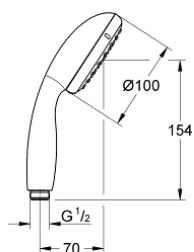

### DESCRIPTION DU PRODUIT

- Pluie
- **GROHE DreamSpray** jet parfaitement uniforme
- **GROHE StarLight** Chrome éclatant et durable
- Procédé anti-calcaire **SpeedClean**
- Inner WaterGuide, longévité maximale
- ShockProof anneau en silicone
- Système de montage universel : s'associe avec tous les flexibles de douche