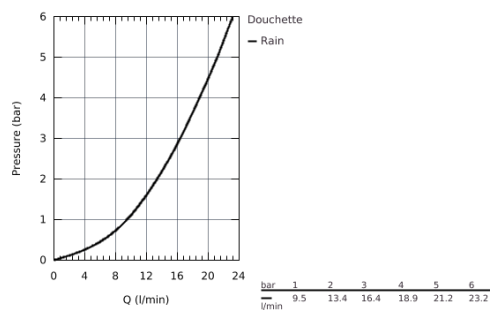

## 26 195 000 GROHE VITALIO START DOUCHETTE 1 JET

### DESCRIPTION DU PRODUIT

- Pluie
- **GROHE DreamSpray** jet parfaitement uniforme
- **GROHE StarLight** Chrome éclatant et durable
- Procédé anti-calcaire **SpeedClean**
- Inner WaterGuide, longévité maximale
- ShockProof anneau en silicone
- Système de montage universel : s'associe avec tous les flexibles de douche