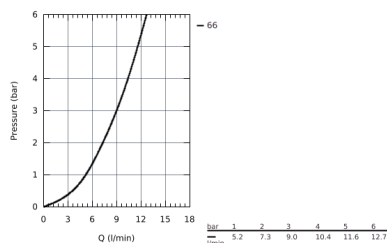

### DESCRIPTION DU PRODUIT

- Composé de :
- Douchette (26 161 001)
- Support mural pour douchette (28 605 000)
- Non orientable
- Flexible Relaxaflex 1250 mm 1/2" x 1/2" (28 150)
- **GROHE EcoJoy** débit limité inférieur à 9.5 l/min
- **GROHE DreamSpray** jet parfaitement uniforme
- **GROHE StarLight** Chrome éclatant et durable
- Procédé anti-calcaire **SpeedClean**
- Inner WaterGuide, longévité maximale
- ShockProof anneau en silicone