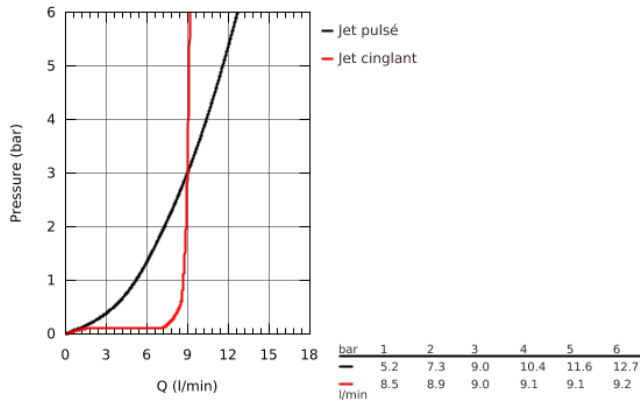

26 164 001 NOUVELLE TEMPESTA 100 ENSEMBLE DE DOUCHE 2 JETS AVEC SUPPORT MURAL