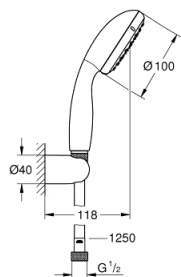

### DESCRIPTION DU PRODUIT

- Composé de :
- Douchette (26 161 001)
- Support mural pour douchette (28 605 000)
- Non orientable
- Flexible Relaxaflex 1250 mm 1/2" x 1/2" (28 150)
- **GROHE EcoJoy** débit limité inférieur à 9.5 l/min
- **GROHE DreamSpray** jet parfaitement uniforme
- **GROHE StarLight** Chrome éclatant et durable
- Procédé anti-calcaire **SpeedClean**
- Inner WaterGuide, longévité maximale
- ShockProof anneau en silicone