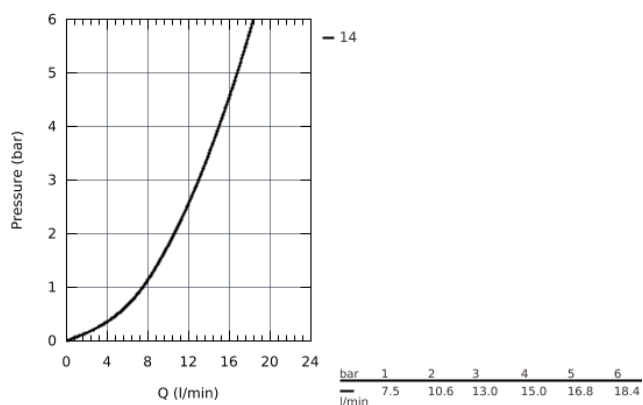

## 30 358 000 SWIFT MITIGEUR MONOCOMMANDE EVIER

### DESCRIPTION DU PRODUIT

- Monotrou sur plaque
- **GROHE Zero** conduit d'eau isolé - sans plomb ni nickel
- **GROHE SilkMove** Cartouche en céramique 35 mm
- Limiteur de température intégré
- **GROHE StarLight** Chrome éclatant et durable
- Limiteur de débit ajustable
- Bec moulé pivotant
- Zone de rotation 140°
- Mousseur avec fente, pour un remplacement sans outil
- Flexibles de raccordement souples, sertis d'usine
- Système de montage rapide
- **GROHE QuickFix** installation rapide