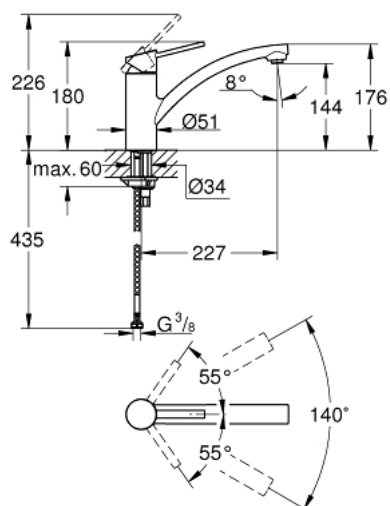

### DESCRIPTION DU PRODUIT

- Monotrou sur plaque
- **GROHE Zero** conduit d'eau isolé - sans plomb ni nickel
- **GROHE SilkMove** Cartouche en céramique 35 mm
- Limiteur de température intégré
- **GROHE StarLight** Chrome éclatant et durable
- Limiteur de débit ajustable
- Bec moulé pivotant
- Zone de rotation 140°
- Mousseur avec fente, pour un remplacement sans outil
- Flexibles de raccordement souples, sertis d'usine
- Système de montage rapide
- **GROHE QuickFix** installation rapide