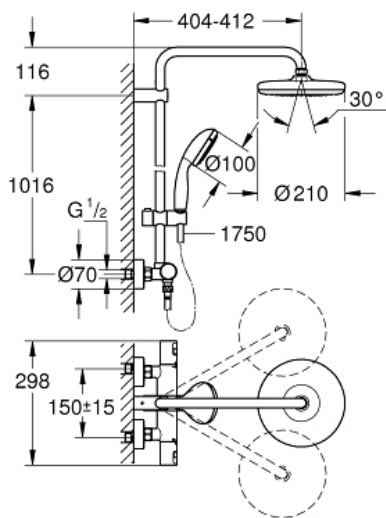

Pure Freude
an Wasser

GROHE

Descriptif Produit :

VITALIO START SYSTEM 210

Colonne de douche thermostatique

Spécifications Produit :

Composé de :

Bras de douche de 390 mm orientable horizontalement

2 jets :

Pluie , Jet

Régulateur de débit 5 l/min.

Curseur ajustable en hauteur

Flexible de douche VitalioFlex Comfort 1750 mm (28 745)

GROHE TurboStat Régulation thermostatique quasi-instantanée

GROHE SafeStop butée à 38°C