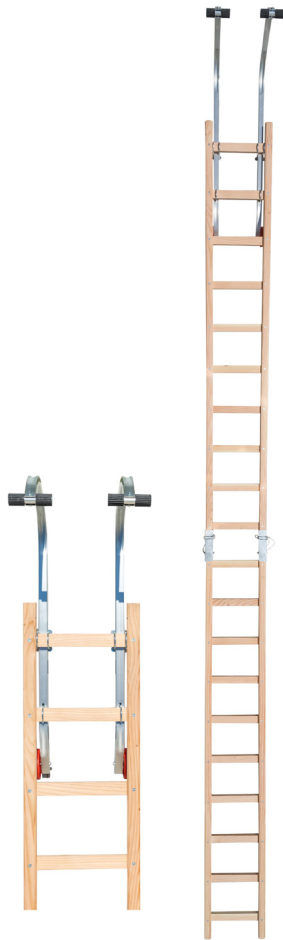

HAILO SAFETY ROOF

ÉCHELLE PLATES DE TOIT EN BOIS

*voir page x

Échelles plates de toit en bois modulables par éléments emboîtables - Échelons striés - Fixation pratique et sûre par écrous griffe - Extension de 2 mètres disponible avec charnières en aluminium et câble d'assemblage en acier - Crochet de faitage Hailo indispensable à l'utilisation en option

Flat wooden roof ladders adjustable by interlocking elements - Ribbed steps - Convenient and secure fastening with claw nuts - 2 meter extension available with aluminum hinges and steel connecting cable - Hailo ridged hooks required for optional use but are sold separately

Escaleras de techo de madera ajustables con elementos de enclavamiento - Escalones estriados - Fijación cómoda y segura con tuercas de garra - Extensión de 2 metros disponible con bisagras de aluminio y cable de conexión de acero - Se requiere un gancho de cresta Hailo (vendido por separado)

REF.					Taille toit max			
			cm	cm	cm	cm	kg	A B
1216-001	3700867910180	2x8	2x200	25	500	A=200 B=40 C=8	7,2	A=1 B=Ø
1220-001	3700867910203	2x10	2x250	25	600	A=250 B=40 C=8	9,4	A=1 B=Ø
1208-001	3700867910197	1x8	200	25	Ø	A=200 B=40 C=40	3,8	A=1 B=Ø