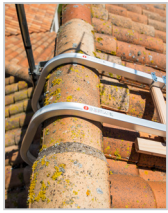

HAILO SAFETY ROOF

ÉCHELLE PLATES DE TOIT EN BOIS

*voir page x

Échelles plates de toit en bois modulables par éléments emboîtables - Échelons striés - Fixation pratique et sûre par écrous griffe - Extension de 2 mètres disponible avec charnières en aluminium et câble d'assemblage en acier - Crochet de faitage Hailo indispensable à l'utilisation en option

Flat wooden roof ladders adjustable by interlocking elements - Ribbed steps - Convenient and secure fastening with claw nuts - 2 meter extension available with aluminum hinges and steel connecting cable - Hailo ridged hooks required for optional use but are sold separately

Escaleras de techo de madera ajustables con elementos de enclavamiento - Escalones estriados - Fijación cómoda y segura con tuercas de garra - Extensión de 2 metros disponible con bisagras de aluminio y cable de conexión de acero - Se requiere un gancho de cresta Hailo (vendido por separado)