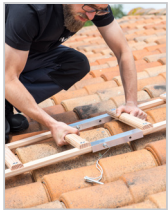

HAILO SAFETY ROOF

ÉCHELLE PLATES DE TOIT EN BOIS

*voir page x

Échelles plates de toit en bois modulables par éléments emboîtables - Échelons striés - Fixation pratique et sûre par écrous griffe - Extension de 2 mètres disponible avec charnières en aluminium et câble d'assemblage en acier - Crochet de faitage Hailo indispensable à l'utilisation en option

Flat wooden roof ladders adjustable by interlocking elements - Ribbed steps - Convenient and secure fastening with claw nuts - 2 meter extension available with aluminum hinges and steel connecting cable - Hailo ridged hooks required for optional use but are sold separately

Escaleras de techo de madera ajustables con elementos de enclavamiento - Escalones estriados - Fijación cómoda y segura con tuercas de garra - Extensión de 2 metros disponible con bisagras de aluminio y cable de conexión de acero - Se requiere un gancho de cresta Hailo (vendido por separado)