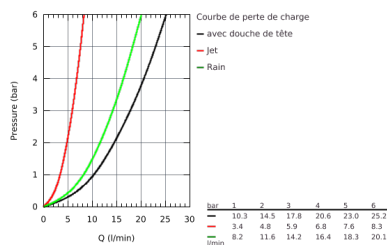

27 922 001 NEW TEMPESTA COSMOPOLITAN SYSTEM COLONNE DE DOUCHE AVEC MITIGEUR THERMOSTATIQUE

DESCRIPTION DU PRODUIT

- Composé de :
- Bras de douche de 390 mm orientable horizontalement
- Mitigeur thermostatique incluant fonction inverseur 2 sorties
- Permet le changement entre:
- Douche de tête Tempesta 210 (26 408)
- Jet : Rain
- Avec rotule
- Angle de rotation $\pm 15^\circ$
- Douchette Tempesta Cosmopolitan 100 (27 571)
- 2 jets :
- Pluie , Jet
- Curseur ajustable en hauteur
- Flexible Rotaflex 1750 mm 1/2" x 1/2" (28 410)
- **GROHE TurboStat** Régulation de la température quasi-instantanée et sécurité anti-brûlures en cas de coupure d'eau froide
- **GROHE SafeStop** butée à 38°C
- **GROHE SafeStop Plus** limiteur de température à 43°C (livré non monté)
- **GROHE DreamSpray** jet parfaitement uniforme
- **GROHE StarLight** Chrome éclatant et durable
- Procédé anti-calcaire **SpeedClean**
- Inner WaterGuide, longévité maximale
- Système anti-torsion
- Option : tablette GROHE EasyReach (26 362)