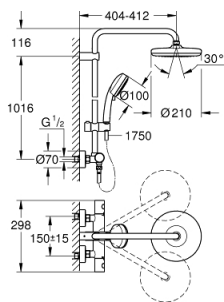

27 922 001 NEW TEMPESTA COSMOPOLITAN SYSTEM COLONNE DE DOUCHE AVEC MITIGEUR THERMOSTATIQUE

DESCRIPTION DU PRODUIT

- Composé de :
- Bras de douche de 390 mm orientable horizontalement
- Mitigeur thermostatique incluant fonction inverseur 2 sorties
- Permet le changement entre:
- Douche de tête Tempesta 210 (26 408)
- Jet : Rain
- Avec rotule
- Angle de rotation $\pm 15^\circ$
- Douchette Tempesta Cosmopolitan 100 (27 571)
- 2 jets :
- Pluie , Jet
- Curseur ajustable en hauteur
- Flexible Rotaflex 1750 mm 1/2" x 1/2" (28 410)
- **GROHE TurboStat** Régulation de la température quasi-instantanée et sécurité anti-brûlures en cas de coupure d'eau froide
- **GROHE SafeStop** butée à 38°C
- **GROHE SafeStop Plus** limiteur de température à 43°C (livré non monté)
- **GROHE DreamSpray** jet parfaitement uniforme
- **GROHE StarLight** Chrome éclatant et durable
- Procédé anti-calcaire **SpeedClean**
- Inner WaterGuide, longévité maximale
- Système anti-torsion
- Option : tablette GROHE EasyReach (26 362)