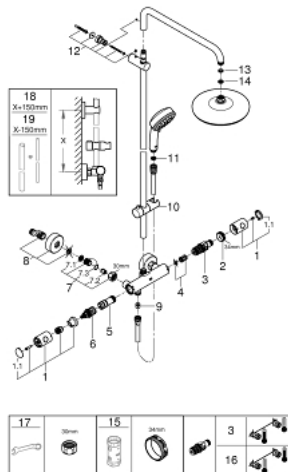

27 922 001 NEW TEMPESTA COSMOPOLITAN SYSTEM COLONNE DE DOUCHE AVEC MITIGEUR THERMOSTATIQUE

PIÈCES DÉTACHÉES

- 1: pgnée gche/drte compl. pr EuphSyst/G1000 (N ° de commande 47984000)
 - 1.1: capot (N ° de commande 6458500M)
 - 2: bague de fixation (N ° de commande 47743000)
 - 3: ELT CPACT 1/2 G1000NEW/2000/G3000NEW (N ° de commande 47439000)
 - 4: amortisseur acoustique (N ° de commande 47398000)
 - 5: conduite d'eau (N ° de commande 47751000)
 - 6: commande aquadimmer (N ° de commande 12433000)
 - 7: Paire écrous pris. chromés + clapets AR (N ° de commande 47189000)
 - 7.1: tamis X 2 (N ° de commande 0726400M)
 - 7.2: clapet de non-retour (N ° de commande 08565000)
 - 7.3: joint torique x 10 (N ° de commande 0305500M)
 - 8: raccord excentré (N ° de commande 12662000)
 - 9: clapet de non-retour (N ° de commande 08565000)
 - 10: élément de glissement (N ° de commande 12140000)
 - 11: tamis (N ° de commande 0700200M)
 - 12: support de barre de douche (N ° de commande 48423000)
 - 13: joint (N ° de commande 0138900M)
 - 14: tamis + tige filetée (N ° de commande 48007000)
 - 15: clé à pipe (N ° de commande 19332000)*
 - 16: ELT INV 1/2 G 1000/2000/3000 NEW (N ° de commande 47175000)*
 - 17: clé spéciale (N ° de commande 19377000)*
 - 18: Euphoria colonne longue (N ° de commande 48053000)*
 - 19: Euphoria colonne courte (N ° de commande 48054000)*
- *Accessoires spéciaux