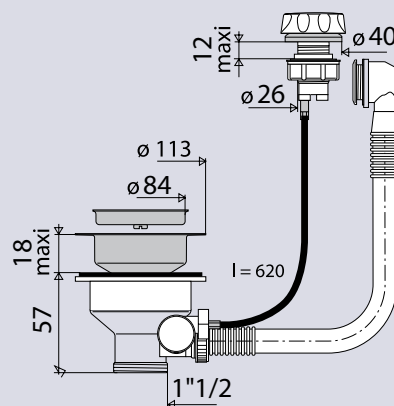

BONDE EVIER Ø90

435500

automatique à câble

CARACTERISTIQUES

- Panier inox Ø84 mm
- Cuvette inox Ø113 mm
- Tube de trop plein longueur 320 mm
- Cable longueur 620 mm

PERFORMANCES

- Encombrement sous évier : **57 mm**
- Serrage maxi : **18 mm**
- Débit : **35l/mn**

CONDITIONNEMENT

- Packaging : **sachet**
- Dimensions (mm) : **300 x 500 mm**
- Parcel unit : **x 1**

REFERENCE PRODUIT

435500 000 00

EAN CODE

3364541100337

SPECIFICATIONS

AVANTAGES

Livré avec 2 grilles de trop plein métal, rectangulaire et ronde

tube de trop plein
longueur 320 mm

cuvette inox Ø113 mm
2 vis de fixation inox

volant design ABS chromé

cable sécurisé
longueur 620 mm
Ø 5 mm, haute
résistance

panier inox Ø84 mm

Tous nos produits sur
www.valentin.fr

Valentin