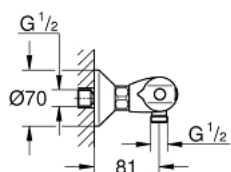

34 438 003 GROHTHERM 1000 MITIGEUR THERMOSTATIQUE DOUCHE

DESCRIPTION DU PRODUIT

- Montage mural apparent
- **GROHE CoolTouch** Minimise les risques de brûlures
- **GROHE StarLight** Chrome éclatant et durable
- **GROHE MetalGrip** poignées ergonomiques en métal
- **GROHE SafeStop** butée à 38°C
-
- **GROHE SafeStop Plus** butée à 38°C + limiteur de température intégré à **50°C max**
- **GROHE TurboStat** cartouche **C3** - Réglage de la température quasi-instantané; anti-brûlures en cas de coupure d'eau froide
- Robinet d'arrêt intégré
- **Poignée de débit avec touche éco et butée éco réglable séparément**
- Tête céramique 1/2", 180°
- Départ de douche 1/2" par le dessous
- Clapets anti-retour intégrés
- Filtres intégrés
- Raccords en S
- Rosace en métal
- **GROHE EcoJoy** économie d'eau

34 438 003 GROHTHERM 1000 MITIGEUR THERMOSTATIQUE DOUCHE

PIÈCES DÉTACHÉES

- 1: GRT 1000 New poignée d'arrêt (N ° de commande 47972000)
- 1.1: capot (X2) (N ° de commande 4797400M)
- 2: TETE CARBODUR 1/2 (N ° de commande 45346000)
- 2.1: joint torique (N ° de commande 0392400M)
- 3: GRT 1000 New poignée de température F (N ° de commande 47978000)
- 3.1: capot (X2) (N ° de commande 4797400M)
- 4: bague de fixation (N ° de commande 47743000)
- 5: Element thermostatique 1/2" C3 (N ° de commande 47885000)
- 6: conduite d'eau (N ° de commande 47975000)
- 7: Paire écrous pris. chromés + clapets AR (N ° de commande 47189000)
- 7.1: tamis X 2 (N ° de commande 0726400M)
- 7.2: clapet de non-retour (N ° de commande 08565000)
- 7.3: joint torique x 10 (N ° de commande 0305500M)
- 8: RACCORD S ROSACE AV/AMORTISS (N ° de commande 12075000)
- 8.1: joint (N ° de commande 0138600M)
- 8.2: rosace (N ° de commande 0221000M)
- 9: clapet de non-retour (N ° de commande 47886000)
- 10: prolongation 3/4" (N ° de commande 0713000M)*
- 11: clé spéciale (N ° de commande 19377000)*
- 12: clé à pipe (N ° de commande 19332000)*