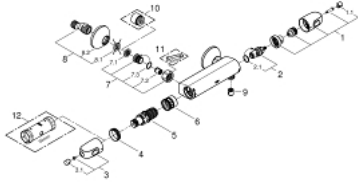

34 438 003 GROHTHERM 1000 MITIGEUR THERMOSTATIQUE DOUCHE

DESCRIPTION DU PRODUIT

- Montage mural apparent
- **GROHE CoolTouch** Minimise les risques de brûlures
- **GROHE StarLight** Chrome éclatant et durable
- **GROHE MetalGrip** poignées ergonomiques en métal
- **GROHE SafeStop** butée à 38°C
-
- **GROHE SafeStop Plus** butée à 38°C + limiteur de température intégré à **50°C max**
- **GROHE TurboStat** cartouche **C3** - Réglage de la température quasi-instantané; anti-brûlures en cas de coupure d'eau froide
- Robinet d'arrêt intégré
- **Poignée de débit avec touche éco et butée éco réglable séparément**
- Tête céramique 1/2", 180°
- Départ de douche 1/2" par le dessous
- Clapets anti-retour intégrés
- Filtres intégrés
- Raccords en S
- Rosace en métal
- **GROHE EcoJoy** économie d'eau

34 438 003 GROHTHERM 1000 MITIGEUR THERMOSTATIQUE DOUCHE

PIÈCES DÉTACHÉES

- 1: GRT 1000 New poignée d'arrêt (N ° de commande 47972000)
- 1.1: capot (X2) (N ° de commande 4797400M)
- 2: TETE CARBODUR 1/2 (N ° de commande 45346000)
- 2.1: joint torique (N ° de commande 0392400M)
- 3: GRT 1000 New poignée de température F (N ° de commande 47978000)
- 3.1: capot (X2) (N ° de commande 4797400M)
- 4: bague de fixation (N ° de commande 47743000)
- 5: Element thermostatique 1/2" C3 (N ° de commande 47885000)
- 6: conduite d'eau (N ° de commande 47975000)
- 7: Paire écrous pris. chromés + clapets AR (N ° de commande 47189000)
- 7.1: tamis X 2 (N ° de commande 0726400M)
- 7.2: clapet de non-retour (N ° de commande 08565000)
- 7.3: joint torique x 10 (N ° de commande 0305500M)
- 8: RACCORD S ROSACE AV/AMORTISS (N ° de commande 12075000)
- 8.1: joint (N ° de commande 0138600M)
- 8.2: rosace (N ° de commande 0221000M)
- 9: clapet de non-retour (N ° de commande 47886000)
- 10: prolongation 3/4" (N ° de commande 0713000M)*
- 11: clé spéciale (N ° de commande 19377000)*
- 12: clé à pipe (N ° de commande 19332000)*