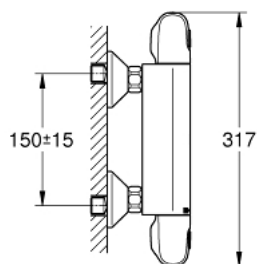

34 438 003 GROHTHERM 1000 MITIGEUR THERMOSTATIQUE DOUCHE

DESCRIPTION DU PRODUIT

- Montage mural apparent
- **GROHE CoolTouch** Minimise les risques de brûlures
- **GROHE StarLight** Chrome éclatant et durable
- **GROHE MetalGrip** poignées ergonomiques en métal
- **GROHE SafeStop** butée à 38°C
-
- **GROHE SafeStop Plus** butée à 38°C + limiteur de température intégré à **50°C max**
- **GROHE TurboStat** cartouche **C3** - Réglage de la température quasi-instantané; anti-brûlures en cas de coupure d'eau froide
- Robinet d'arrêt intégré
- **Poignée de débit avec touche éco et butée éco réglable séparément**
- Tête céramique 1/2", 180°
- Départ de douche 1/2" par le dessous
- Clapets anti-retour intégrés
- Filtres intégrés
- Raccords en S
- Rosace en métal
- **GROHE EcoJoy** économie d'eau

34 438 003 GROHTHERM 1000 MITIGEUR THERMOSTATIQUE DOUCHE

PIÈCES DÉTACHÉES

- 1: GRT 1000 New poignée d'arrêt (N ° de commande 47972000)
- 1.1: capot (X2) (N ° de commande 4797400M)
- 2: TETE CARBODUR 1/2 (N ° de commande 45346000)
- 2.1: joint torique (N ° de commande 0392400M)
- 3: GRT 1000 New poignée de température F (N ° de commande 47978000)
- 3.1: capot (X2) (N ° de commande 4797400M)
- 4: bague de fixation (N ° de commande 47743000)
- 5: Element thermostatique 1/2" C3 (N ° de commande 47885000)
- 6: conduite d'eau (N ° de commande 47975000)
- 7: Paire écrous pris. chromés + clapets AR (N ° de commande 47189000)
- 7.1: tamis X 2 (N ° de commande 0726400M)
- 7.2: clapet de non-retour (N ° de commande 08565000)
- 7.3: joint torique x 10 (N ° de commande 0305500M)
- 8: RACCORD S ROSACE AV/AMORTISS (N ° de commande 12075000)
- 8.1: joint (N ° de commande 0138600M)
- 8.2: rosace (N ° de commande 0221000M)
- 9: clapet de non-retour (N ° de commande 47886000)
- 10: prolongation 3/4" (N ° de commande 0713000M)*
- 11: clé spéciale (N ° de commande 19377000)*
- 12: clé à pipe (N ° de commande 19332000)*