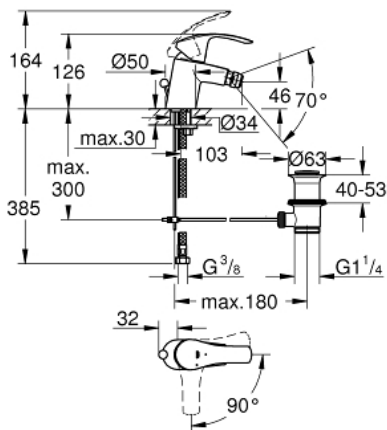

32 928 002 EUROSART MITIGEUR MONOCOMMANDE BIDET TAILLE S

DESCRIPTION DU PRODUIT

- Monotrou sur plage
- Levier de commande métallique
- **GROHE SilkMove ES**, Cartouche en céramique 35 mm avec économie d'énergie ouverture soignée au centre
- avec limiteur de température
- **GROHE StarLight** Chrome éclatant et durable
- **GROHE QuickFix** installation rapide
- Avec rotule
- Tirette et garniture de vidage 1-1/4"
- Flexibles de raccordement souples, sertis d'usine

32 928 002 EUROS^{MART} MITIGEUR MONOCOMMANDE BIDET TAILLE S