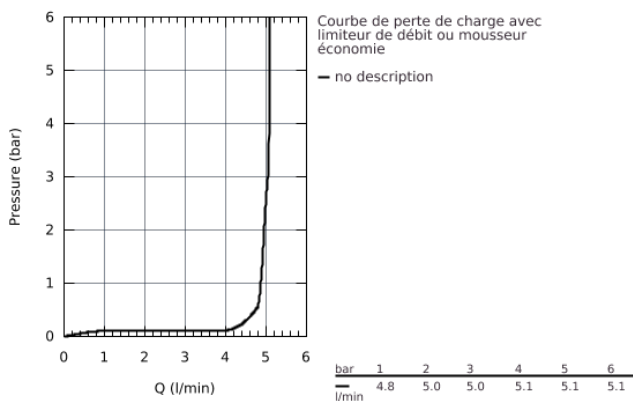

32 928 002 EUROSART MITIGEUR MONOCOMMANDE BIDET TAILLE S

DESCRIPTION DU PRODUIT

- Monotrou sur plage
- Levier de commande métallique
- **GROHE SilkMove ES**, Cartouche en céramique 35 mm avec économie d'énergie ouverture soignée au centre
- avec limiteur de température
- **GROHE StarLight** Chrome éclatant et durable
- **GROHE QuickFix** installation rapide
- Avec rotule
- Tirette et garniture de vidage 1-1/4"
- Flexibles de raccordement souples, sertis d'usine

32 928 002 EUROS^{MART} MITIGEUR MONOCOMMANDE BIDET TAILLE S