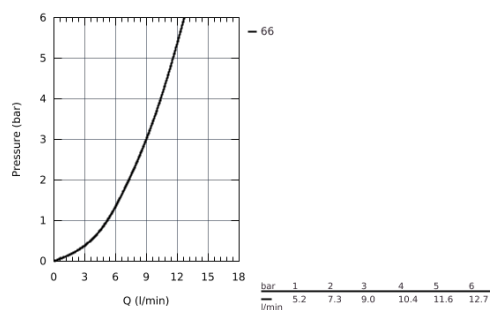

26 161 001 NOUVELLE TEMPESTA 100 DOUCHETTE 2 JETS

DESCRIPTION DU PRODUIT

- Pluie , Jet
- **GROHE EcoJoy** débit limité inférieur à 9.5 l/min
- **GROHE DreamSpray** jet parfaitement uniforme
- **GROHE StarLight** Chrome éclatant et durable
- Procédé anti-calcaire **SpeedClean**
- Inner WaterGuide, longévité maximale
- ShockProof anneau en silicone
- Système de montage universel : s'associe avec tous les flexibles de douche

26 161 001 NOUVELLE TEMPESTA 100 DOUCHETTE 2 JETS

26 161 001 **NOUVELLE TEMPESTA 100 DOUCHETTE 2 JETS**

PIÈCES DÉTACHÉES

1: Dirt strainer (N ° de commande 0700200M)