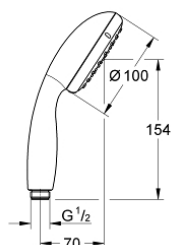

26 161 001 NOUVELLE TEMPESTA 100 DOUCHETTE 2 JETS

DESCRIPTION DU PRODUIT

- Pluie , Jet
- **GROHE EcoJoy** débit limité inférieur à 9.5 l/min
- **GROHE DreamSpray** jet parfaitement uniforme
- **GROHE StarLight** Chrome éclatant et durable
- Procédé anti-calcaire **SpeedClean**
- Inner WaterGuide, longévité maximale
- ShockProof anneau en silicone
- Système de montage universel : s'associe avec tous les flexibles de douche

26 161 001 NOUVELLE TEMPESTA 100 DOUCHETTE 2 JETS

26 161 001 **NOUVELLE TEMPESTA 100 DOUCHETTE 2 JETS**

PIÈCES DÉTACHÉES

1: Dirt strainer (N ° de commande 0700200M)