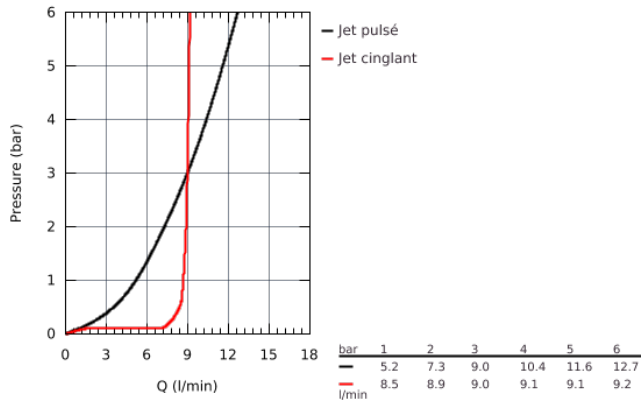

26 161 001 NOUVELLE TEMPESTA 100 DOUCHETTE 2 JETS

DESCRIPTION DU PRODUIT

- Pluie , Jet
- **GROHE EcoJoy** débit limité inférieur à 9.5 l/min
- **GROHE DreamSpray** jet parfaitement uniforme
- **GROHE StarLight** Chrome éclatant et durable
- Procédé anti-calcaire **SpeedClean**
- Inner WaterGuide, longévité maximale
- ShockProof anneau en silicone
- Système de montage universel : s'associe avec tous les flexibles de douche

26 161 001 NOUVELLE TEMPESTA 100 DOUCHETTE 2 JETS

26 161 001 **NOUVELLE TEMPESTA 100 DOUCHETTE 2 JETS**

PIÈCES DÉTACHÉES

1: Dirt strainer (N ° de commande 0700200M)