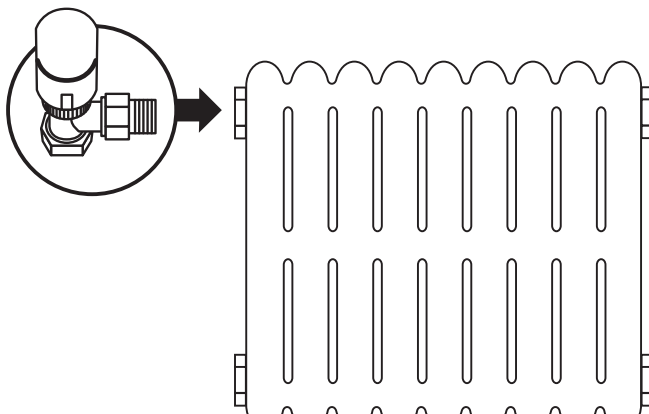

TÊTE ET CORPS THERMOSTATIQUE MODÈLE ÉQUERRE

CHAUFFAGE

ROBTHB

ÉQUERRE
arrivée par le mur

RACCORDEMENT

15/21

?

Pour un bon fonctionnement, la tête doit être installée horizontalement, à l'abri du rayonnement solaire et à l'écart des rideaux ou de tout élément décoratif.

CARACTÉRISTIQUES :

Ce kit contient :

- Une tête thermostatique
- un corps thermostatique équerre 15/21 nickelé

BM : 353605

3 383951 815228