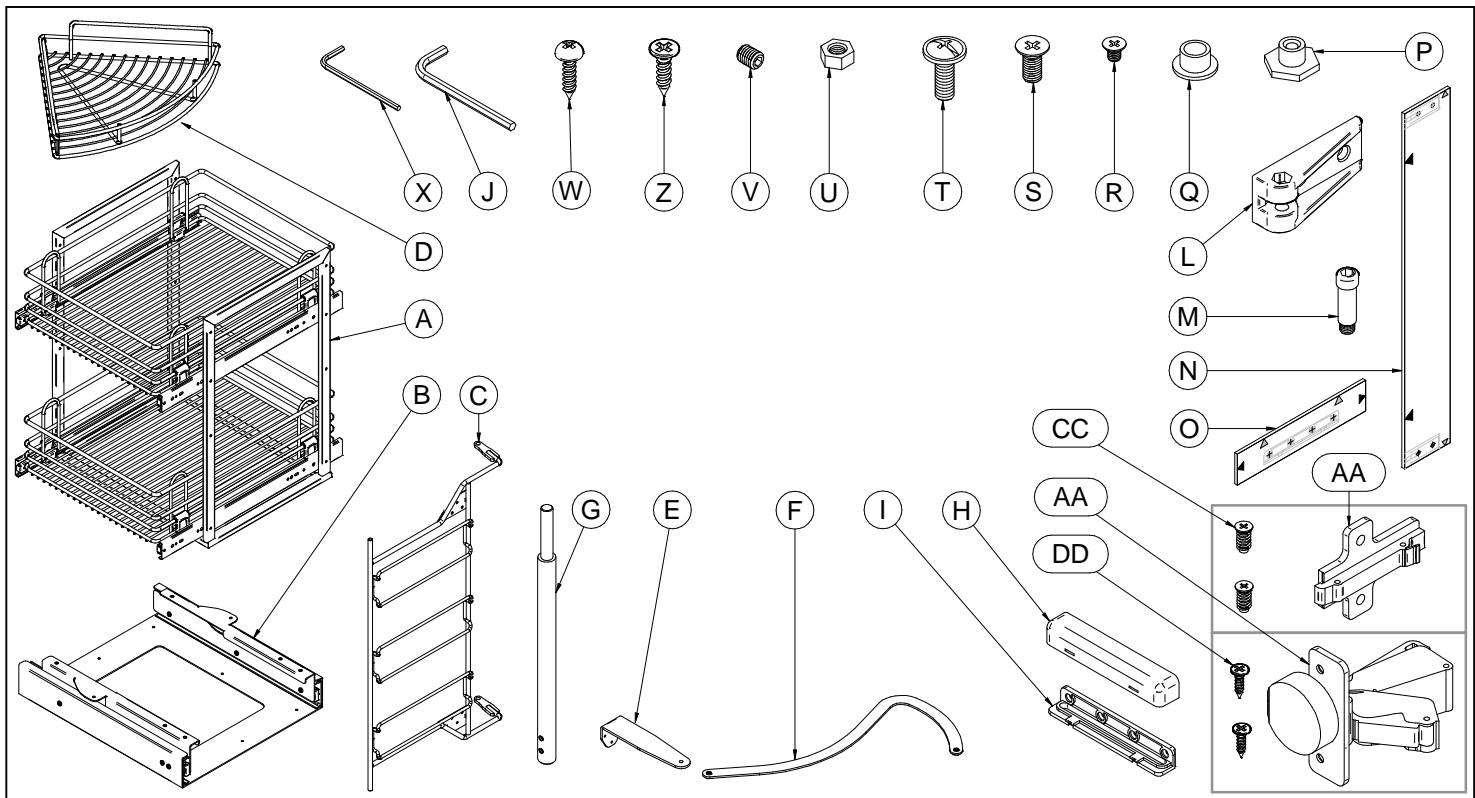

Portata massima: Maximum load: Charge maxi: Maximale belastbarkeit: Carga maxima:	2 X 	30 Kg
	2 X 	10 Kg

Istruzioni di montaggio
Assembling instructions
Notice de montage
Montageanleitung
Manual de montaje

VERSION GAUCHE

 30 min.	 1		
--	--	---	---

 A x 1	 B x 1	 C x 1	 D x 2	 E x 1	 F x 1	 G x 1	 H x 2	 I x 2	 L x 2
 M x 2	 N x 1	 O x 1	 P x 2	 Q x 2	 R x 3	 S x 2	 T x 4	 U x 2	 V x 2
 Z x 12	 W x 8	 J x 1	 X x 1		 AA x 2	 BB x 2	 CC x 4	 DD x 4	