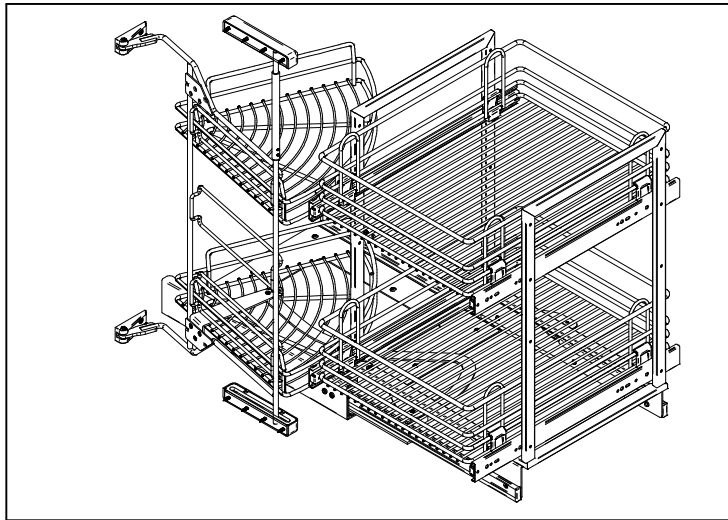

Portata massima: Maximum load: Charge maxi: Maximale belastbarkeit: Carga maxima:	2 X 	30 Kg
	2 X 	10 Kg

Istruzioni di montaggio
Assembling instructions
Notice de montage
Montageanleitung
Manual de montaje

VERSION GAUCHE

 30 min.	 1		
--	--	---	---

 A x 1	 B x 1	 C x 1	 D x 2	 E x 1	 F x 1	 G x 1	 H x 2	 I x 2	 L x 2
 M x 2	 N x 1	 O x 1	 P x 2	 Q x 2	 R x 3	 S x 2	 T x 4	 U x 2	 V x 2
 Z x 12	 W x 8	 J x 1	 X x 1		 AA x 2	 BB x 2	 CC x 4	 DD x 4	