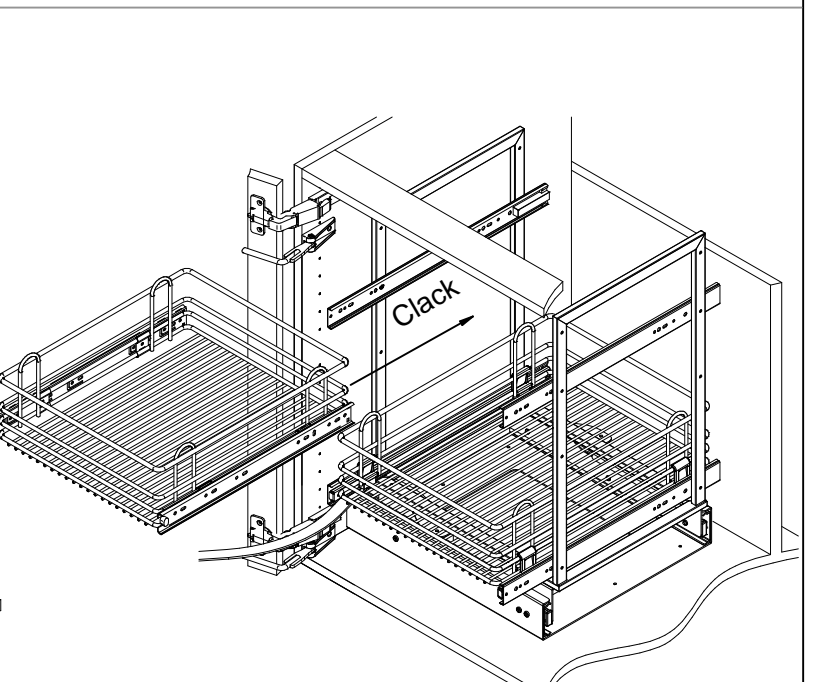

Portata massima: Maximum load: Charge maxi: Maximale belastbarkeit: Carga maxima:	2 X 	30 Kg
	2 X 	10 Kg

Istruzioni di montaggio
Assembling instructions
Notice de montage
Montageanleitung
Manual de montaje

VERSION GAUCHE

 30 min.	 1		
--	--	---	---

 A x 1	 B x 1	 C x 1	 D x 2	 E x 1	 F x 1	 G x 1	 H x 2	 I x 2	 L x 2
 M x 2	 N x 1	 O x 1	 P x 2	 Q x 2	 R x 3	 S x 2	 T x 4	 U x 2	 V x 2
 Z x 12	 W x 8	 J x 1	 X x 1		 AA x 2	 BB x 2	 CC x 4	 DD x 4	