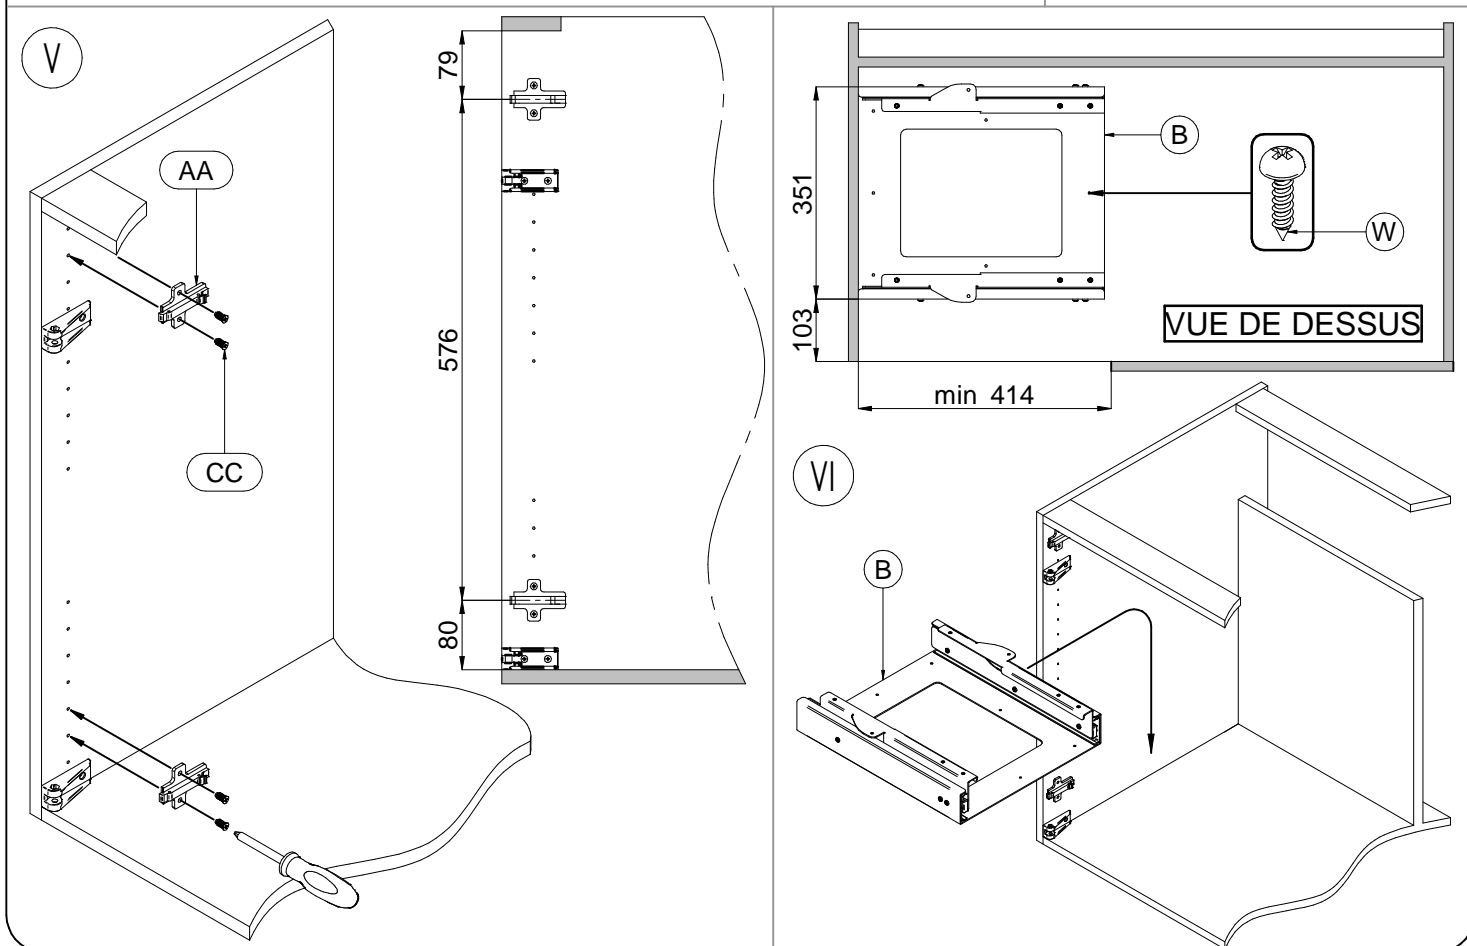

Portata massima: Maximum load: Charge maxi: Maximale belastbarkeit: Carga maxima:	2 X 	30 Kg
	2 X 	10 Kg

Istruzioni di montaggio
Assembling instructions
Notice de montage
Montageanleitung
Manual de montaje

VERSION GAUCHE

 30 min.	 1		
--	--	---	---

 A x 1	 B x 1	 C x 1	 D x 2	 E x 1	 F x 1	 G x 1	 H x 2	 I x 2	 L x 2
 M x 2	 N x 1	 O x 1	 P x 2	 Q x 2	 R x 3	 S x 2	 T x 4	 U x 2	 V x 2
 Z x 12	 W x 8	 J x 1	 X x 1		 AA x 2	 BB x 2	 CC x 4	 DD x 4	