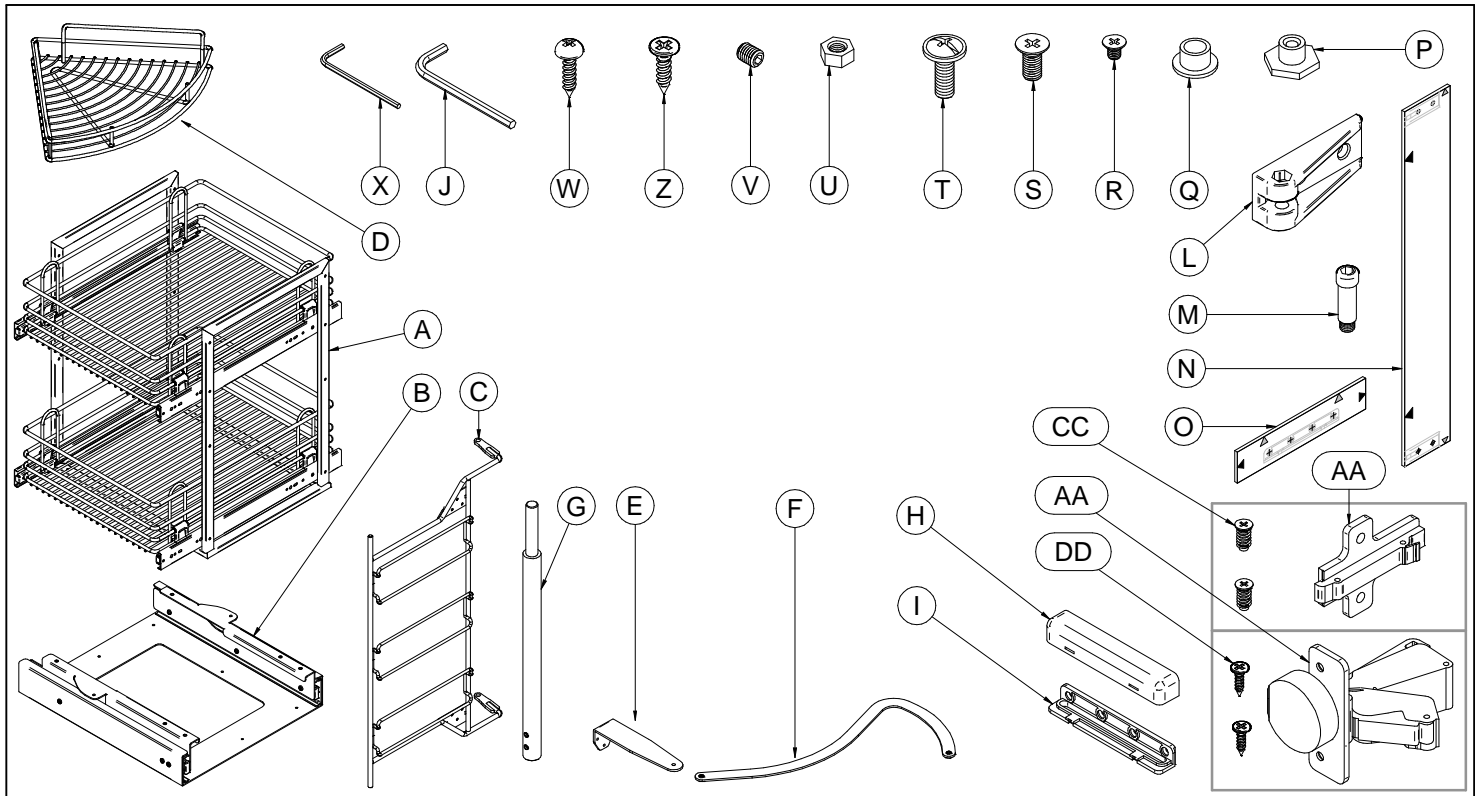

VERSION GAUCHE

 30 min.	 1		
--	--	---	---

 A x 1	 B x 1	 C x 1	 D x 2	 E x 1	 F x 1	 G x 1	 H x 2	 I x 2	 L x 2
 M x 2	 N x 1	 O x 1	 P x 2	 Q x 2	 R x 3	 S x 2	 T x 4	 U x 2	 V x 2
 Z x 12	 W x 8	 J x 1	 X x 1		 AA x 2	 BB x 2	 CC x 4	 DD x 4	

Portata massima: Maximum load: Charge maxi: Maximale belastbarkeit: Carga maxima:	2 X 	30 Kg
	2 X 	10 Kg

Istruzioni di montaggio
Assembling instructions
Notice de montage
Montageanleitung
Manual de montaje

VERSION DROITE

 30 min.	 1		
--	--	---	---

 A x 1	 B x 1	 C x 1	 D x 2	 E x 1	 F x 1	 G x 1	 H x 2	 I x 2	 L x 2
 M x 2	 N x 1	 O x 1	 P x 2	 Q x 2	 R x 3	 S x 2	 T x 4	 U x 2	 V x 2
 Z x 12	 W x 8	 J x 1	 X x 1		 AA x 2	 BB x 2	 CC x 4	 DD x 4	