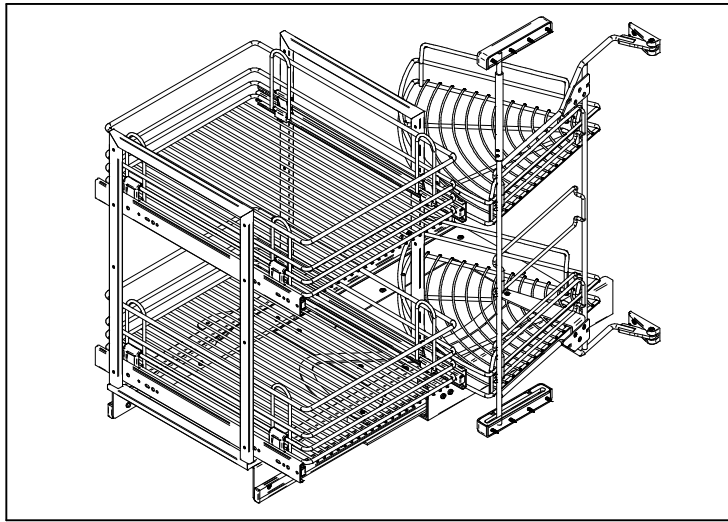

Portata massima: Maximum load: Charge maxi: Maximale belastbarkeit: Carga maxima:	2 X 	30 Kg
	2 X 	10 Kg

Istruzioni di montaggio
Assembling instructions
Notice de montage
Montageanleitung
Manual de montaje

VERSION GAUCHE

 30 min.	 1		
--	--	---	---

 A x 1	 B x 1	 C x 1	 D x 2	 E x 1	 F x 1	 G x 1	 H x 2	 I x 2	 L x 2
 M x 2	 N x 1	 O x 1	 P x 2	 Q x 2	 R x 3	 S x 2	 T x 4	 U x 2	 V x 2
 Z x 12	 W x 8	 J x 1	 X x 1		 AA x 2	 BB x 2	 CC x 4	 DD x 4	