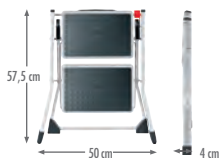

Der kleine und kompakte **Stahl-Klapptritt**.

- Einfach zu verstauen: zusammengeklappt nur 4 cm schmal • 2 große Stufen mit Anti-Rutsch-Matten • Klappsicherung mit Entriegelungstaste • Praktischer Tragegriff • Rutschsichere Kunststoff-Füße • Belastbar bis 150 kg • Stufen-Matten: anthrazit