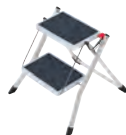

4310-151 2 225 cm 4007126 431158

silber
silver
argent
plateado
argentata
zilver