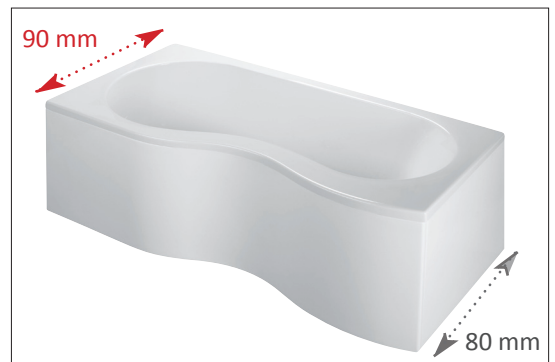

# Tablier acrylique latéral pour baignoire gain d'espace

baignoire renforcée

matériau composite  
bi-matière

- 1 CONFORT ABSOLU**  
matériau résistant,  
isolant & léger
- 2 POSE ET ENTRETIEN  
FACILES**
- 3 RESPECT DE  
L'ENVIRONNEMENT**

les + produit :

convient pour baignoires  
gain d'espace avec zone douche  
**EDEOL VALENTIN**  
largeur 900 mm

pour baignoire Edeol  
version gauche  
réf 660061 001 00

pour baignoire Edeol  
version droite  
réf 660060 001 00

nota : pour équiper le côté largeur 80 mm  
prendre le tablier réf 670100 001 00

Zone douche

Pare-douche en option  
verre sécurit 6 mm  
avec montants aluminium  
en option

**TABLIER baignoire largeur 90 cm**  
réf. 672100 001 00