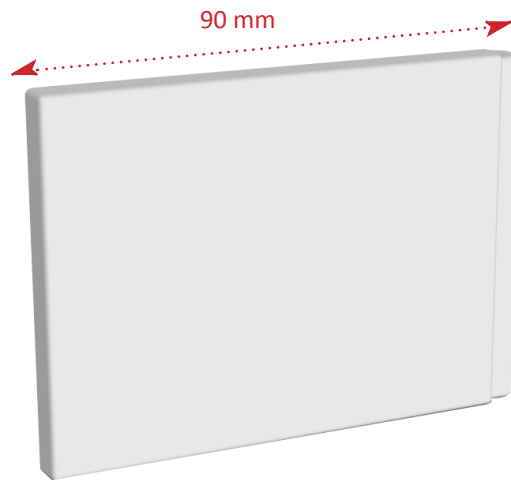

# Tablier acrylique latéral pour baignoire gain d'espace

baignoire renforcée

matériau composite  
bi-matière

- 1 CONFORT ABSOLU**  
matériau résistant,  
isolant & léger
- 2 POSE ET ENTRETIEN  
FACILES**
- 3 RESPECT DE  
L'ENVIRONNEMENT**

les + produit :

convient pour baignoires  
gain d'espace avec zone douche  
**EDEOL VALENTIN**  
largeur 900 mm

pour baignoire Edeol  
version gauche  
réf 660061 001 00

pour baignoire Edeol  
version droite  
réf 660060 001 00

nota : pour équiper le côté largeur 80 mm  
prendre le tablier réf 670100 001 00

Zone douche

Pare-douche en option  
verre sécurit 6 mm  
avec montants aluminium  
en option

**TABLIER baignoire largeur 90 cm**  
réf. 672100 001 00