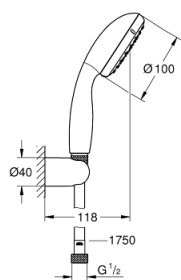

26 198 000 GROHE VITALIO START ENSEMBLE DE DOUCHE 1 JET AVEC SUPPORT MURAL

DESCRIPTION DU PRODUIT

- Composé de :
- Douchette Vitalio Go 100 1 jet (26 189 000)
- Support de douche mural Vitalio Universal, non ajustable (27 958)
- Flexible douche Vitalioflex Trend 1750 mm (28 742)
- **GROHE DreamSpray** jet parfaitement uniforme
- **GROHE StarLight** Chrome éclatant et durable