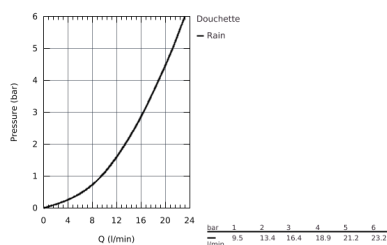

26 198 000 GROHE VITALIO START ENSEMBLE DE DOUCHE 1 JET AVEC SUPPORT MURAL

DESCRIPTION DU PRODUIT

- Composé de :
- Douchette Vitalio Go 100 1 jet (26 189 000)
- Support de douche mural Vitalio Universal, non ajustable (27 958)
- Flexible douche Vitalioflex Trend 1750 mm (28 742)
- **GROHE DreamSpray** jet parfaitement uniforme
- **GROHE StarLight** Chrome éclatant et durable