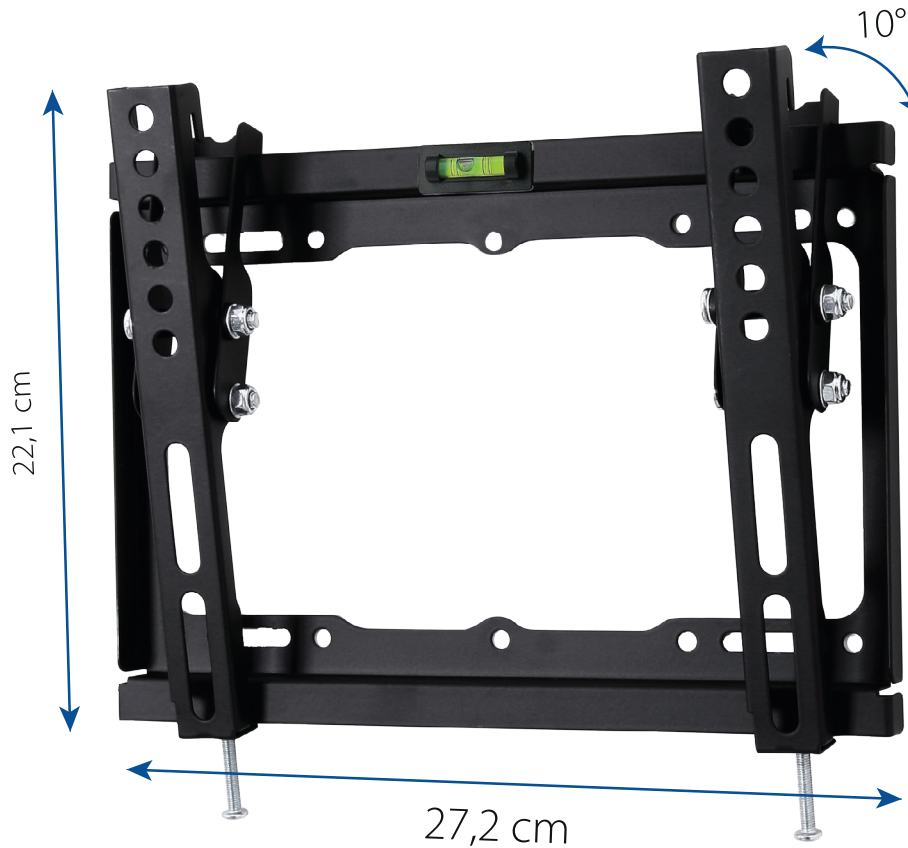

Support TV Inclinable Extra Plat TV LED ou LCD 17 à 42" (43 à 106 cm)

Mécanique Haute Qualité

Pour un réglage sans effort

Niveau à bulle intégré

Positionnement parfait garanti

Système de Fixation

Garantit la sécurité et la stabilité

Support universel

Adaptation de nombreux téléviseurs