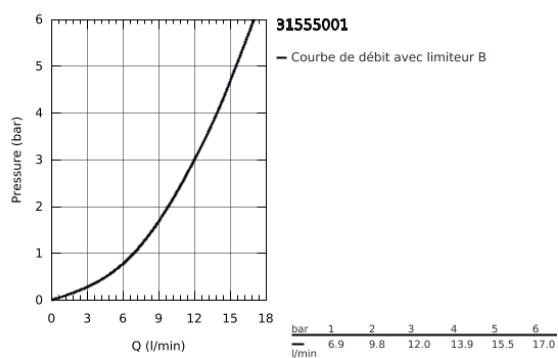

31 555 001 MITIGEUR MONOCOMMANDE EVIER

DESCRIPTION DU PRODUIT

- **Bec haut**
- Monotrou sur plage
- **GROHE Longlife** cartouche en céramique 28 mm
- **GROHE StarLight** Chrome éclatant et durable
- **GROHE Zero conduit d'eau isolé sans plomb ni nickel**
- Bec avec mousseur
- Bec tube pivotant
- Zone de rotation à 360°
- Flexibles de raccordement souples, sertis d'usine
- **GROHE QuickFix Plus** ultra fast and simple installation - no tools needed
- Pression minimale 1 bar