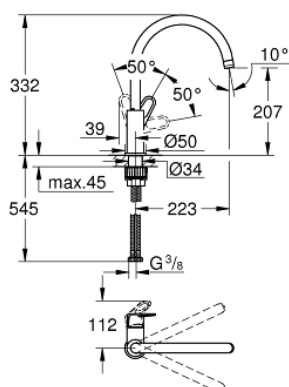

31 555 001 MITIGEUR MONOCOMMANDE EVIER

DESCRIPTION DU PRODUIT

- **Bec haut**
- Monotrou sur plage
- **GROHE Longlife** cartouche en céramique 28 mm
- **GROHE StarLight** Chrome éclatant et durable
- **GROHE Zero conduit d'eau isolé sans plomb ni nickel**
- Bec avec mousseur
- Bec tube pivotant
- Zone de rotation à 360°
- Flexibles de raccordement souples, sertis d'usine
- **GROHE QuickFix Plus** ultra fast and simple installation - no tools needed
- Pression minimale 1 bar

31 555 001 MITIGEUR MONOCOMMANDE EVIER

31 555 001 MITIGEUR MONOCOMMANDE EVIER

PIÈCES DÉTACHÉES

- 1: Cartouche (N ° de commande 46963000)
- 2: Mousseur (N ° de commande 13967000)
- 3: **Kit de fixation** (N ° de commande 48477000)
- 4: Kit de fixation