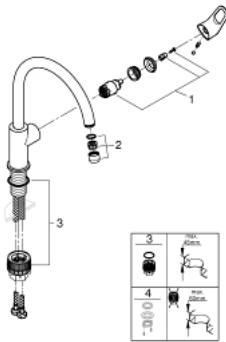

31 555 001 MITIGEUR MONOCOMMANDE EVIER

DESCRIPTION DU PRODUIT

- **Bec haut**
- Monotrou sur plage
- **GROHE Longlife** cartouche en céramique 28 mm
- **GROHE StarLight** Chrome éclatant et durable
- **GROHE Zero conduit d'eau isolé sans plomb ni nickel**
- Bec avec mousseur
- Bec tube pivotant
- Zone de rotation à 360°
- Flexibles de raccordement souples, sertis d'usine
- **GROHE QuickFix Plus** ultra fast and simple installation - no tools needed
- Pression minimale 1 bar

31 555 001 MITIGEUR MONOCOMMANDE EVIER

31 555 001 MITIGEUR MONOCOMMANDE EVIER

PIÈCES DÉTACHÉES

- 1: Cartouche (N ° de commande 46963000)
- 2: Mousseur (N ° de commande 13967000)
- 3: **Kit de fixation** (N ° de commande 48477000)
- 4: Kit de fixation