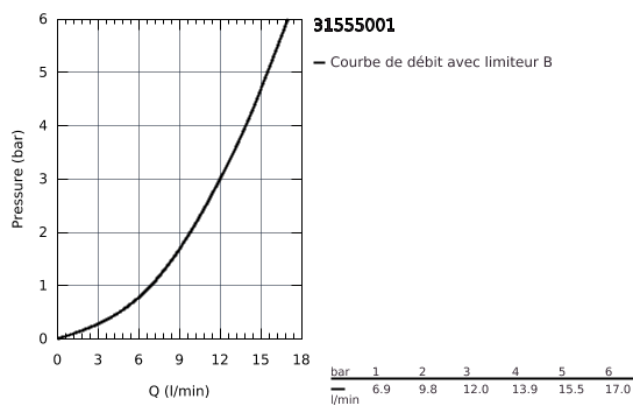

31 555 001 MITIGEUR MONOCOMMANDE EVIER