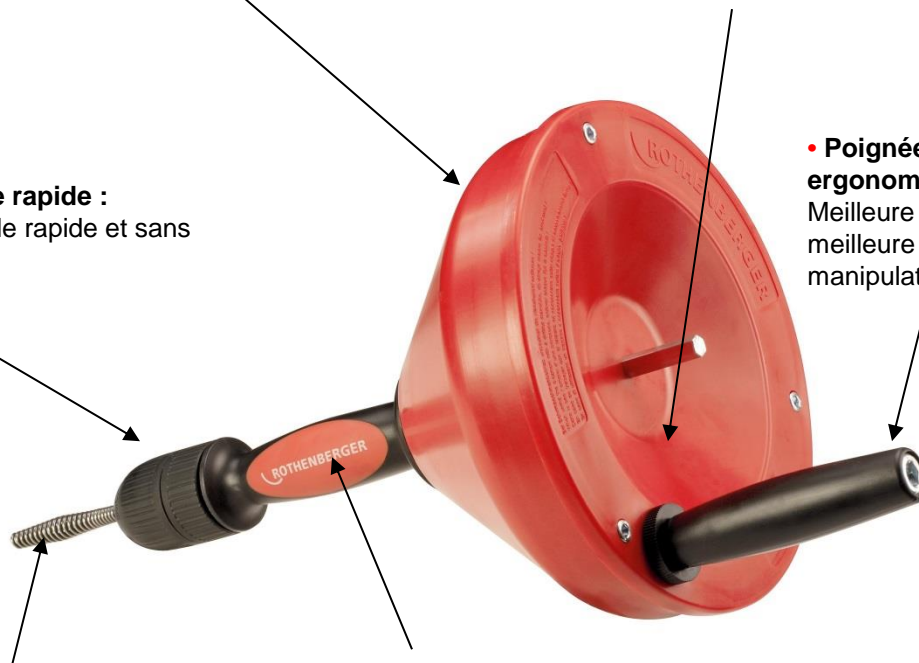

ROSPI H + E Plus

- **Carter plastique, compact, anti-choc :**
Incassable, protège contre les éclaboussures

- **Embout hexagonale :**
Économise l'outil pour passer de l'utilisation manuelle à utilisation avec perceuse

- **Poignée tambour rallongée, ergonomique :**
Meilleure saisie, plus de stabilité, meilleure manipulation

- **Mandrin de serrage rapide :**
Allongement du flexible rapide et sans problème

- **Flexible avec tête bulbe pour faciliter le passage dans les coudes :**
Permet d'éliminer les bouchons aux endroits difficiles.
Pas de démontage de siphons.

- **Poignée rallongée de 20 mm avec revêtement soft-gripp :**
Meilleure prise en main, plus de stabilité, manipulation simplifiée.

Profil du produit

AVANTAGES D'UTILISATION

- Pas besoin de démonter l'évier et les grilles de siphon
- Inversion utilisation manuelle/utilisation électrique en quelques secondes
- Maintien sûr même à vitesse élevée en mode électrique
- Anti-choc, protégé contre la saleté
- Adaptateur 6 pans pour le montage sur un mandrin de perceuse