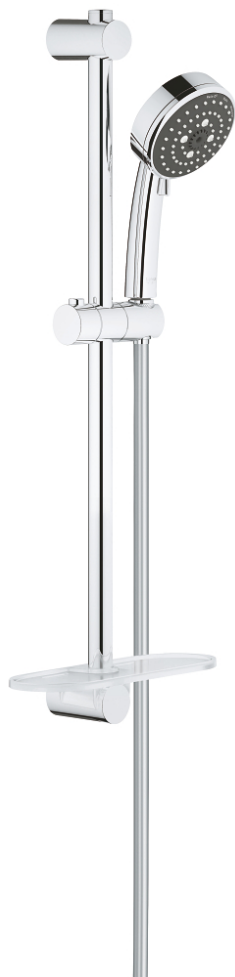

26 097 000 VITALIO COMFORT ENSEMBLE DE DOUCHE 3 JETS AVEC BARRE

DESCRIPTION DU PRODUIT

- Composé de :
- Douchette Vitalio Comfort 100 (26 093 000)
- Barre de douche 600 mm (27 724 000)
- Flexible douche Vitalioflex Trend 1750 mm (28 742)
- **GROHE EasyReach** porte-savon (27 725 000)
- **GROHE EcoJoy** économie d'eau
- **GROHE DreamSpray** jet parfaitement uniforme
- **GROHE StarLight** Chrome éclatant et durable
- **GROHE QuickFix** support supérieur réglable pour s'adapter aux trous de fixation déjà existants)