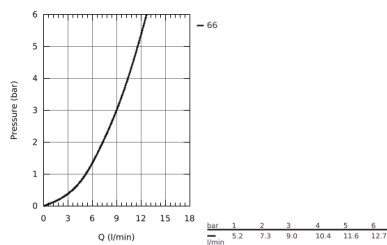

26 164 001 NOUVELLE TEMPESTA 100 ENSEMBLE DE DOUCHE 2 JETS AVEC SUPPORT MURAL

DESCRIPTION DU PRODUIT

- Composé de :
- Douchette (26 161 001)
- Support mural pour douchette (28 605 000)
- Non orientable
- Flexible Relexaflex 1250 mm 1/2" x 1/2" (28 150)
- **GROHE EcoJoy** débit régulé 8 l/min
- **GROHE DreamSpray** jet parfaitement uniforme
- **GROHE StarLight** Chrome éclatant et durable
- Procédé anti-calcaire **SpeedClean**
- Inner WaterGuide, longévité maximale
- ShockProof anneau en silicone