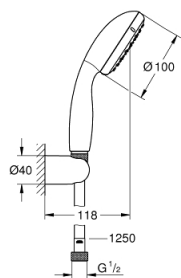

26 164 001 NOUVELLE TEMPESTA 100 ENSEMBLE DE DOUCHE 2 JETS AVEC SUPPORT MURAL

DESCRIPTION DU PRODUIT

- Composé de :
- Douchette (26 161 001)
- Support mural pour douchette (28 605 000)
- Non orientable
- Flexible Relexaflex 1250 mm 1/2" x 1/2" (28 150)
- **GROHE EcoJoy** débit régulé 8 l/min
- **GROHE DreamSpray** jet parfaitement uniforme
- **GROHE StarLight** Chrome éclatant et durable
- Procédé anti-calcaire **SpeedClean**
- Inner WaterGuide, longévité maximale
- ShockProof anneau en silicone