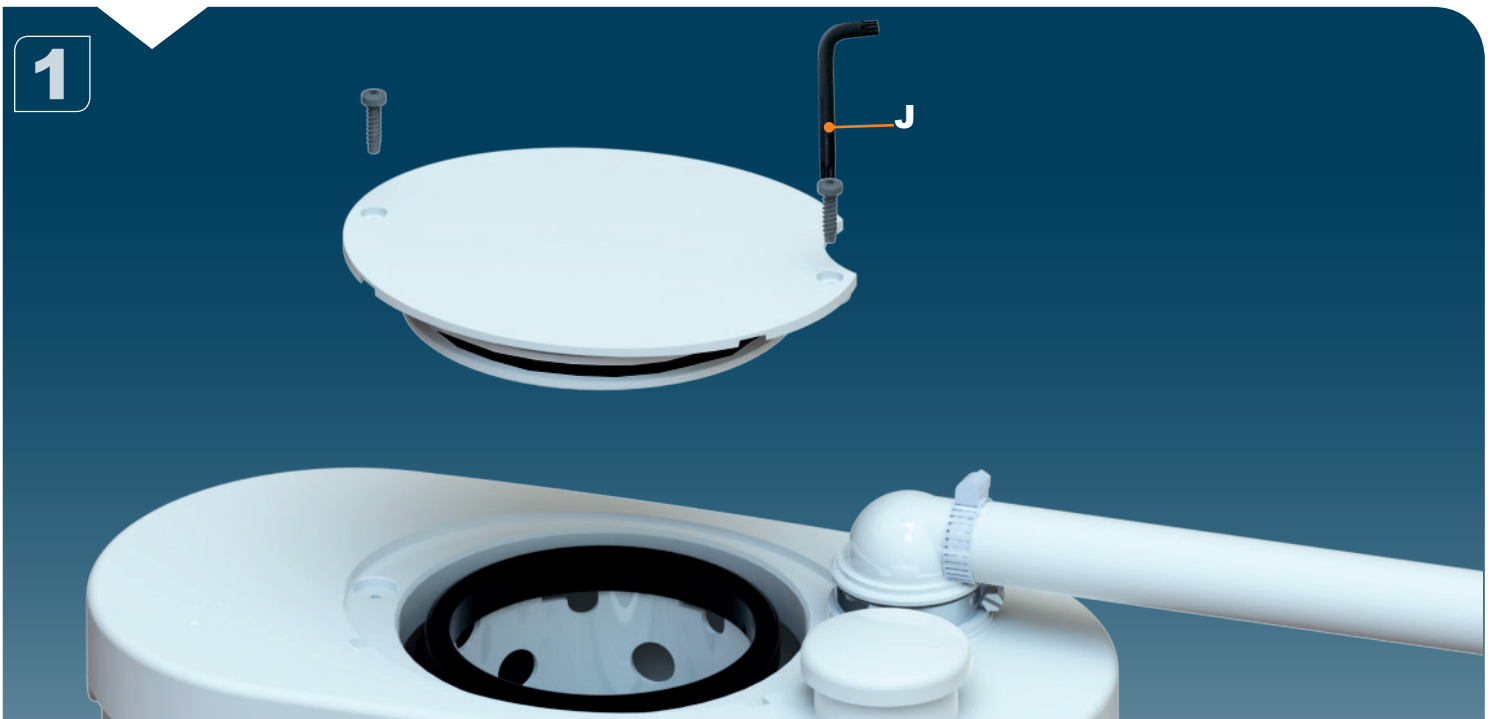

CE

1

2

3

SANIBROYEUR UP

K70
220-240 V - 50/60 Hz
400 W - IP44 - 1,9A -
 **(class 1) - 5,4 Kg**
EN 12050-3

FRANCE

**SOCIÉTÉ FRANÇAISE
D'ASSAINISSEMENT**
 41 bis avenue Bosquet - 75007 Paris
 Tél. +33 1 44 82 39 00
 Fax +33 1 44 82 39 01