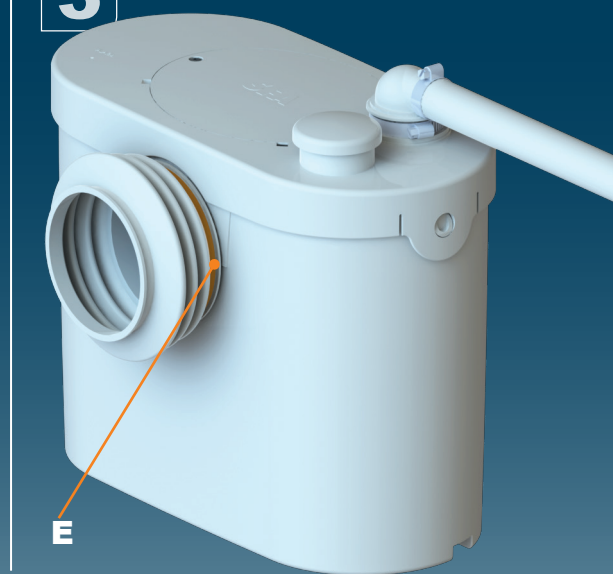

CE

1

2

3

SANIBROYEUR UP

K70
220-240 V - 50/60 Hz
400 W - IP44 - 1,9A -
 **(class 1) - 5,4 Kg**
EN 12050-3

FRANCE

**SOCIÉTÉ FRANÇAISE
D'ASSAINISSEMENT**
 41 bis avenue Bosquet - 75007 Paris
 Tél. +33 1 44 82 39 00
 Fax +33 1 44 82 39 01