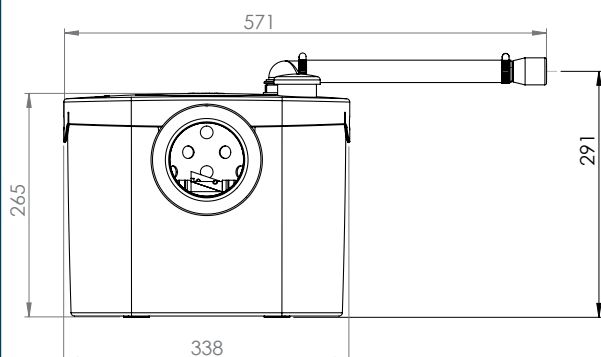

CE

1

2

3

SANIBROYEUR UP

K70
220-240 V - 50/60 Hz
400 W - IP44 - 1,9A -
 **(class 1) - 5,4 Kg**
EN 12050-3

FRANCE

**SOCIÉTÉ FRANÇAISE
D'ASSAINISSEMENT**
 41 bis avenue Bosquet - 75007 Paris
 Tél. +33 1 44 82 39 00
 Fax +33 1 44 82 39 01