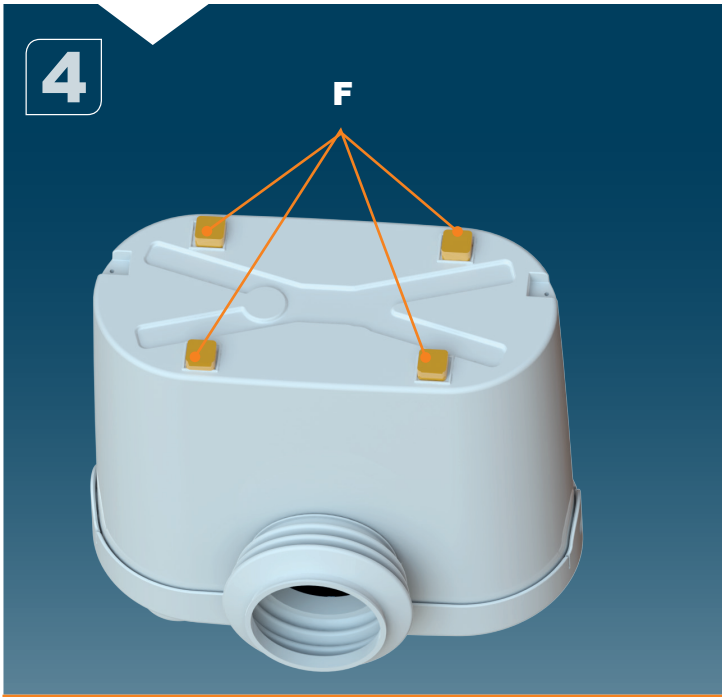

CE

1

2

3

SANIBROYEUR UP

K70
220-240 V - 50/60 Hz
400 W - IP44 - 1,9A -
 **(class 1) - 5,4 Kg**
EN 12050-3

FRANCE

**SOCIÉTÉ FRANÇAISE
D'ASSAINISSEMENT**
 41 bis avenue Bosquet - 75007 Paris
 Tél. +33 1 44 82 39 00
 Fax +33 1 44 82 39 01