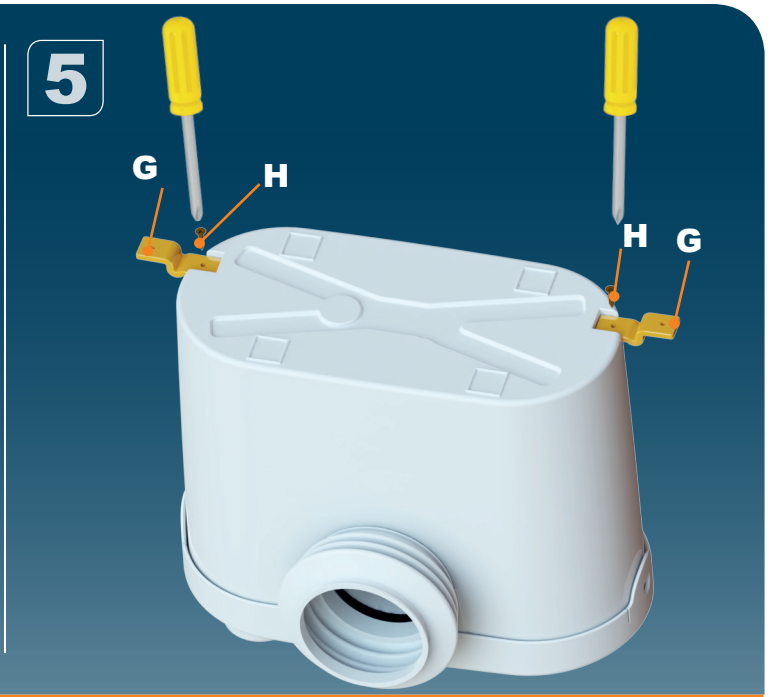

CE

1

2

3

SANIBROYEUR UP

K70
220-240 V - 50/60 Hz
400 W - IP44 - 1,9A -
 **(class 1) - 5,4 Kg**
EN 12050-3

FRANCE

**SOCIÉTÉ FRANÇAISE
D'ASSAINISSEMENT**
 41 bis avenue Bosquet - 75007 Paris
 Tél. +33 1 44 82 39 00
 Fax +33 1 44 82 39 01