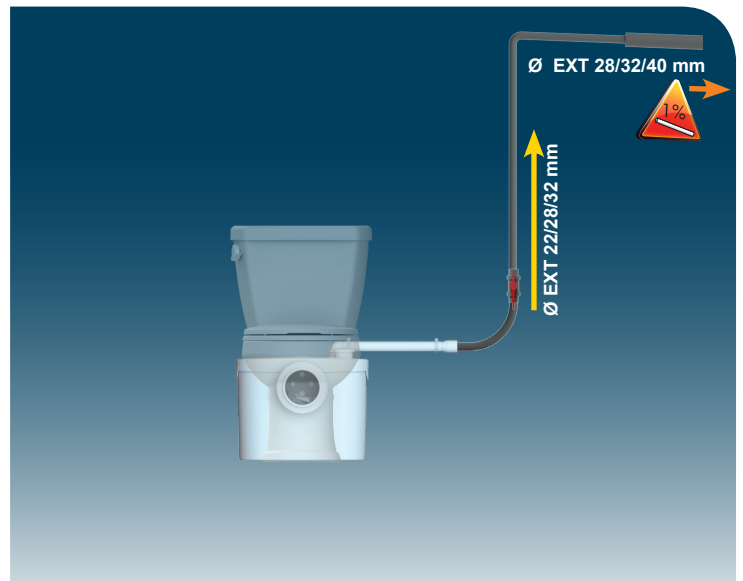

SANIBROYEUR
1710 07.16

SFA

SANIBROYEUR® UP

SANIBROY® UP

SANIFLO® UP

SANITRIT® UP

- | | | |
|--|--|---|
| FR NOTICE D'INSTALLATION | SE INSTALLATIONSANVISNING | RO MANUAL DE INSTALARE |
| UK INSTALLATION INSTRUCTIONS | DK INSTALLATIONSVEJLEDNING | CZ NÁVOD K INSTALACI A POUŽÍVÁNÍ |
| DE INSTALLATIONSHINWEISE | NO INSTALLASJONSANVISING | TR KURULUM KILAVUZU |
| IT ISTRUZIONI PER L'INSTALLAZIONE | FI ASENNUSOHJEET | CN 用户应保留安装指南以备用 |
| ES MANUAL DE INSTALACIÓN | HU FELSZERELÉSI ÉS KEZELÉSI ÚTMUTATÓ | KR 설치내용서 |
| BR PT MANUAL DE INSTALAÇÃO | PL INSTRUKCJA INSTALACJI | HR UPUTA ZA INSTALACIJU |
| NL INSTALLATIE VOORSCHRIFTEN | RU ИНСТРУКЦИЯ ПО МОНТАЖУ И ЭКСПЛУАТАЦИИ | AR بيكرتلا قرط |

CE

1

2

3

SANIBROYEUR UP

K70
220-240 V - 50/60 Hz
400 W - IP44 - 1,9A -
 **(class 1) - 5,4 Kg**
EN 12050-3

FRANCE

**SOCIÉTÉ FRANÇAISE
D'ASSAINISSEMENT**
 41 bis avenue Bosquet - 75007 Paris
 Tél. +33 1 44 82 39 00
 Fax +33 1 44 82 39 01