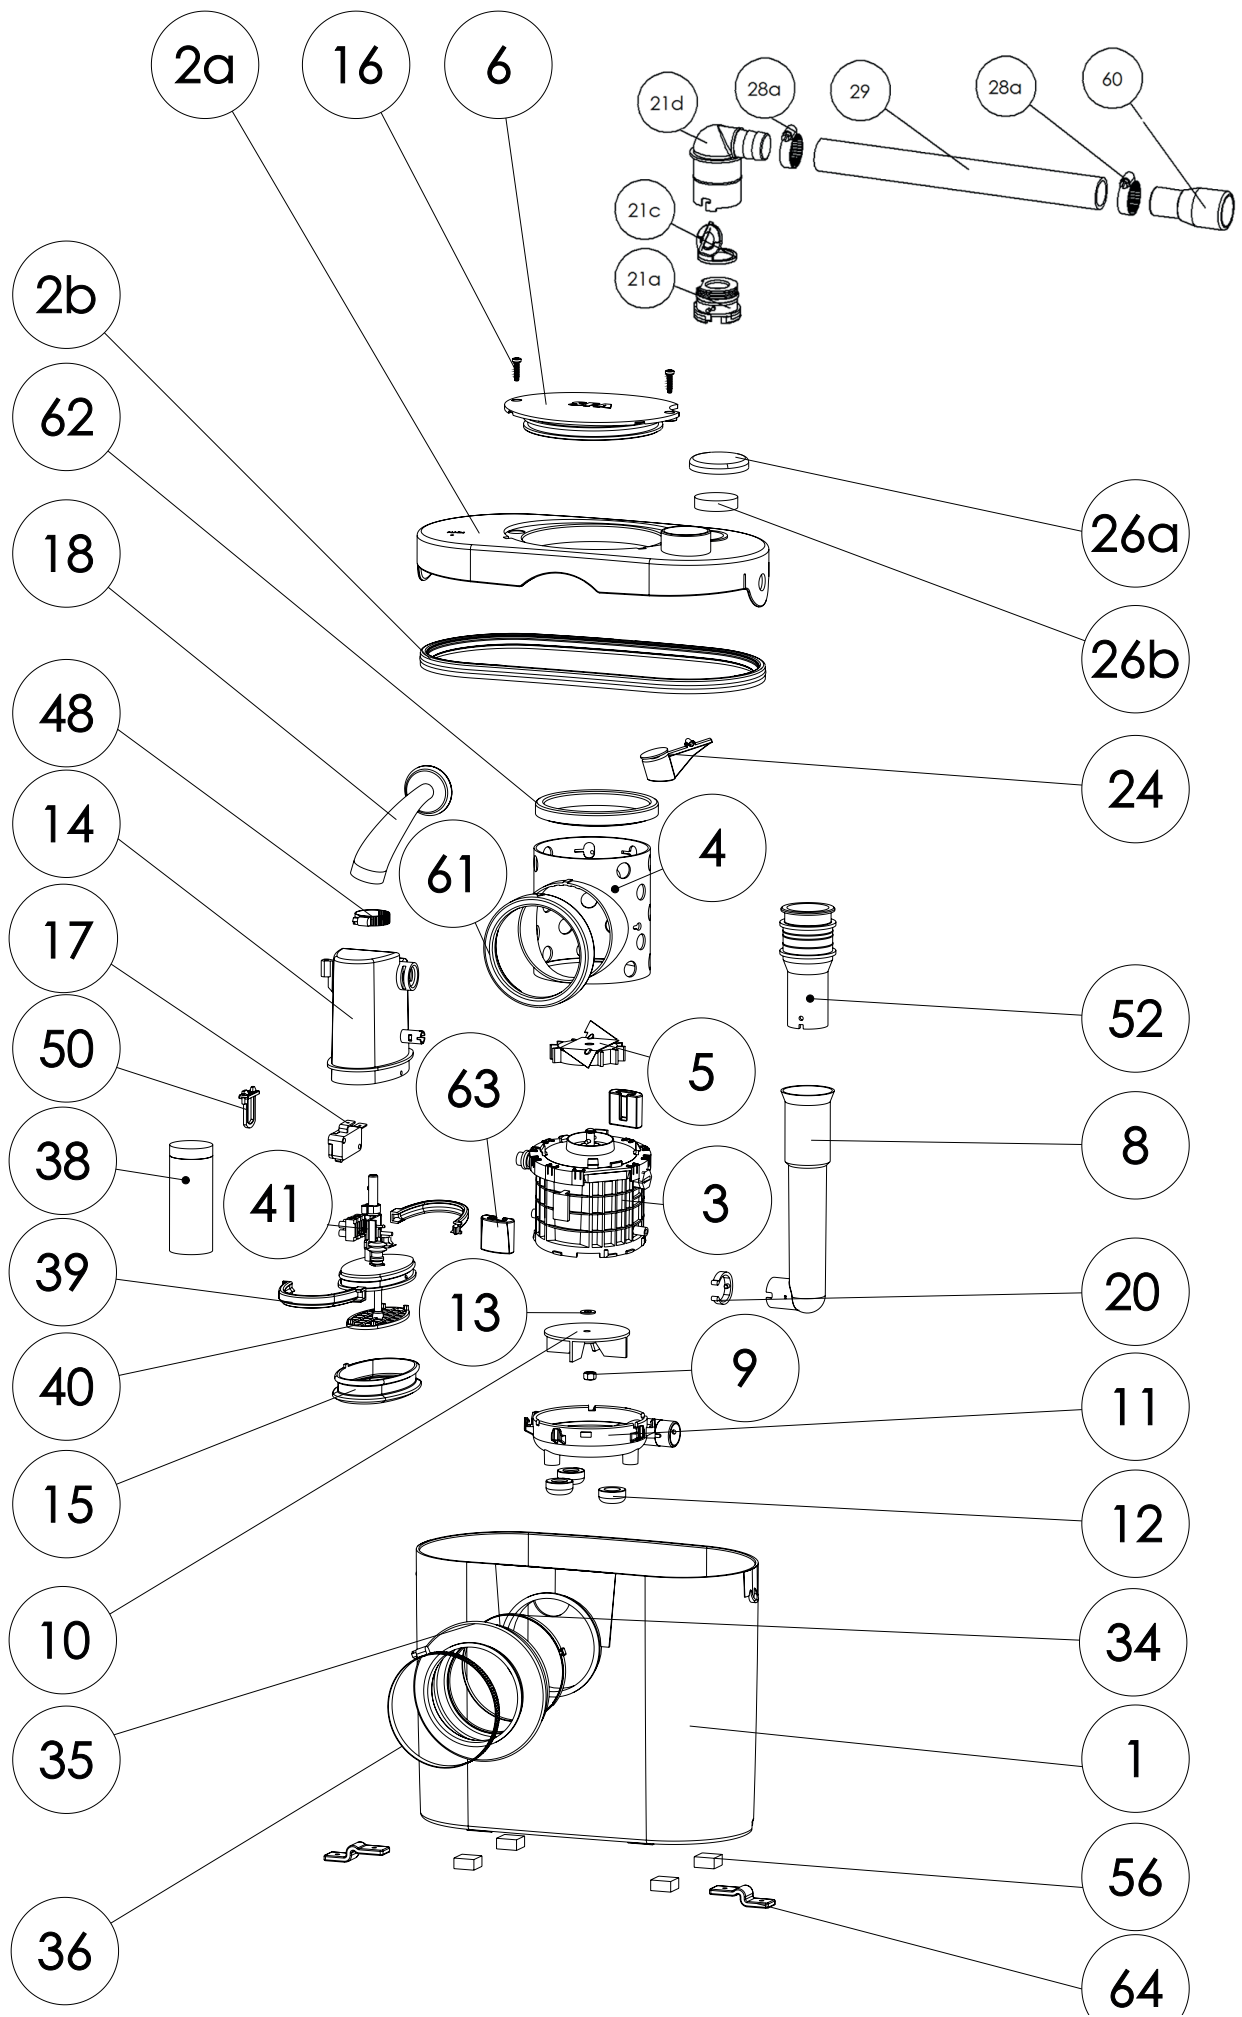

SANIBROYEUR
1710 07.16

SFA

SANIBROYEUR® UP

SANIBROY® UP

SANIFLO® UP

SANITRIT® UP

- | | | |
|--|--|---|
| FR NOTICE D'INSTALLATION | SE INSTALLATIONSANVISNING | RO MANUAL DE INSTALARE |
| UK INSTALLATION INSTRUCTIONS | DK INSTALLATIONSVEJLEDNING | CZ NÁVOD K INSTALACI A POUŽÍVÁNÍ |
| DE INSTALLATIONSHINWEISE | NO INSTALLASJONSANVISING | TR KURULUM KILAVUZU |
| IT ISTRUZIONI PER L'INSTALLAZIONE | FI ASENNUSOHJEET | CN 用户应保留安装指南以备用 |
| ES MANUAL DE INSTALACIÓN | HU FELSZERELÉSI ÉS KEZELÉSI ÚTMUTATÓ | KR 설치내용서 |
| BR PT MANUAL DE INSTALAÇÃO | PL INSTRUKCJA INSTALACJI | HR UPUTA ZA INSTALACIJU |
| NL INSTALLATIE VOORSCHRIFTEN | RU ИНСТРУКЦИЯ ПО МОНТАЖУ И ЭКСПЛУАТАЦИИ | AR بيكرتلا قرط |

CE

1

2

3

SANIBROYEUR UP

K70
220-240 V - 50/60 Hz
400 W - IP44 - 1,9A -
 **(class 1) - 5,4 Kg**
EN 12050-3

FRANCE

**SOCIÉTÉ FRANÇAISE
D'ASSAINISSEMENT**
 41 bis avenue Bosquet - 75007 Paris
 Tél. +33 1 44 82 39 00
 Fax +33 1 44 82 39 01