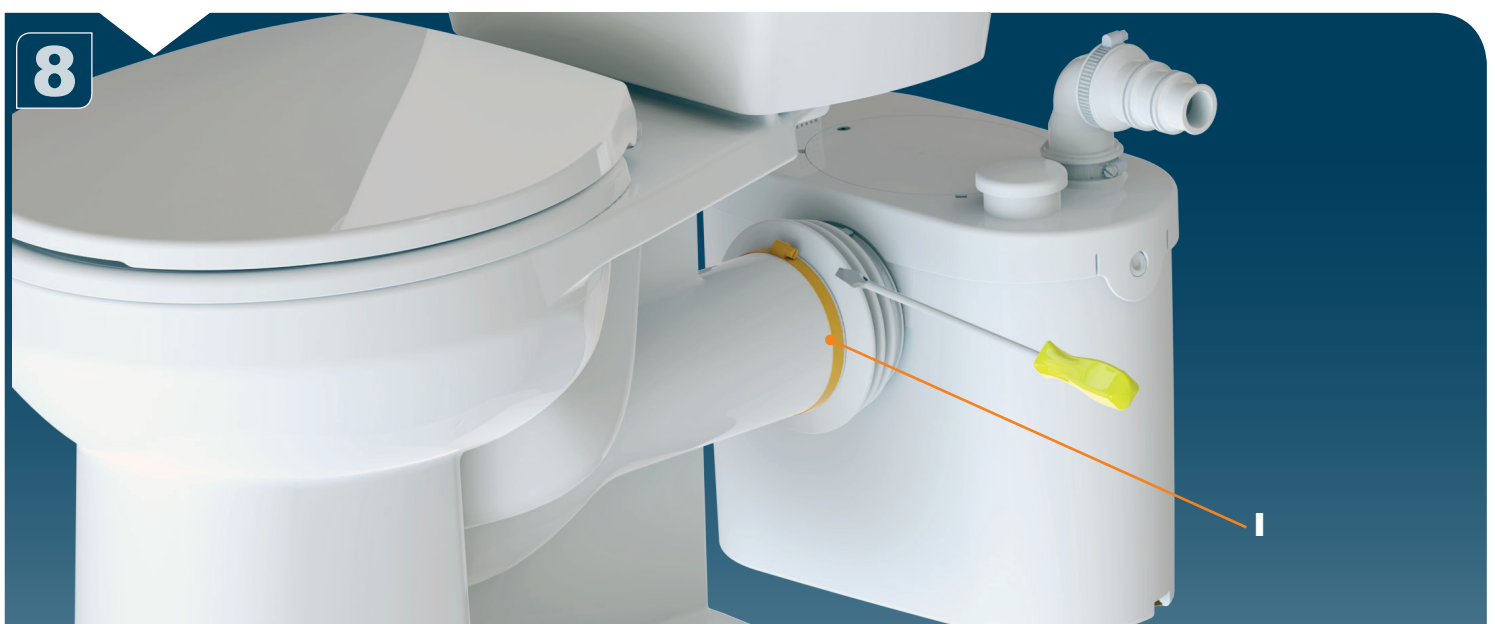

CE

1

2

3

SANIBROYEUR UP

K70
220-240 V - 50/60 Hz
400 W - IP44 - 1,9A -
 **(class 1) - 5,4 Kg**
EN 12050-3

FRANCE

**SOCIÉTÉ FRANÇAISE
D'ASSAINISSEMENT**
 41 bis avenue Bosquet - 75007 Paris
 Tél. +33 1 44 82 39 00
 Fax +33 1 44 82 39 01