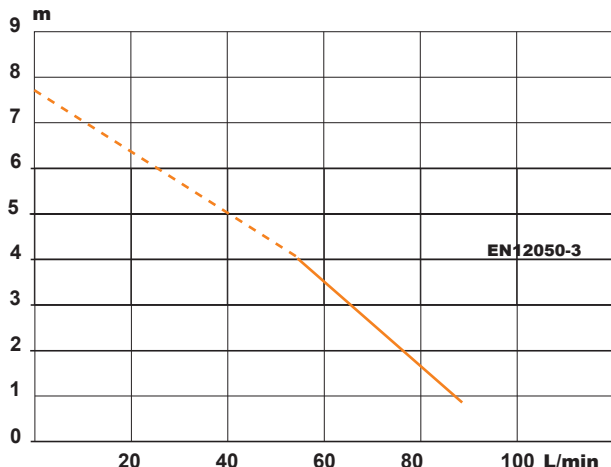

CE

1

2

3

SANIBROYEUR UP

K70
220-240 V - 50/60 Hz
400 W - IP44 - 1,9A -
 **(class 1) - 5,4 Kg**
EN 12050-3

FRANCE

**SOCIÉTÉ FRANÇAISE
D'ASSAINISSEMENT**
 41 bis avenue Bosquet - 75007 Paris
 Tél. +33 1 44 82 39 00
 Fax +33 1 44 82 39 01