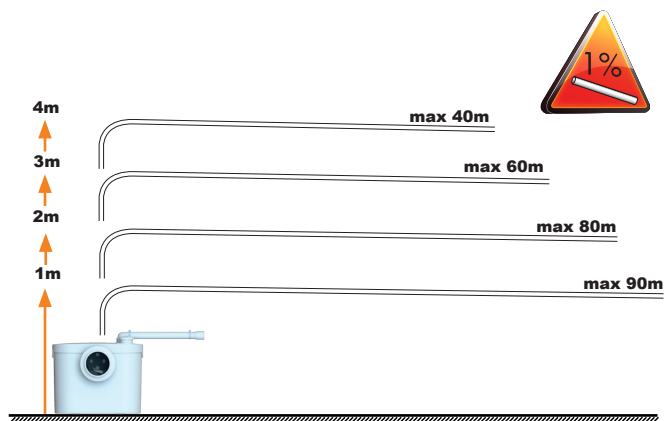

CE

1

2

3

SANIBROYEUR UP

K70
220-240 V - 50/60 Hz
400 W - IP44 - 1,9A -
 **(class 1) - 5,4 Kg**
EN 12050-3

FRANCE

**SOCIÉTÉ FRANÇAISE
D'ASSAINISSEMENT**
 41 bis avenue Bosquet - 75007 Paris
 Tél. +33 1 44 82 39 00
 Fax +33 1 44 82 39 01