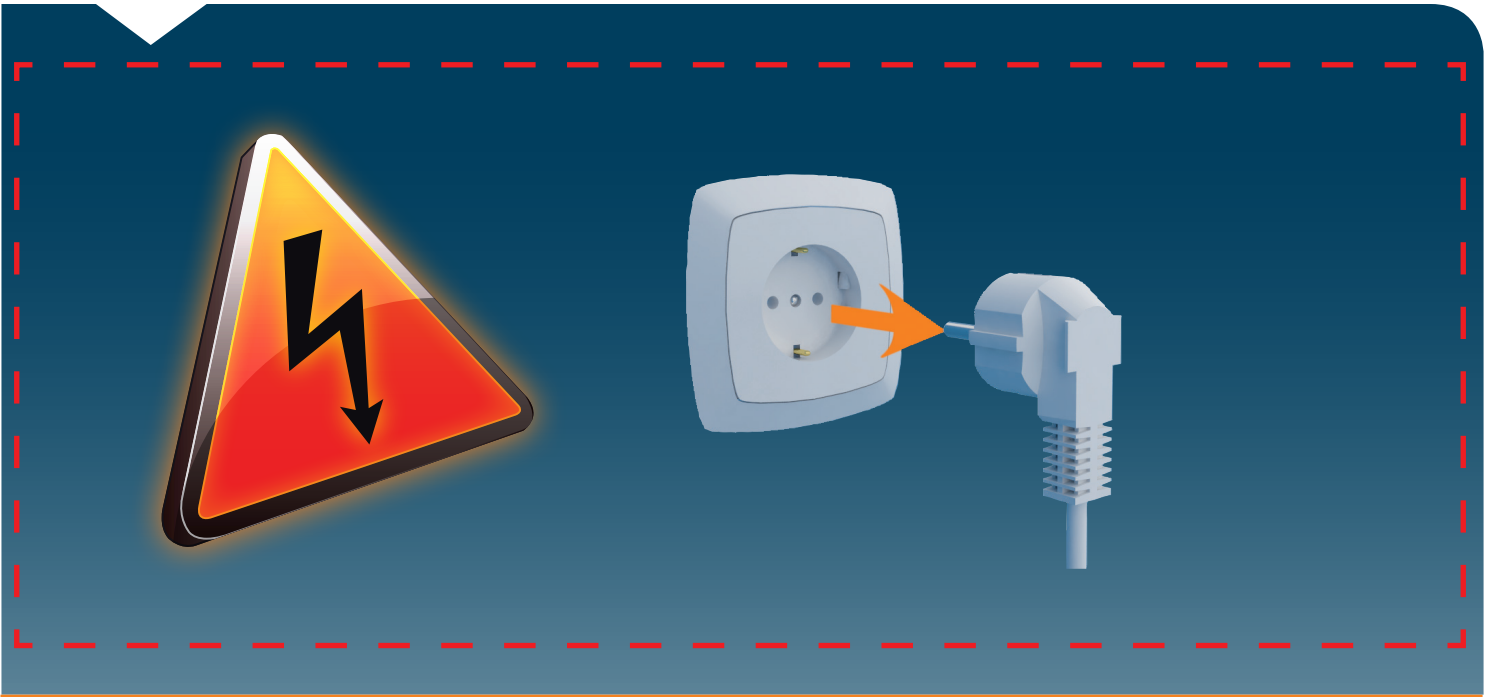

CE

1

2

3

SANIBROYEUR UP

K70
220-240 V - 50/60 Hz
400 W - IP44 - 1,9A -
 **(class 1) - 5,4 Kg**
EN 12050-3

FRANCE

**SOCIÉTÉ FRANÇAISE
D'ASSAINISSEMENT**
 41 bis avenue Bosquet - 75007 Paris
 Tél. +33 1 44 82 39 00
 Fax +33 1 44 82 39 01