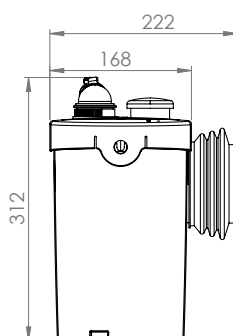

CE

1

2

3

SANIBROYEUR UP

K70
220-240 V - 50/60 Hz
400 W - IP44 - 1,9A -
 **(class 1) - 5,4 Kg**
EN 12050-3

FRANCE

**SOCIÉTÉ FRANÇAISE
D'ASSAINISSEMENT**
 41 bis avenue Bosquet - 75007 Paris
 Tél. +33 1 44 82 39 00
 Fax +33 1 44 82 39 01