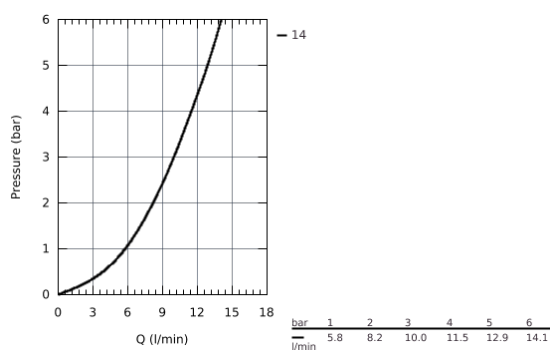

31 374 001 MITIGEUR MONOCOMMANDE EVIER

DESCRIPTION DU PRODUIT

- **Bec haut**
- Monotrou sur plage
- **GROHE Longlife** cartouche en céramique 28 mm
- **GROHE StarLight** Chrome éclatant et durable
- **GROHE Zero conduit d'eau isolé - sans plomb ni nickel**
- Bec avec mousseur
- Bec tube pivotant
- Zone de rotation à 360°
- Flexibles de raccordement souples, sertis d'usine
- **GROHE QuickFix Plus** ultra fast and simple installation - no tools needed
- Pression minimale 1 bar

31 374 001 MITIGEUR MONOCOMMANDE EVIER

PIÈCES DÉTACHÉES

1: Cart Disq Céra Essce new Feel Evier (N ° de commande 46963000)

2: mousseur (N ° de commande 13967000)

3: jeu de montage (N ° de commande 48477000)