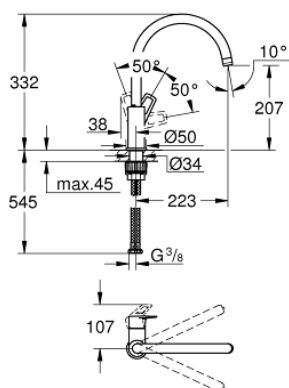

31 374 001 MITIGEUR MONOCOMMANDE EVIER

DESCRIPTION DU PRODUIT

- **Bec haut**
- Monotrou sur plage
- **GROHE Longlife** cartouche en céramique 28 mm
- **GROHE StarLight** Chrome éclatant et durable
- **GROHE Zero conduit d'eau isolé - sans plomb ni nickel**
- Bec avec mousseur
- Bec tube pivotant
- Zone de rotation à 360°
- Flexibles de raccordement souples, sertis d'usine
- **GROHE QuickFix Plus** ultra fast and simple installation - no tools needed
- Pression minimale 1 bar

31 374 001 MITIGEUR MONOCOMMANDE EVIER

PIÈCES DÉTACHÉES

1: Cart Disq Céra Essce new Feel Evier (N ° de commande 46963000)

2: mousseur (N ° de commande 13967000)

3: jeu de montage (N ° de commande 48477000)