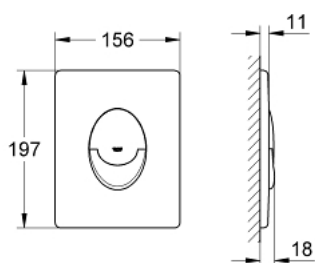

38 505 SH0 SKATE AIR PLAQUE DE COMMANDE

DESCRIPTION DU PRODUIT

- Double touche interrompable
- **Pour mécanisme pneumatique AV1**
- Montage vertical
- 156 x 197 mm
- **En ABS**
- **GROHE StarLight** éclatant et durable
- **GROHE EcoJoy** économie d'eau

38 505 SH0 SKATE AIR PLAQUE DE COMMANDE

PIÈCES DÉTACHÉES

1: vis de fixation (N ° de commande 6636200M)

2: cadre de retenue (N ° de commande 43207000)

3: jeu de fixation (x4) (N ° de commande 4308500M)*

4: jeu de fixation (x4) (N ° de commande 4215800M)*