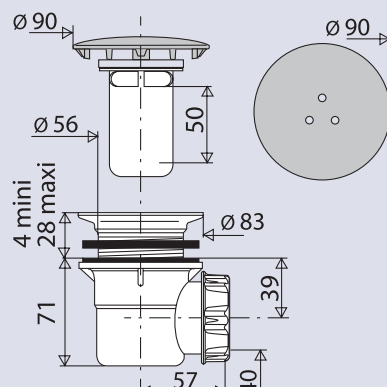

BONDE DOUCHE POUR RECEVEUR Ø 60

566000

sortie horizontale

CARACTERISTIQUES

- Capot métal chromé Ø 90 mm
- Tasse amovible sans outils
- Sortie horizontale Ø 40 mm à visser ou à coller

PERFORMANCES

Encombrement sous receveur : **71 mm**
Serrage maxi : **4 à 28 mm**
Garde d'eau **50 mm**
Débit : **42l/mn**

CONDITIONNEMENT

Packaging : **sachet**
Dimensions (mm) : **200 x 270**
Parcel unit : **x 1**

REFERENCE PRODUIT

566000 000 00

SPECIFICATIONS

AVANTAGES

Technologie Cleany Quick
tasse nettoiyable sans
outils et accès direct à la
canalisation.

EAN CODE

3364541011152

tasse nettoiyable
sans outils

capot métal chromé
Ø 90 mm

sortie horizontale
Ø 40 écrou
full-grip

Tous nos produits sur
www.valentin.fr

Valentin