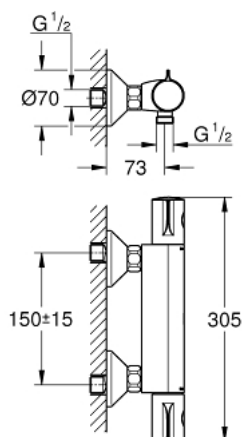

34 562 000 GROHTHERM 800 MITIGEUR THERMOSTATIQUE DOUCHE

DESCRIPTION DU PRODUIT

- Montage mural apparent
- **GROHE StarLight** Chrome éclatant et durable
- **GROHE SafeStop** butée à 38°C
-
- **GROHE SafeStop Plus** butée à 38°C + limiteur de température intégré à **50°C max**
- **GROHE TurboStat** cartouche **C3** - Réglage de la température quasi-instantané, précision de 0,5°C; anti-brûlures en cas de coupure d'eau froide
- Robinet d'arrêt intégré
- **Poignée de débit avec touche éco et butée éco réglable séparément**
- Tête céramique 1/2", 180°
- Départ de douche 1/2" par le dessous
- Clapets anti-retour intégrés
- Filtres intégrés
- Raccords en S
- Rosace en métal
- **GROHE EcoJoy** économie d'eau

NORMS & APPROVALS NF - Classement E1 C3 A2 U3

34 562 000 GROHTHERM 800 MITIGEUR THERMOSTATIQUE DOUCHE

PIÈCES DÉTACHÉES

- 1: GRT 800 poignée de sélection température (N ° de commande 47982000)
- 2: bague de fixation (N ° de commande 47743000)
- 3: Element thermostatique 1/2" C3 (N ° de commande 47885000)
- 4: GRT 800 poignée d'arrêt (N ° de commande 47980000)
- 5: TETE CARBODUR 1/2 (N ° de commande 45346000)
- 5.1: joint torique (N ° de commande 0392400M)
- 6: clapet de non-retour (N ° de commande 47886000)
- 7: Paire écrous pris. chromés + clapets AR (N ° de commande 47189000)
- 7.1: tamis X 2 (N ° de commande 0726400M)
- 7.2: clapet de non-retour (N ° de commande 08565000)
- 7.3: joint torique x 10 (N ° de commande 0305500M)
- 8: RACCORD S ROSACE AV/AMORTISS (N ° de commande 12075000)
- 8.1: joint (N ° de commande 0138600M)
- 8.2: rosace (N ° de commande 0221000M)
- 9: prolongation 3/4" (N ° de commande 0713000M)*
- 10: clé à pipe (N ° de commande 19332000)*
- 11: clé spéciale (N ° de commande 19377000)*
- 12: ELT INV 1/2 G 1000/2000/3000 NEW (N ° de commande 47175000)*