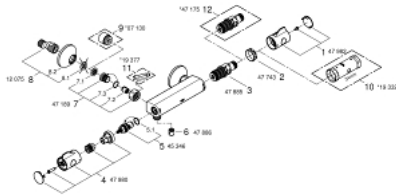

34 562 000 GROHTHERM 800 MITIGEUR THERMOSTATIQUE DOUCHE

DESCRIPTION DU PRODUIT

- Montage mural apparent
- **GROHE StarLight** Chrome éclatant et durable
- **GROHE SafeStop** butée à 38°C
-
- **GROHE SafeStop Plus** butée à 38°C + limiteur de température intégré à **50°C max**
- **GROHE TurboStat** cartouche **C3** - Réglage de la température quasi-instantané, précision de 0,5°C; anti-brûlures en cas de coupure d'eau froide
- Robinet d'arrêt intégré
- **Poignée de débit avec touche éco et butée éco réglable séparément**
- Tête céramique 1/2", 180°
- Départ de douche 1/2" par le dessous
- Clapets anti-retour intégrés
- Filtres intégrés
- Raccords en S
- Rosace en métal
- **GROHE EcoJoy** économie d'eau

NORMS & APPROVALS NF - Classement E1 C3 A2 U3

34 562 000 GROHTHERM 800 MITIGEUR THERMOSTATIQUE DOUCHE

PIÈCES DÉTACHÉES

- 1: GRT 800 poignée de sélection température (N ° de commande 47982000)
- 2: bague de fixation (N ° de commande 47743000)
- 3: Element thermostatique 1/2" C3 (N ° de commande 47885000)
- 4: GRT 800 poignée d'arrêt (N ° de commande 47980000)
- 5: TETE CARBODUR 1/2 (N ° de commande 45346000)
- 5.1: joint torique (N ° de commande 0392400M)
- 6: clapet de non-retour (N ° de commande 47886000)
- 7: Paire écrous pris. chromés + clapets AR (N ° de commande 47189000)
- 7.1: tamis X 2 (N ° de commande 0726400M)
- 7.2: clapet de non-retour (N ° de commande 08565000)
- 7.3: joint torique x 10 (N ° de commande 0305500M)
- 8: RACCORD S ROSACE AV/AMORTISS (N ° de commande 12075000)
- 8.1: joint (N ° de commande 0138600M)
- 8.2: rosace (N ° de commande 0221000M)
- 9: prolongation 3/4" (N ° de commande 0713000M)*
- 10: clé à pipe (N ° de commande 19332000)*
- 11: clé spéciale (N ° de commande 19377000)*
- 12: ELT INV 1/2 G 1000/2000/3000 NEW (N ° de commande 47175000)*