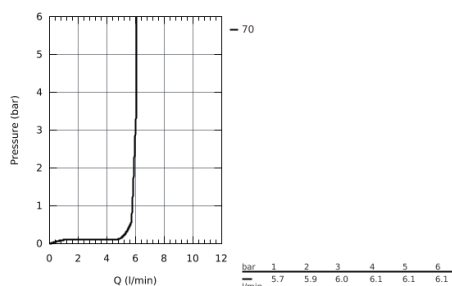

27 296 002 EUPHORIA SYSTÈME COLONNE DE DOUCHE AVEC MITIGEUR THERMOSTATIQUE

DESCRIPTION DU PRODUIT

- Composé de :
- Bras de douche de 450 mm orientable horizontalement
- Mitigeur thermostatique incluant fonction inverseur 2 sorties
- Permet le changement entre:
- Douche de tête Euphoria 260 (26 455 000)
- **3 jets :**
- Rain, SmartRain, Jet
- Avec rotule
- Angle de rotation $\pm 15^\circ$
- Douchette à main Euphoria 110 Massage (27 221 000)
- **3 jets :**
- Rain, SmartRain, Massage
- Curseur ajustable en hauteur
- Flexible Silverflex 1750 mm (28 388 000)
- **GROHE TurboStat** Régulation thermostatique quasi-instantanée et arrêt en cas de coupure au froide
- **GROHE SafeStop** butée à 38°C
- **GROHE SafeStop Plus** limiteur de température à 43°C (livré non monté)
- **GROHE DreamSpray** jet parfaitement uniforme
- **GROHE StarLight** Chrome éclatant et durable
- **GROHE SprayDimmer** contrôle du débit
- Procédé anti-calcaire **SpeedClean**
- Inner WaterGuide, longévité maximale
- Système anti-torsion
- Option : tablette GROHE EasyReach (26 362)