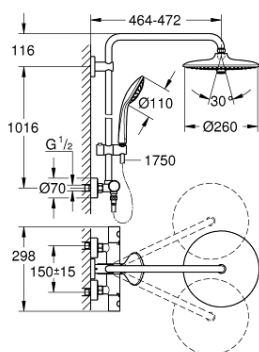

27 296 002 EUPHORIA SYSTÈME COLONNE DE DOUCHE AVEC MITIGEUR THERMOSTATIQUE

DESCRIPTION DU PRODUIT

- Composé de :
- Bras de douche de 450 mm orientable horizontalement
- Mitigeur thermostatique incluant fonction inverseur 2 sorties
- Permet le changement entre:
- Douche de tête Euphoria 260 (26 455 000)
- **3 jets :**
- Rain, SmartRain, Jet
- Avec rotule
- Angle de rotation $\pm 15^\circ$
- Douchette à main Euphoria 110 Massage (27 221 000)
- **3 jets :**
- Rain, SmartRain, Massage
- Curseur ajustable en hauteur
- Flexible Silverflex 1750 mm (28 388 000)
- **GROHE TurboStat** Régulation thermostatique quasi-instantanée et arrêt en cas de coupure au froide
- **GROHE SafeStop** butée à 38°C
- **GROHE SafeStop Plus** limiteur de température à 43°C (livré non monté)
- **GROHE DreamSpray** jet parfaitement uniforme
- **GROHE StarLight** Chrome éclatant et durable
- **GROHE SprayDimmer** contrôle du débit
- Procédé anti-calcaire **SpeedClean**
- Inner WaterGuide, longévité maximale
- Système anti-torsion
- Option : tablette GROHE EasyReach (26 362)

27 296 002 EUPHORIA SYSTÈME COLONNE DE DOUCHE AVEC MITIGEUR THERMOSTATIQUE