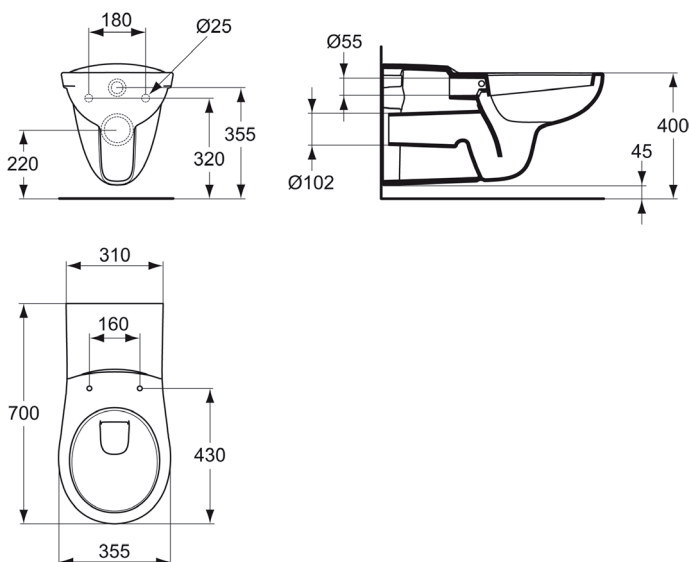

Ideal Standard

WC

Matura

PORCHER

Réf. : P243001

Cuvette WC suspendue rallongée

Matura, cuvette WC suspendue rallongée, Blanc. Longueur 700 mm adaptée au transfert des personnes à mobilité réduite PMR. En porcelaine vitrifiée. Fixation par tire-fond ou bâti-support non fournis. Bride ouverte. Plage arrière surélevée anti-infiltration. A équiper d'une manchette d'alimentation rallongée 400 mm recoupable D90A267NU, et d'un joint Sirius. 700 x 355 mm. Poids : 22 kg

Couleur : 01 - Blanc

Caractéristiques : .

Plus de détails sur le produit :

Type :	Cuvette
Montage :	Suspendu
Certifications :	NF
Poids net (kg) :	23,50
Matériau :	Porcelaine vitrifiée
Hauteur (mm) :	400
Largeur (mm) :	355
Profondeur (mm) :	700
Forme :	Courbe