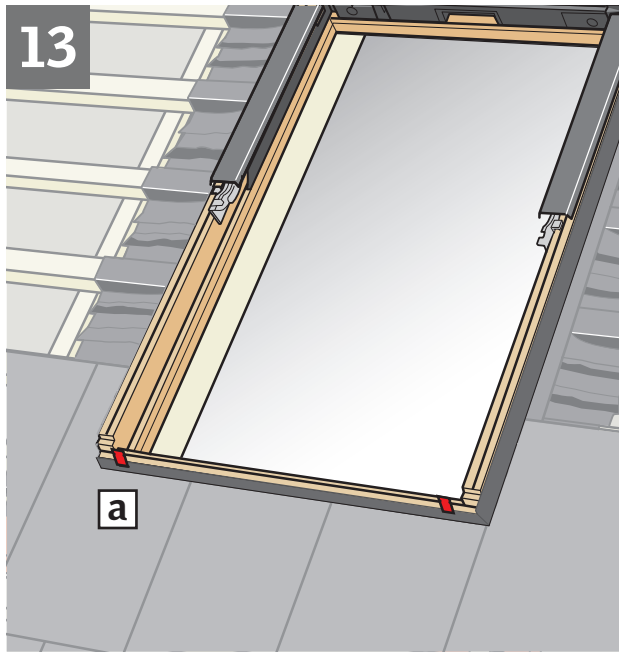

EDL

BDX
BFX

8

9

10

11

12

AR: VELUX Argentina S.A. 348 4 639944	HU: VELUX Magyarország Kft. (06/1) 436-0601
AT: VELUX Österreich GmbH 02245/32 3 50	IE: VELUX Company Ltd. 01 848 8775
AU: VELUX Australia Pty. Ltd. 1300 859 856	IT: VELUX Italia s.p.a. 045/6173666
BA: VELUX Bosna i Hercegovina d.o.o. 033/626 493, 626 494	JP: VELUX-Japan Ltd. 0570-00-8145
BE: VELUX Belgium (010) 42.09.09	LT: VELUX Lietuva, UAB (85) 270 91 01
BG: VELUX Bulgaria EOOD 02/955 99 30	LV: VELUX Latvia SIA 67 27 77 33
BY: FE VELUX Roof Windows (017) 217 7385	NL: VELUX Nederland B.V. 030 - 6 629 629
CA: VELUX Canada Inc. 1 800 88-VELUX (888-3589)	NO: VELUX Norge AS 22 51 06 00
CH: VELUX Schweiz AG 0848 945 549	NZ: VELUX New Zealand Ltd. 0800 650 445
CL: VELUX Chile Limitada 2 953 6789	PL: VELUX Polska Sp. z o.o. (022) 33 77 000 / 33 77 070
CN: VELUX (CHINA) CO. LTD. 0316-607 27 27	PT: VELUX Portugal, Lda 21 880 00 60
CZ: VELUX Česká republika, s.r.o. 531 015 511	RO: VELUX România S.R.L. 0-8008-83589
DE: VELUX Deutschland GmbH 01806 / 33 33 99 Festnetz: 0,20 €/Anruf Mobilfunk: max. 0,60 €/Anruf	RS: VELUX Srbija d.o.o. 011 20 57 500
DK: VELUX Danmark A/S 45 16 45 16	RU: ZAO VELUX 8 800 200 7520
EE: VELUX Eesti OÜ 621 7790	SE: VELUX Svenska AB 042/20 83 80
ES: VELUX Spain, S.A. 91 509 71 00	SI: VELUX Slovenija d.o.o. 01 724 68 68
FI: VELUX Suomi Oy 0207 290 800	SK: VELUX Slovensko, s.r.o. (02) 33 000 555
FR: VELUX France 0821 02 15 15 0,119€ TTC/min	TR: VELUX Çatı Pencereleri Ticaret Limited Şirketi 0 216 302 54 10
GB: VELUX Company Ltd. 01592 778 225	UA: VELUX Ukraina TOV (044) 2916070
HR: VELUX Hrvatska d.o.o. 01/5555 444	US: VELUX America Inc. 1-800-88-VELUX