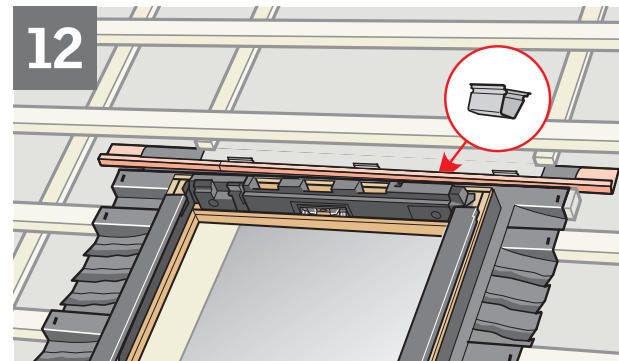

EDL

BDX
BFX

8

9

10

11

12

AR: VELUX Argentina S.A. 348 4 639944	HU: VELUX Magyarország Kft. (06/1) 436-0601
AT: VELUX Österreich GmbH 02245/32 3 50	IE: VELUX Company Ltd. 01 848 8775
AU: VELUX Australia Pty. Ltd. 1300 859 856	IT: VELUX Italia s.p.a. 045/6173666
BA: VELUX Bosna i Hercegovina d.o.o. 033/626 493, 626 494	JP: VELUX-Japan Ltd. 0570-00-8145
BE: VELUX Belgium (010) 42.09.09	LT: VELUX Lietuva, UAB (85) 270 91 01
BG: VELUX Bulgaria EOOD 02/955 99 30	LV: VELUX Latvia SIA 67 27 77 33
BY: FE VELUX Roof Windows (017) 217 7385	NL: VELUX Nederland B.V. 030 - 6 629 629
CA: VELUX Canada Inc. 1 800 88-VELUX (888-3589)	NO: VELUX Norge AS 22 51 06 00
CH: VELUX Schweiz AG 0848 945 549	NZ: VELUX New Zealand Ltd. 0800 650 445
CL: VELUX Chile Limitada 2 953 6789	PL: VELUX Polska Sp. z o.o. (022) 33 77 000 / 33 77 070
CN: VELUX (CHINA) CO. LTD. 0316-607 27 27	PT: VELUX Portugal, Lda 21 880 00 60
CZ: VELUX Česká republika, s.r.o. 531 015 511	RO: VELUX România S.R.L. 0-8008-83589
DE: VELUX Deutschland GmbH 01806 / 33 33 99 Festnetz: 0,20 €/Anruf Mobilfunk: max. 0,60 €/Anruf	RS: VELUX Srbija d.o.o. 011 20 57 500
DK: VELUX Danmark A/S 45 16 45 16	RU: ZAO VELUX 8 800 200 7520
EE: VELUX Eesti OÜ 621 7790	SE: VELUX Svenska AB 042/20 83 80
ES: VELUX Spain, S.A. 91 509 71 00	SI: VELUX Slovenija d.o.o. 01 724 68 68
FI: VELUX Suomi Oy 0207 290 800	SK: VELUX Slovensko, s.r.o. (02) 33 000 555
FR: VELUX France 0821 02 15 15 0,119€ TTC/min	TR: VELUX Çatı Pencereleri Ticaret Limited Şirketi 0 216 302 54 10
GB: VELUX Company Ltd. 01592 778 225	UA: VELUX Ukraina TOV (044) 2916070
HR: VELUX Hrvatska d.o.o. 01/5555 444	US: VELUX America Inc. 1-800-88-VELUX