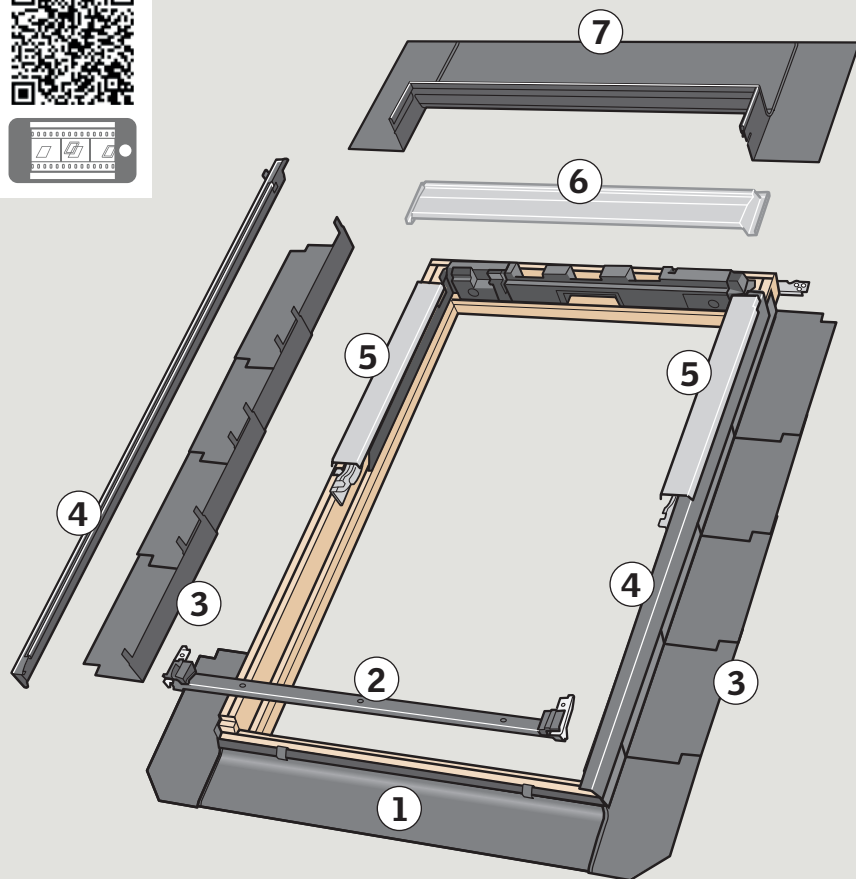

EDL

BDX
BFX

8

9

10

11

12

AR: VELUX Argentina S.A. 348 4 639944	HU: VELUX Magyarország Kft. (06/1) 436-0601
AT: VELUX Österreich GmbH 02245/32 3 50	IE: VELUX Company Ltd. 01 848 8775
AU: VELUX Australia Pty. Ltd. 1300 859 856	IT: VELUX Italia s.p.a. 045/6173666
BA: VELUX Bosna i Hercegovina d.o.o. 033/626 493, 626 494	JP: VELUX-Japan Ltd. 0570-00-8145
BE: VELUX Belgium (010) 42.09.09	LT: VELUX Lietuva, UAB (85) 270 91 01
BG: VELUX Bulgaria EOOD 02/955 99 30	LV: VELUX Latvia SIA 67 27 77 33
BY: FE VELUX Roof Windows (017) 217 7385	NL: VELUX Nederland B.V. 030 - 6 629 629
CA: VELUX Canada Inc. 1 800 88-VELUX (888-3589)	NO: VELUX Norge AS 22 51 06 00
CH: VELUX Schweiz AG 0848 945 549	NZ: VELUX New Zealand Ltd. 0800 650 445
CL: VELUX Chile Limitada 2 953 6789	PL: VELUX Polska Sp. z o.o. (022) 33 77 000 / 33 77 070
CN: VELUX (CHINA) CO. LTD. 0316-607 27 27	PT: VELUX Portugal, Lda 21 880 00 60
CZ: VELUX Česká republika, s.r.o. 531 015 511	RO: VELUX România S.R.L. 0-8008-83589
DE: VELUX Deutschland GmbH 01806 / 33 33 99 Festnetz: 0,20 €/Anruf Mobilfunk: max. 0,60 €/Anruf	RS: VELUX Srbija d.o.o. 011 20 57 500
DK: VELUX Danmark A/S 45 16 45 16	RU: ZAO VELUX 8 800 200 7520
EE: VELUX Eesti OÜ 621 7790	SE: VELUX Svenska AB 042/20 83 80
ES: VELUX Spain, S.A. 91 509 71 00	SI: VELUX Slovenija d.o.o. 01 724 68 68
FI: VELUX Suomi Oy 0207 290 800	SK: VELUX Slovensko, s.r.o. (02) 33 000 555
FR: VELUX France 0821 02 15 15 0,119€ TTC/min	TR: VELUX Çatı Pencereleri Ticaret Limited Şirketi 0 216 302 54 10
GB: VELUX Company Ltd. 01592 778 225	UA: VELUX Ukraina TOV (044) 2916070
HR: VELUX Hrvatska d.o.o. 01/5555 444	US: VELUX America Inc. 1-800-88-VELUX