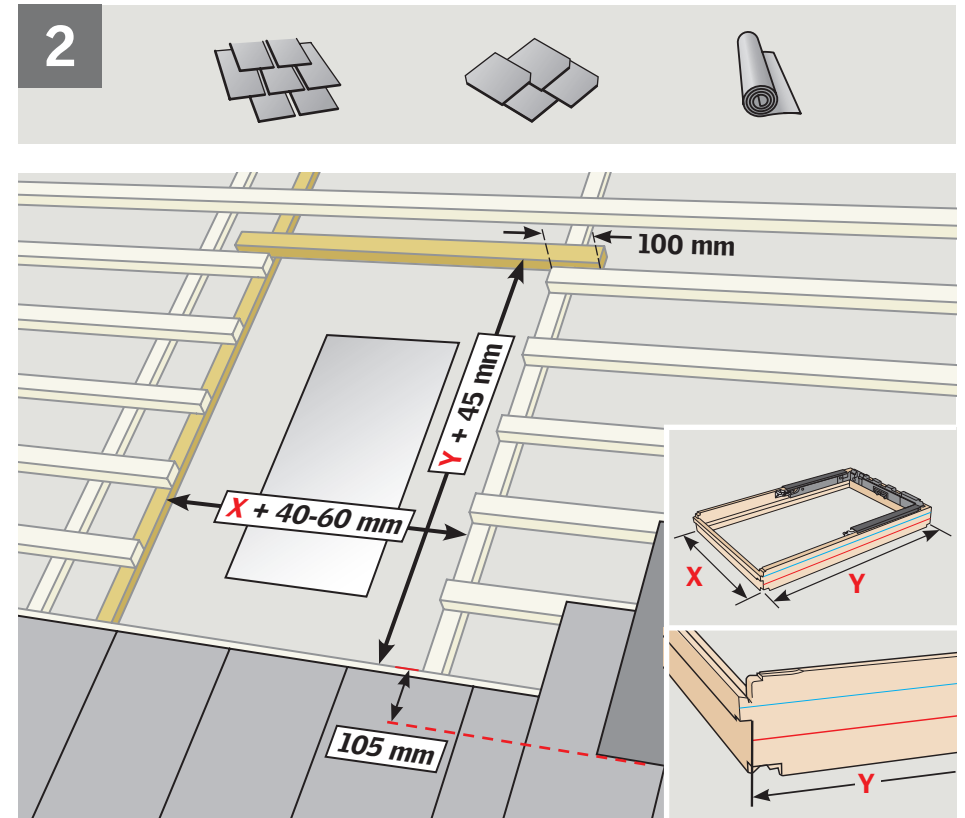

EDL

BDX
BFX

8

9

10

11

12

AR: VELUX Argentina S.A. 348 4 639944	HU: VELUX Magyarország Kft. (06/1) 436-0601
AT: VELUX Österreich GmbH 02245/32 3 50	IE: VELUX Company Ltd. 01 848 8775
AU: VELUX Australia Pty. Ltd. 1300 859 856	IT: VELUX Italia s.p.a. 045/6173666
BA: VELUX Bosna i Hercegovina d.o.o. 033/626 493, 626 494	JP: VELUX-Japan Ltd. 0570-00-8145
BE: VELUX Belgium (010) 42.09.09	LT: VELUX Lietuva, UAB (85) 270 91 01
BG: VELUX Bulgaria EOOD 02/955 99 30	LV: VELUX Latvia SIA 67 27 77 33
BY: FE VELUX Roof Windows (017) 217 7385	NL: VELUX Nederland B.V. 030 - 6 629 629
CA: VELUX Canada Inc. 1 800 88-VELUX (888-3589)	NO: VELUX Norge AS 22 51 06 00
CH: VELUX Schweiz AG 0848 945 549	NZ: VELUX New Zealand Ltd. 0800 650 445
CL: VELUX Chile Limitada 2 953 6789	PL: VELUX Polska Sp. z o.o. (022) 33 77 000 / 33 77 070
CN: VELUX (CHINA) CO. LTD. 0316-607 27 27	PT: VELUX Portugal, Lda 21 880 00 60
CZ: VELUX Česká republika, s.r.o. 531 015 511	RO: VELUX România S.R.L. 0-8008-83589
DE: VELUX Deutschland GmbH 01806 / 33 33 99 Festnetz: 0,20 €/Anruf Mobilfunk: max. 0,60 €/Anruf	RS: VELUX Srbija d.o.o. 011 20 57 500
DK: VELUX Danmark A/S 45 16 45 16	RU: ZAO VELUX 8 800 200 7520
EE: VELUX Eesti OÜ 621 7790	SE: VELUX Svenska AB 042/20 83 80
ES: VELUX Spain, S.A. 91 509 71 00	SI: VELUX Slovenija d.o.o. 01 724 68 68
FI: VELUX Suomi Oy 0207 290 800	SK: VELUX Slovensko, s.r.o. (02) 33 000 555
FR: VELUX France 0821 02 15 15 0,119€ TTC/min	TR: VELUX Çatı Pencereleri Ticaret Limited Şirketi 0 216 302 54 10
GB: VELUX Company Ltd. 01592 778 225	UA: VELUX Ukraina TOV (044) 2916070
HR: VELUX Hrvatska d.o.o. 01/5555 444	US: VELUX America Inc. 1-800-88-VELUX