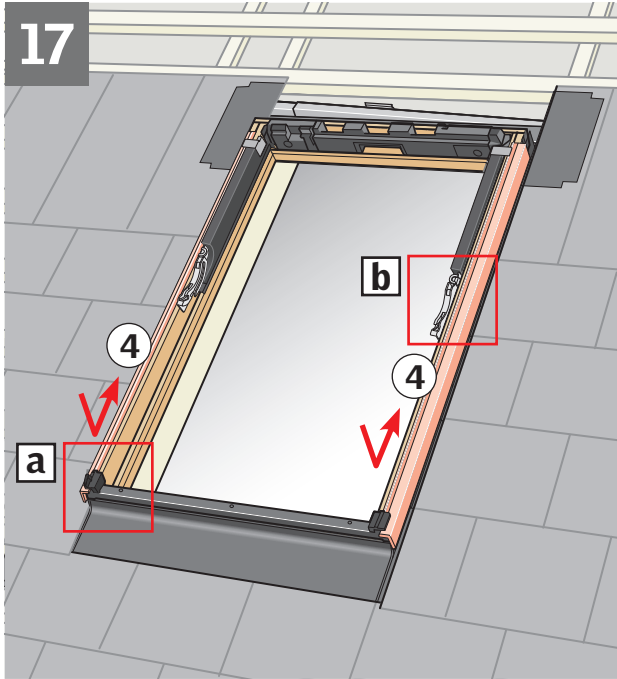

EDL

BDX
BFX

8

9

10

11

12

AR: VELUX Argentina S.A. 348 4 639944	HU: VELUX Magyarország Kft. (06/1) 436-0601
AT: VELUX Österreich GmbH 02245/32 3 50	IE: VELUX Company Ltd. 01 848 8775
AU: VELUX Australia Pty. Ltd. 1300 859 856	IT: VELUX Italia s.p.a. 045/6173666
BA: VELUX Bosna i Hercegovina d.o.o. 033/626 493, 626 494	JP: VELUX-Japan Ltd. 0570-00-8145
BE: VELUX Belgium (010) 42.09.09	LT: VELUX Lietuva, UAB (85) 270 91 01
BG: VELUX Bulgaria EOOD 02/955 99 30	LV: VELUX Latvia SIA 67 27 77 33
BY: FE VELUX Roof Windows (017) 217 7385	NL: VELUX Nederland B.V. 030 - 6 629 629
CA: VELUX Canada Inc. 1 800 88-VELUX (888-3589)	NO: VELUX Norge AS 22 51 06 00
CH: VELUX Schweiz AG 0848 945 549	NZ: VELUX New Zealand Ltd. 0800 650 445
CL: VELUX Chile Limitada 2 953 6789	PL: VELUX Polska Sp. z o.o. (022) 33 77 000 / 33 77 070
CN: VELUX (CHINA) CO. LTD. 0316-607 27 27	PT: VELUX Portugal, Lda 21 880 00 60
CZ: VELUX Česká republika, s.r.o. 531 015 511	RO: VELUX România S.R.L. 0-8008-83589
DE: VELUX Deutschland GmbH 01806 / 33 33 99 Festnetz: 0,20 €/Anruf Mobilfunk: max. 0,60 €/Anruf	RS: VELUX Srbija d.o.o. 011 20 57 500
DK: VELUX Danmark A/S 45 16 45 16	RU: ZAO VELUX 8 800 200 7520
EE: VELUX Eesti OÜ 621 7790	SE: VELUX Svenska AB 042/20 83 80
ES: VELUX Spain, S.A. 91 509 71 00	SI: VELUX Slovenija d.o.o. 01 724 68 68
FI: VELUX Suomi Oy 0207 290 800	SK: VELUX Slovensko, s.r.o. (02) 33 000 555
FR: VELUX France 0821 02 15 15 0,119€ TTC/min	TR: VELUX Çatı Pencereleri Ticaret Limited Şirketi 0 216 302 54 10
GB: VELUX Company Ltd. 01592 778 225	UA: VELUX Ukraina TOV (044) 2916070
HR: VELUX Hrvatska d.o.o. 01/5555 444	US: VELUX America Inc. 1-800-88-VELUX