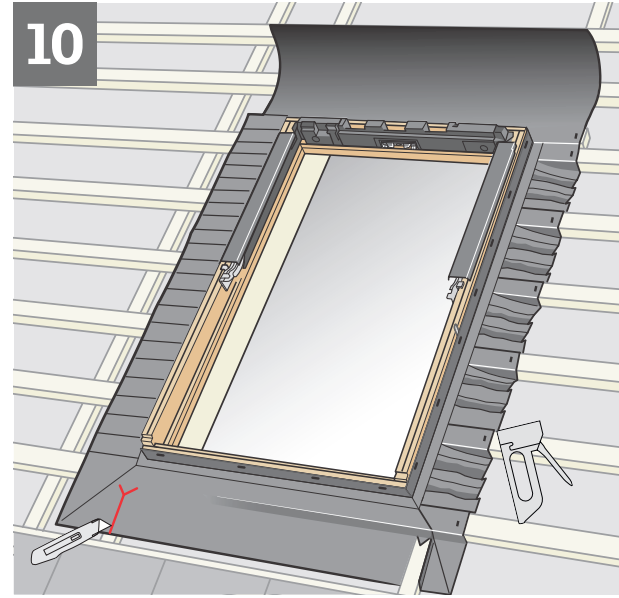

EDL

BDX
BFX

8

9

10

11

12

AR: VELUX Argentina S.A. 348 4 639944	HU: VELUX Magyarország Kft. (06/1) 436-0601
AT: VELUX Österreich GmbH 02245/32 3 50	IE: VELUX Company Ltd. 01 848 8775
AU: VELUX Australia Pty. Ltd. 1300 859 856	IT: VELUX Italia s.p.a. 045/6173666
BA: VELUX Bosna i Hercegovina d.o.o. 033/626 493, 626 494	JP: VELUX-Japan Ltd. 0570-00-8145
BE: VELUX Belgium (010) 42.09.09	LT: VELUX Lietuva, UAB (85) 270 91 01
BG: VELUX Bulgaria EOOD 02/955 99 30	LV: VELUX Latvia SIA 67 27 77 33
BY: FE VELUX Roof Windows (017) 217 7385	NL: VELUX Nederland B.V. 030 - 6 629 629
CA: VELUX Canada Inc. 1 800 88-VELUX (888-3589)	NO: VELUX Norge AS 22 51 06 00
CH: VELUX Schweiz AG 0848 945 549	NZ: VELUX New Zealand Ltd. 0800 650 445
CL: VELUX Chile Limitada 2 953 6789	PL: VELUX Polska Sp. z o.o. (022) 33 77 000 / 33 77 070
CN: VELUX (CHINA) CO. LTD. 0316-607 27 27	PT: VELUX Portugal, Lda 21 880 00 60
CZ: VELUX Česká republika, s.r.o. 531 015 511	RO: VELUX România S.R.L. 0-8008-83589
DE: VELUX Deutschland GmbH 01806 / 33 33 99 Festnetz: 0,20 €/Anruf Mobilfunk: max. 0,60 €/Anruf	RS: VELUX Srbija d.o.o. 011 20 57 500
DK: VELUX Danmark A/S 45 16 45 16	RU: ZAO VELUX 8 800 200 7520
EE: VELUX Eesti OÜ 621 7790	SE: VELUX Svenska AB 042/20 83 80
ES: VELUX Spain, S.A. 91 509 71 00	SI: VELUX Slovenija d.o.o. 01 724 68 68
FI: VELUX Suomi Oy 0207 290 800	SK: VELUX Slovensko, s.r.o. (02) 33 000 555
FR: VELUX France 0821 02 15 15 0,119€ TTC/min	TR: VELUX Çatı Pencereleri Ticaret Limited Şirketi 0 216 302 54 10
GB: VELUX Company Ltd. 01592 778 225	UA: VELUX Ukraina TOV (044) 2916070
HR: VELUX Hrvatska d.o.o. 01/5555 444	US: VELUX America Inc. 1-800-88-VELUX