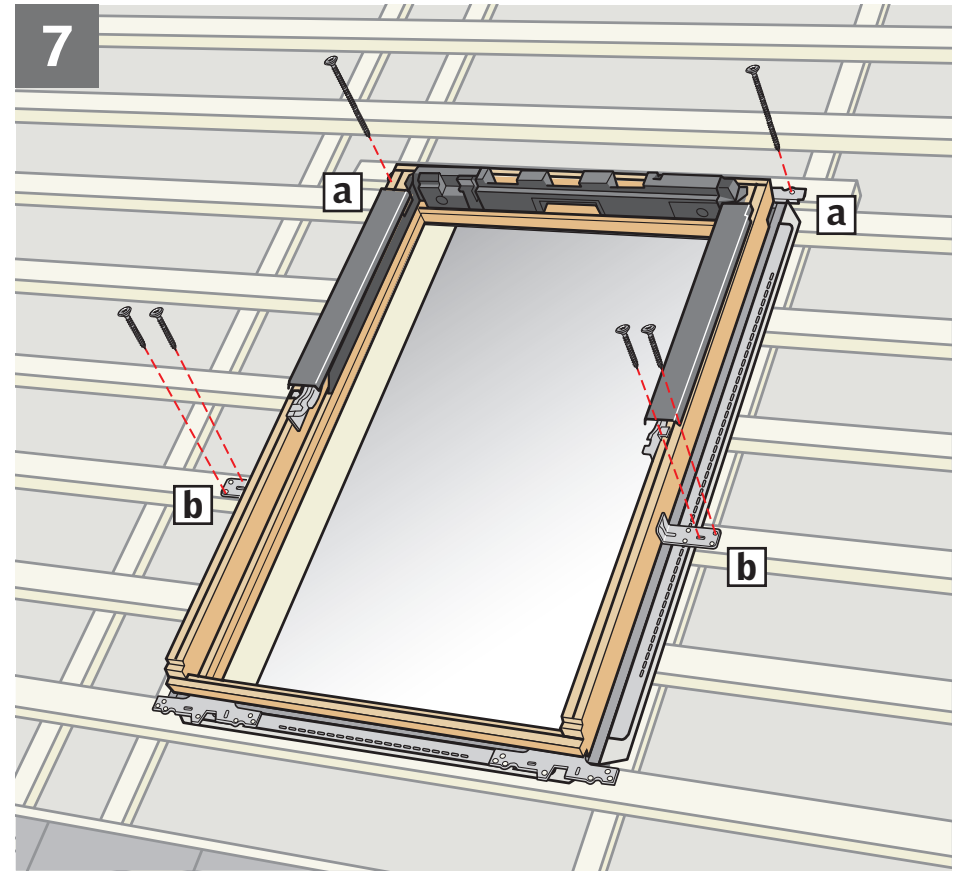

EDL

BDX
BFX

8

9

10

11

12

AR: VELUX Argentina S.A. 348 4 639944	HU: VELUX Magyarország Kft. (06/1) 436-0601
AT: VELUX Österreich GmbH 02245/32 3 50	IE: VELUX Company Ltd. 01 848 8775
AU: VELUX Australia Pty. Ltd. 1300 859 856	IT: VELUX Italia s.p.a. 045/6173666
BA: VELUX Bosna i Hercegovina d.o.o. 033/626 493, 626 494	JP: VELUX-Japan Ltd. 0570-00-8145
BE: VELUX Belgium (010) 42.09.09	LT: VELUX Lietuva, UAB (85) 270 91 01
BG: VELUX Bulgaria EOOD 02/955 99 30	LV: VELUX Latvia SIA 67 27 77 33
BY: FE VELUX Roof Windows (017) 217 7385	NL: VELUX Nederland B.V. 030 - 6 629 629
CA: VELUX Canada Inc. 1 800 88-VELUX (888-3589)	NO: VELUX Norge AS 22 51 06 00
CH: VELUX Schweiz AG 0848 945 549	NZ: VELUX New Zealand Ltd. 0800 650 445
CL: VELUX Chile Limitada 2 953 6789	PL: VELUX Polska Sp. z o.o. (022) 33 77 000 / 33 77 070
CN: VELUX (CHINA) CO. LTD. 0316-607 27 27	PT: VELUX Portugal, Lda 21 880 00 60
CZ: VELUX Česká republika, s.r.o. 531 015 511	RO: VELUX România S.R.L. 0-8008-83589
DE: VELUX Deutschland GmbH 01806 / 33 33 99 Festnetz: 0,20 €/Anruf Mobilfunk: max. 0,60 €/Anruf	RS: VELUX Srbija d.o.o. 011 20 57 500
DK: VELUX Danmark A/S 45 16 45 16	RU: ZAO VELUX 8 800 200 7520
EE: VELUX Eesti OÜ 621 7790	SE: VELUX Svenska AB 042/20 83 80
ES: VELUX Spain, S.A. 91 509 71 00	SI: VELUX Slovenija d.o.o. 01 724 68 68
FI: VELUX Suomi Oy 0207 290 800	SK: VELUX Slovensko, s.r.o. (02) 33 000 555
FR: VELUX France 0821 02 15 15 0,119€ TTC/min	TR: VELUX Çatı Pencereleri Ticaret Limited Şirketi 0 216 302 54 10
GB: VELUX Company Ltd. 01592 778 225	UA: VELUX Ukraina TOV (044) 2916070
HR: VELUX Hrvatska d.o.o. 01/5555 444	US: VELUX America Inc. 1-800-88-VELUX