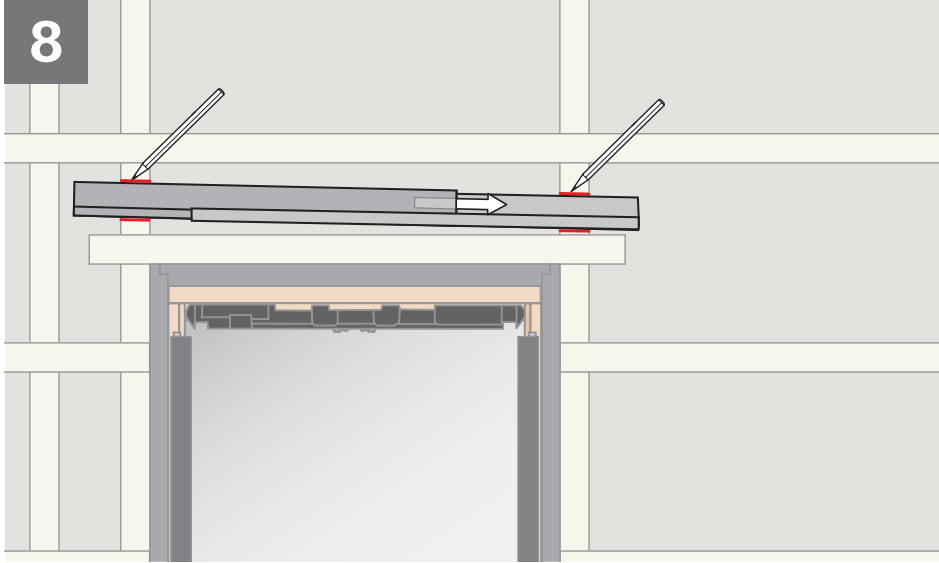

EDL

BDX
BFX

8

9

10

11

12

AR: VELUX Argentina S.A. 348 4 639944	HU: VELUX Magyarország Kft. (06/1) 436-0601
AT: VELUX Österreich GmbH 02245/32 3 50	IE: VELUX Company Ltd. 01 848 8775
AU: VELUX Australia Pty. Ltd. 1300 859 856	IT: VELUX Italia s.p.a. 045/6173666
BA: VELUX Bosna i Hercegovina d.o.o. 033/626 493, 626 494	JP: VELUX-Japan Ltd. 0570-00-8145
BE: VELUX Belgium (010) 42.09.09	LT: VELUX Lietuva, UAB (85) 270 91 01
BG: VELUX Bulgaria EOOD 02/955 99 30	LV: VELUX Latvia SIA 67 27 77 33
BY: FE VELUX Roof Windows (017) 217 7385	NL: VELUX Nederland B.V. 030 - 6 629 629
CA: VELUX Canada Inc. 1 800 88-VELUX (888-3589)	NO: VELUX Norge AS 22 51 06 00
CH: VELUX Schweiz AG 0848 945 549	NZ: VELUX New Zealand Ltd. 0800 650 445
CL: VELUX Chile Limitada 2 953 6789	PL: VELUX Polska Sp. z o.o. (022) 33 77 000 / 33 77 070
CN: VELUX (CHINA) CO. LTD. 0316-607 27 27	PT: VELUX Portugal, Lda 21 880 00 60
CZ: VELUX Česká republika, s.r.o. 531 015 511	RO: VELUX România S.R.L. 0-8008-83589
DE: VELUX Deutschland GmbH 01806 / 33 33 99 Festnetz: 0,20 €/Anruf Mobilfunk: max. 0,60 €/Anruf	RS: VELUX Srbija d.o.o. 011 20 57 500
DK: VELUX Danmark A/S 45 16 45 16	RU: ZAO VELUX 8 800 200 7520
EE: VELUX Eesti OÜ 621 7790	SE: VELUX Svenska AB 042/20 83 80
ES: VELUX Spain, S.A. 91 509 71 00	SI: VELUX Slovenija d.o.o. 01 724 68 68
FI: VELUX Suomi Oy 0207 290 800	SK: VELUX Slovensko, s.r.o. (02) 33 000 555
FR: VELUX France 0821 02 15 15 0,119€ TTC/min	TR: VELUX Çatı Pencereleri Ticaret Limited Şirketi 0 216 302 54 10
GB: VELUX Company Ltd. 01592 778 225	UA: VELUX Ukraina TOV (044) 2916070
HR: VELUX Hrvatska d.o.o. 01/5555 444	US: VELUX America Inc. 1-800-88-VELUX