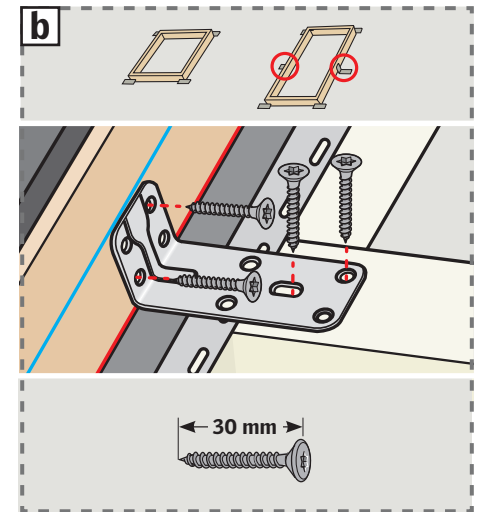

EDL

BDX
BFX

8

9

10

11

12

AR: VELUX Argentina S.A. 348 4 639944	HU: VELUX Magyarország Kft. (06/1) 436-0601
AT: VELUX Österreich GmbH 02245/32 3 50	IE: VELUX Company Ltd. 01 848 8775
AU: VELUX Australia Pty. Ltd. 1300 859 856	IT: VELUX Italia s.p.a. 045/6173666
BA: VELUX Bosna i Hercegovina d.o.o. 033/626 493, 626 494	JP: VELUX-Japan Ltd. 0570-00-8145
BE: VELUX Belgium (010) 42.09.09	LT: VELUX Lietuva, UAB (85) 270 91 01
BG: VELUX Bulgaria EOOD 02/955 99 30	LV: VELUX Latvia SIA 67 27 77 33
BY: FE VELUX Roof Windows (017) 217 7385	NL: VELUX Nederland B.V. 030 - 6 629 629
CA: VELUX Canada Inc. 1 800 88-VELUX (888-3589)	NO: VELUX Norge AS 22 51 06 00
CH: VELUX Schweiz AG 0848 945 549	NZ: VELUX New Zealand Ltd. 0800 650 445
CL: VELUX Chile Limitada 2 953 6789	PL: VELUX Polska Sp. z o.o. (022) 33 77 000 / 33 77 070
CN: VELUX (CHINA) CO. LTD. 0316-607 27 27	PT: VELUX Portugal, Lda 21 880 00 60
CZ: VELUX Česká republika, s.r.o. 531 015 511	RO: VELUX România S.R.L. 0-8008-83589
DE: VELUX Deutschland GmbH 01806 / 33 33 99 Festnetz: 0,20 €/Anruf Mobilfunk: max. 0,60 €/Anruf	RS: VELUX Srbija d.o.o. 011 20 57 500
DK: VELUX Danmark A/S 45 16 45 16	RU: ZAO VELUX 8 800 200 7520
EE: VELUX Eesti OÜ 621 7790	SE: VELUX Svenska AB 042/20 83 80
ES: VELUX Spain, S.A. 91 509 71 00	SI: VELUX Slovenija d.o.o. 01 724 68 68
FI: VELUX Suomi Oy 0207 290 800	SK: VELUX Slovensko, s.r.o. (02) 33 000 555
FR: VELUX France 0821 02 15 15 0,119€ TTC/min	TR: VELUX Çatı Pencereleri Ticaret Limited Şirketi 0 216 302 54 10
GB: VELUX Company Ltd. 01592 778 225	UA: VELUX Ukraina TOV (044) 2916070
HR: VELUX Hrvatska d.o.o. 01/5555 444	US: VELUX America Inc. 1-800-88-VELUX