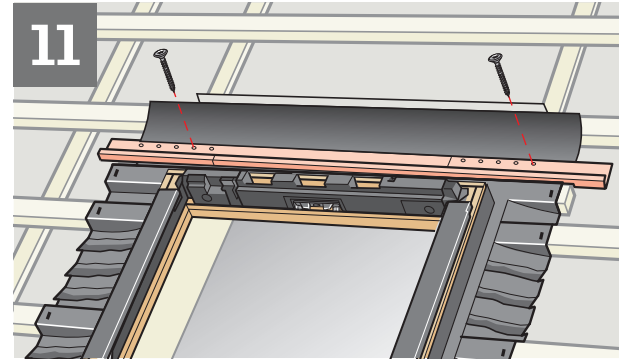

EDL

BDX
BFX

8

9

10

11

12

AR: VELUX Argentina S.A. 348 4 639944	HU: VELUX Magyarország Kft. (06/1) 436-0601
AT: VELUX Österreich GmbH 02245/32 3 50	IE: VELUX Company Ltd. 01 848 8775
AU: VELUX Australia Pty. Ltd. 1300 859 856	IT: VELUX Italia s.p.a. 045/6173666
BA: VELUX Bosna i Hercegovina d.o.o. 033/626 493, 626 494	JP: VELUX-Japan Ltd. 0570-00-8145
BE: VELUX Belgium (010) 42.09.09	LT: VELUX Lietuva, UAB (85) 270 91 01
BG: VELUX Bulgaria EOOD 02/955 99 30	LV: VELUX Latvia SIA 67 27 77 33
BY: FE VELUX Roof Windows (017) 217 7385	NL: VELUX Nederland B.V. 030 - 6 629 629
CA: VELUX Canada Inc. 1 800 88-VELUX (888-3589)	NO: VELUX Norge AS 22 51 06 00
CH: VELUX Schweiz AG 0848 945 549	NZ: VELUX New Zealand Ltd. 0800 650 445
CL: VELUX Chile Limitada 2 953 6789	PL: VELUX Polska Sp. z o.o. (022) 33 77 000 / 33 77 070
CN: VELUX (CHINA) CO. LTD. 0316-607 27 27	PT: VELUX Portugal, Lda 21 880 00 60
CZ: VELUX Česká republika, s.r.o. 531 015 511	RO: VELUX România S.R.L. 0-8008-83589
DE: VELUX Deutschland GmbH 01806 / 33 33 99 Festnetz: 0,20 €/Anruf Mobilfunk: max. 0,60 €/Anruf	RS: VELUX Srbija d.o.o. 011 20 57 500
DK: VELUX Danmark A/S 45 16 45 16	RU: ZAO VELUX 8 800 200 7520
EE: VELUX Eesti OÜ 621 7790	SE: VELUX Svenska AB 042/20 83 80
ES: VELUX Spain, S.A. 91 509 71 00	SI: VELUX Slovenija d.o.o. 01 724 68 68
FI: VELUX Suomi Oy 0207 290 800	SK: VELUX Slovensko, s.r.o. (02) 33 000 555
FR: VELUX France 0821 02 15 15 0,119€ TTC/min	TR: VELUX Çatı Pencereleri Ticaret Limited Şirketi 0 216 302 54 10
GB: VELUX Company Ltd. 01592 778 225	UA: VELUX Ukraina TOV (044) 2916070
HR: VELUX Hrvatska d.o.o. 01/5555 444	US: VELUX America Inc. 1-800-88-VELUX