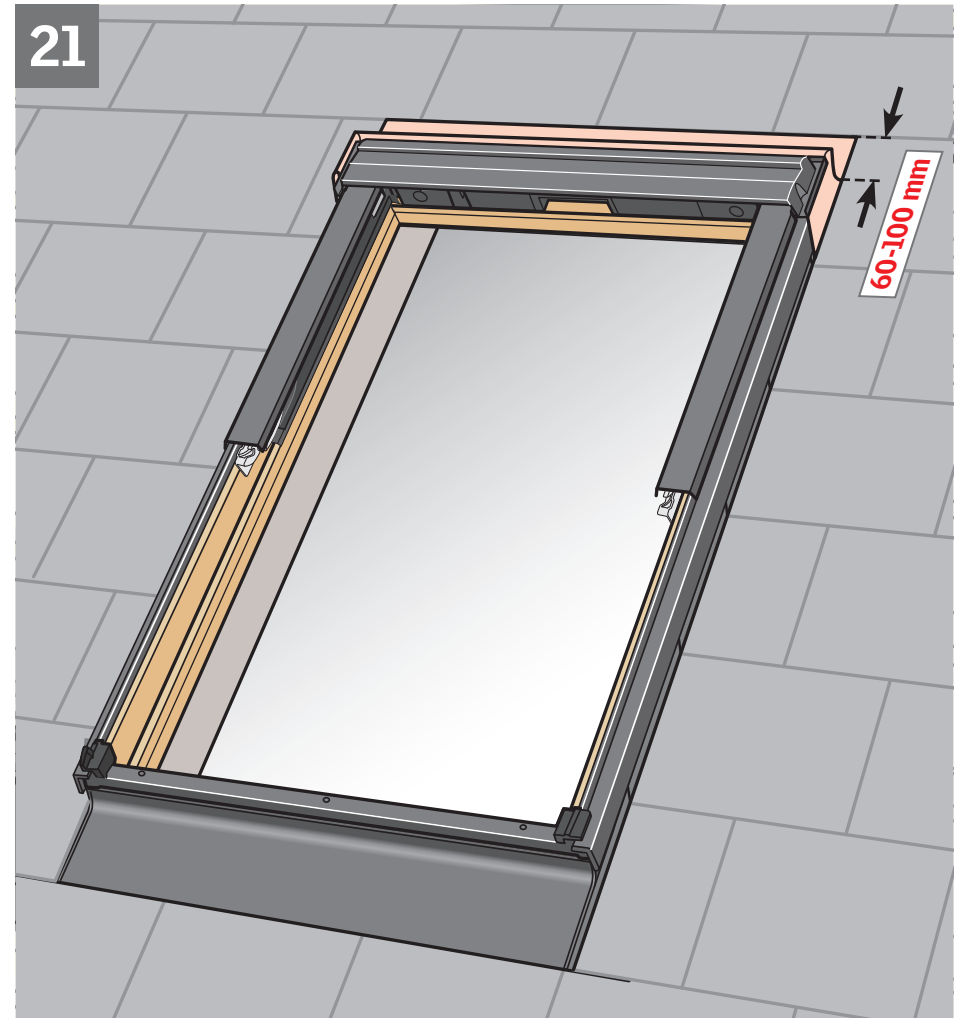

EDL

BDX
BFX

8

9

10

11

12

AR: VELUX Argentina S.A. 348 4 639944	HU: VELUX Magyarország Kft. (06/1) 436-0601
AT: VELUX Österreich GmbH 02245/32 3 50	IE: VELUX Company Ltd. 01 848 8775
AU: VELUX Australia Pty. Ltd. 1300 859 856	IT: VELUX Italia s.p.a. 045/6173666
BA: VELUX Bosna i Hercegovina d.o.o. 033/626 493, 626 494	JP: VELUX-Japan Ltd. 0570-00-8145
BE: VELUX Belgium (010) 42.09.09	LT: VELUX Lietuva, UAB (85) 270 91 01
BG: VELUX Bulgaria EOOD 02/955 99 30	LV: VELUX Latvia SIA 67 27 77 33
BY: FE VELUX Roof Windows (017) 217 7385	NL: VELUX Nederland B.V. 030 - 6 629 629
CA: VELUX Canada Inc. 1 800 88-VELUX (888-3589)	NO: VELUX Norge AS 22 51 06 00
CH: VELUX Schweiz AG 0848 945 549	NZ: VELUX New Zealand Ltd. 0800 650 445
CL: VELUX Chile Limitada 2 953 6789	PL: VELUX Polska Sp. z o.o. (022) 33 77 000 / 33 77 070
CN: VELUX (CHINA) CO. LTD. 0316-607 27 27	PT: VELUX Portugal, Lda 21 880 00 60
CZ: VELUX Česká republika, s.r.o. 531 015 511	RO: VELUX România S.R.L. 0-8008-83589
DE: VELUX Deutschland GmbH 01806 / 33 33 99 Festnetz: 0,20 €/Anruf Mobilfunk: max. 0,60 €/Anruf	RS: VELUX Srbija d.o.o. 011 20 57 500
DK: VELUX Danmark A/S 45 16 45 16	RU: ZAO VELUX 8 800 200 7520
EE: VELUX Eesti OÜ 621 7790	SE: VELUX Svenska AB 042/20 83 80
ES: VELUX Spain, S.A. 91 509 71 00	SI: VELUX Slovenija d.o.o. 01 724 68 68
FI: VELUX Suomi Oy 0207 290 800	SK: VELUX Slovensko, s.r.o. (02) 33 000 555
FR: VELUX France 0821 02 15 15 0,119€ TTC/min	TR: VELUX Çatı Pencereleri Ticaret Limited Şirketi 0 216 302 54 10
GB: VELUX Company Ltd. 01592 778 225	UA: VELUX Ukraina TOV (044) 2916070
HR: VELUX Hrvatska d.o.o. 01/5555 444	US: VELUX America Inc. 1-800-88-VELUX