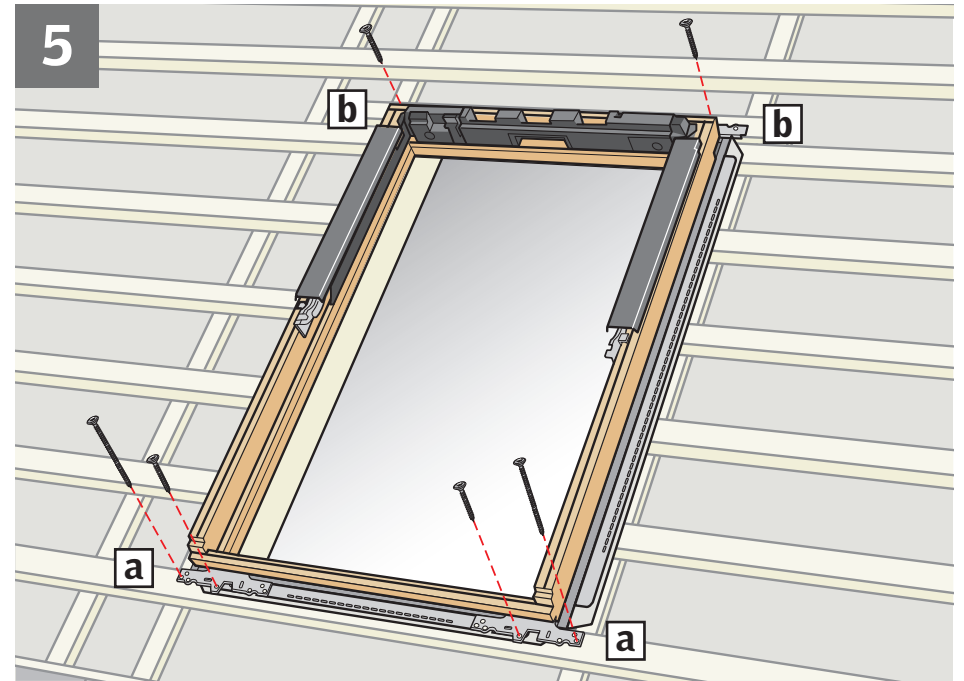

EDL

BDX
BFX

8

9

10

11

12

AR: VELUX Argentina S.A. 348 4 639944	HU: VELUX Magyarország Kft. (06/1) 436-0601
AT: VELUX Österreich GmbH 02245/32 3 50	IE: VELUX Company Ltd. 01 848 8775
AU: VELUX Australia Pty. Ltd. 1300 859 856	IT: VELUX Italia s.p.a. 045/6173666
BA: VELUX Bosna i Hercegovina d.o.o. 033/626 493, 626 494	JP: VELUX-Japan Ltd. 0570-00-8145
BE: VELUX Belgium (010) 42.09.09	LT: VELUX Lietuva, UAB (85) 270 91 01
BG: VELUX Bulgaria EOOD 02/955 99 30	LV: VELUX Latvia SIA 67 27 77 33
BY: FE VELUX Roof Windows (017) 217 7385	NL: VELUX Nederland B.V. 030 - 6 629 629
CA: VELUX Canada Inc. 1 800 88-VELUX (888-3589)	NO: VELUX Norge AS 22 51 06 00
CH: VELUX Schweiz AG 0848 945 549	NZ: VELUX New Zealand Ltd. 0800 650 445
CL: VELUX Chile Limitada 2 953 6789	PL: VELUX Polska Sp. z o.o. (022) 33 77 000 / 33 77 070
CN: VELUX (CHINA) CO. LTD. 0316-607 27 27	PT: VELUX Portugal, Lda 21 880 00 60
CZ: VELUX Česká republika, s.r.o. 531 015 511	RO: VELUX România S.R.L. 0-8008-83589
DE: VELUX Deutschland GmbH 01806 / 33 33 99 Festnetz: 0,20 €/Anruf Mobilfunk: max. 0,60 €/Anruf	RS: VELUX Srbija d.o.o. 011 20 57 500
DK: VELUX Danmark A/S 45 16 45 16	RU: ZAO VELUX 8 800 200 7520
EE: VELUX Eesti OÜ 621 7790	SE: VELUX Svenska AB 042/20 83 80
ES: VELUX Spain, S.A. 91 509 71 00	SI: VELUX Slovenija d.o.o. 01 724 68 68
FI: VELUX Suomi Oy 0207 290 800	SK: VELUX Slovensko, s.r.o. (02) 33 000 555
FR: VELUX France 0821 02 15 15 0,119€ TTC/min	TR: VELUX Çatı Pencereleri Ticaret Limited Şirketi 0 216 302 54 10
GB: VELUX Company Ltd. 01592 778 225	UA: VELUX Ukraina TOV (044) 2916070
HR: VELUX Hrvatska d.o.o. 01/5555 444	US: VELUX America Inc. 1-800-88-VELUX