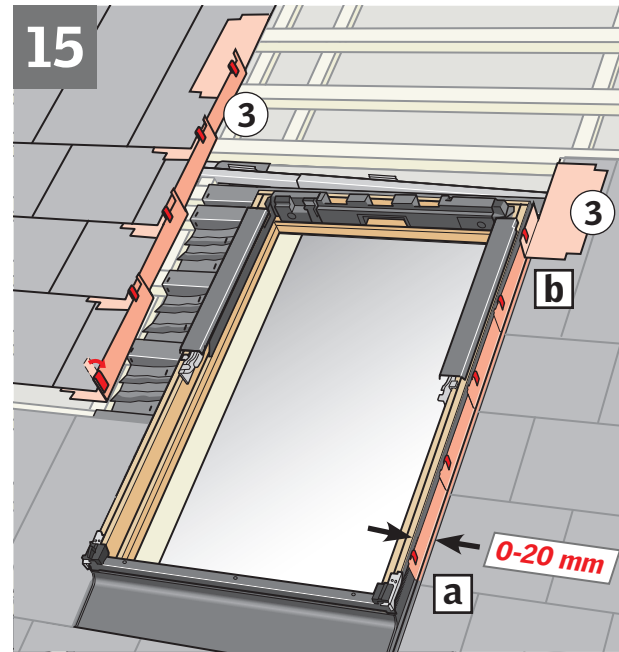

EDL

BDX
BFX

8

9

10

11

12

AR: VELUX Argentina S.A. 348 4 639944	HU: VELUX Magyarország Kft. (06/1) 436-0601
AT: VELUX Österreich GmbH 02245/32 3 50	IE: VELUX Company Ltd. 01 848 8775
AU: VELUX Australia Pty. Ltd. 1300 859 856	IT: VELUX Italia s.p.a. 045/6173666
BA: VELUX Bosna i Hercegovina d.o.o. 033/626 493, 626 494	JP: VELUX-Japan Ltd. 0570-00-8145
BE: VELUX Belgium (010) 42.09.09	LT: VELUX Lietuva, UAB (85) 270 91 01
BG: VELUX Bulgaria EOOD 02/955 99 30	LV: VELUX Latvia SIA 67 27 77 33
BY: FE VELUX Roof Windows (017) 217 7385	NL: VELUX Nederland B.V. 030 - 6 629 629
CA: VELUX Canada Inc. 1 800 88-VELUX (888-3589)	NO: VELUX Norge AS 22 51 06 00
CH: VELUX Schweiz AG 0848 945 549	NZ: VELUX New Zealand Ltd. 0800 650 445
CL: VELUX Chile Limitada 2 953 6789	PL: VELUX Polska Sp. z o.o. (022) 33 77 000 / 33 77 070
CN: VELUX (CHINA) CO. LTD. 0316-607 27 27	PT: VELUX Portugal, Lda 21 880 00 60
CZ: VELUX Česká republika, s.r.o. 531 015 511	RO: VELUX România S.R.L. 0-8008-83589
DE: VELUX Deutschland GmbH 01806 / 33 33 99 Festnetz: 0,20 €/Anruf Mobilfunk: max. 0,60 €/Anruf	RS: VELUX Srbija d.o.o. 011 20 57 500
DK: VELUX Danmark A/S 45 16 45 16	RU: ZAO VELUX 8 800 200 7520
EE: VELUX Eesti OÜ 621 7790	SE: VELUX Svenska AB 042/20 83 80
ES: VELUX Spain, S.A. 91 509 71 00	SI: VELUX Slovenija d.o.o. 01 724 68 68
FI: VELUX Suomi Oy 0207 290 800	SK: VELUX Slovensko, s.r.o. (02) 33 000 555
FR: VELUX France 0821 02 15 15 0,119€ TTC/min	TR: VELUX Çatı Pencereleri Ticaret Limited Şirketi 0 216 302 54 10
GB: VELUX Company Ltd. 01592 778 225	UA: VELUX Ukraina TOV (044) 2916070
HR: VELUX Hrvatska d.o.o. 01/5555 444	US: VELUX America Inc. 1-800-88-VELUX