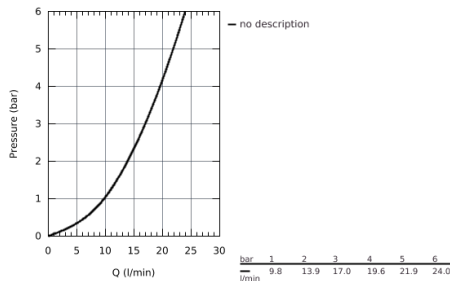

## 26 508 LS0 COLONNE DE DOUCHE AVEC MITIGEUR THERMOSTATIQUE

### DESCRIPTION DU PRODUIT

- Composé de :
- Bras de douche horizontal 450 mm
- Fixation supérieure réglable en hauteur pour ajustement sur des trous existants
- Thermostatique SmartControl apparent
- Permet le changement entre:
- Douche de tête Rainshower SmartActive 310 Cube
- GROHE jets PureRain et jet central
- Douchette Euphoria Cube (27 698 000)
- Curseur ajustable en hauteur
- Flexible Silverflex 1750 mm (28 388 000)
- **GROHE DreamSpray** jet parfaitement uniforme
- **GROHE StarLight** Chrome éclatant et durable
- **GROHE CoolTouch** Minimise les risques de brûlures
- **GROHE TurboStat** Régulation thermostatique quasi-instantanée et arrêt en cas de coupure au froide
- **GROHE ProGrip** avec surface moletée
- **GROHE EcoJoy** économie d'eau
- **GROHE SafeStop** butée à 38°C
- **GROHE SafeStop Plus** limiteur de température à 43°C (livré non monté)
- Bouton poussoir **SmartControl** pour ON-OFF, tourner pour régler le débit
- Porte-savon **GROHE EasyReach** intégré
- Procédé anti-calcaire **SpeedClean**
- Inner WaterGuide, longévité maximale
- Système anti-torsion
- Débit minimum nécessaire 7 l/min.