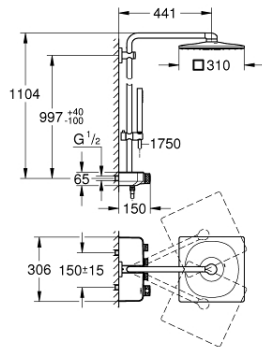

## 26 508 LS0 COLONNE DE DOUCHE AVEC MITIGEUR THERMOSTATIQUE

### DESCRIPTION DU PRODUIT

- Composé de :
- Bras de douche horizontal 450 mm
- Fixation supérieure réglable en hauteur pour ajustement sur des trous existants
- Thermostatique SmartControl apparent
- Permet le changement entre:
- Douche de tête Rainshower SmartActive 310 Cube
- GROHE jets PureRain et jet central
- Douchette Euphoria Cube (27 698 000)
- Curseur ajustable en hauteur
- Flexible Silverflex 1750 mm (28 388 000)
- **GROHE DreamSpray** jet parfaitement uniforme
- **GROHE StarLight** Chrome éclatant et durable
- **GROHE CoolTouch** Minimise les risques de brûlures
- **GROHE TurboStat** Régulation thermostatique quasi-instantanée et arrêt en cas de coupure au froide
- **GROHE ProGrip** avec surface moletée
- **GROHE EcoJoy** économie d'eau
- **GROHE SafeStop** butée à 38°C
- **GROHE SafeStop Plus** limiteur de température à 43°C (livré non monté)
- Bouton poussoir **SmartControl** pour ON-OFF, tourner pour régler le débit
- Porte-savon **GROHE EasyReach** intégré
- Procédé anti-calcaire **SpeedClean**
- Inner WaterGuide, longévité maximale
- Système anti-torsion
- Débit minimum nécessaire 7 l/min.