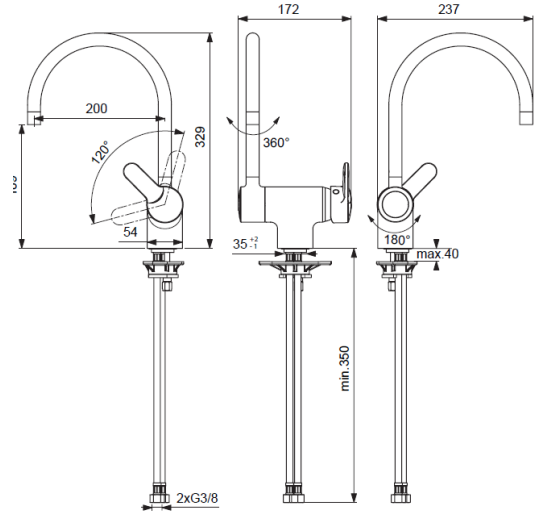

Code article : B1287

IDEALSOFT

Mitigeur Evier

Mitigeur Cuisine spécial fenêtre

Mitigeur cuisine monotrou spécial fenêtre
 Bec tube orientable et basculant
 Manette à droite
 Aérateur cascade intégré au bec
 Plaque de renfort pour évier inox
 Cartouche Ø 47 mm à 2 disques céramique avec limiteur de température intégré et limiteur de débit 50 % déverrouillable
 Flexibles d'alimentation anti-torsion 350 mm
 Système de fixation rapide EASY-FIX