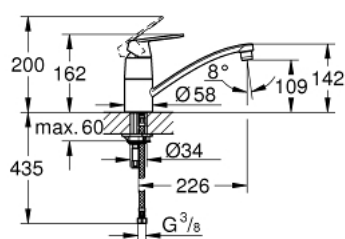

32 844 000 EUROSMART COSMOPOLITAN MITIGEUR MONOCOMMANDE EVIER

DESCRIPTION DU PRODUIT

- Monotrou sur plaque
- **GROHE StarLight** éclatant et durable
-
- **GROHE SilkMove** Cartouche en céramique 35 mm **C3** avec butée éco 1/2 débit et ouvertu
- Bec tube pivotant
- Zone de rotation 140°
- Avec butée économique 1/2 débit
- Flexibles de raccordement souples, sertis d'usine