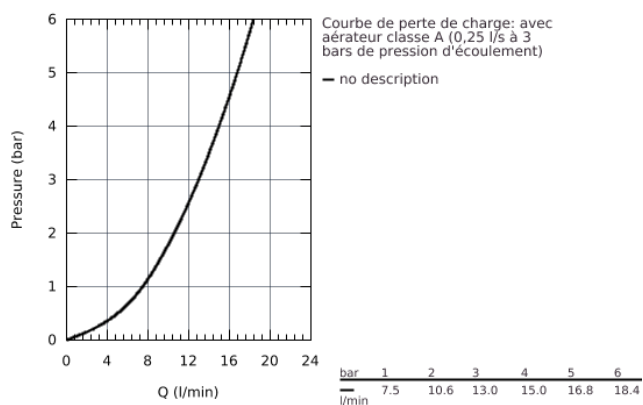

32 844 000 EUROSMART COSMOPOLITAN MITIGEUR MONOCOMMANDE EVIER

DESCRIPTION DU PRODUIT

- Monotrou sur plaque
- **GROHE StarLight** éclatant et durable
-
- **GROHE SilkMove** Cartouche en céramique 35 mm **C3** avec butée éco 1/2 débit et ouvertu
- Bec tube pivotant
- Zone de rotation 140°
- Avec butée économique 1/2 débit
- Flexibles de raccordement souples, sertis d'usine