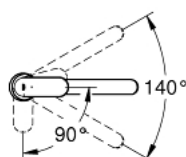

32 844 000 EUROSMART COSMOPOLITAN MITIGEUR MONOCOMMANDE EVIER

DESCRIPTION DU PRODUIT

- Monotrou sur plaque
- **GROHE StarLight** éclatant et durable
-
- **GROHE SilkMove** Cartouche en céramique 35 mm **C3** avec butée éco 1/2 débit et ouvertu
- Bec tube pivotant
- Zone de rotation 140°
- Avec butée économique 1/2 débit
- Flexibles de raccordement souples, sertis d'usine