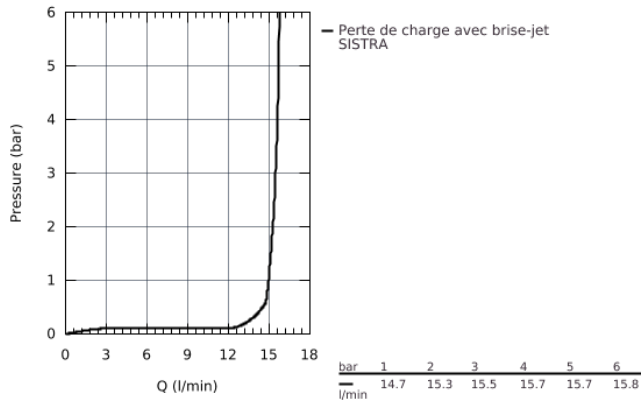

27 296 002 EUPHORIA SYSTÈME COLONNE DE DOUCHE AVEC MITIGEUR THERMOSTATIQUE