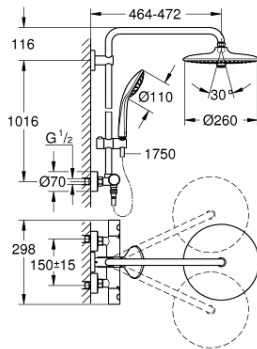

### DESCRIPTION DU PRODUIT

- Composé de :
- Bras de douche de 450 mm orientable horizontalement
- Mitigeur thermostatique incluant fonction inverseur 2 sorties
- Permet le changement entre:
- Douche de tête Euphoria 260 (26 455 000)
- **3 jets :**
- Rain, SmartRain, Jet
- Avec rotule
- Angle de rotation  $\pm 15^\circ$
- Douchette à main Euphoria 110 Massage (27 221 000)
- **3 jets :**
- Rain, SmartRain, Massage
- Curseur ajustable en hauteur
- Flexible Silverflex 1750 mm (28 388 000)
- **GROHE TurboStat** Régulation de la température quasi-instantanée et sécurité anti-brulûres en cas de coupure d'eau froide
- **GROHE SafeStop** butée à  $38^\circ\text{C}$
- **GROHE SafeStop Plus** limiteur de température à  $43^\circ\text{C}$  (livré non monté)
- **GROHE DreamSpray** jet parfaitement uniforme
- **GROHE StarLight** Chrome éclatant et durable
- **GROHE SprayDimmer** contrôle du débit
- Procédé anti-calcaire **SpeedClean**
- Inner WaterGuide, longévité maximale
- Système anti-torsion
- Option : tablette GROHE EasyReach (26 362)