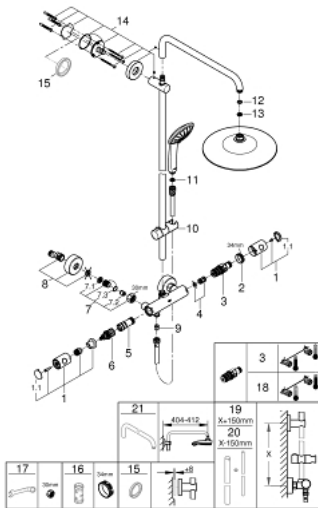

27 296 002 EUPHORIA SYSTÈME COLONNE DE DOUCHE AVEC MITIGEUR THERMOSTATIQUE

PIÈCES DÉTACHÉES

1. 1: pgnée gche/drte compl. pr EuphSyst/G1000 (N ° de commande 47984000)
   - 1.1: capot (N ° de commande 6458500M)
   - 2: bague de fixation (N ° de commande 47743000)
   - 3: ELT CPACT 1/2 G1000NEW/2000/G3000NEW (N ° de commande 47439000)
   - 4: amortisseur acoustique (N ° de commande 47398000)
   - 5: conduite d'eau (N ° de commande 47751000)
   - 6: commande aquadimmer (N ° de commande 12433000)
   - 7: Paire écrous pris. chromés + clapets AR (N ° de commande 47189000)
   - 7.1: tamis X 2 (N ° de commande 0726400M)
   - 7.2: clapet de non-retour (N ° de commande 08565000)
   - 7.3: joint torique x 10 (N ° de commande 0305500M)
   - 8: raccord excentré (N ° de commande 12662000)
   - 9: clapet de non-retour (N ° de commande 08565000)
   - 10: élément de glissement (N ° de commande 12140000)
   - 11: tamis (N ° de commande 0700200M)
   - 12: joint (N ° de commande 0138900M)
   - 13: tamis + tige filetée (N ° de commande 48007000)
   - 14: support de barre de douche (N ° de commande 48279000)
   - 15: Cale d'épaisseur Rainshower (N ° de commande 27180000)*
   - 16: clé à pipe (N ° de commande 19332000)*
   - 17: clé spéciale (N ° de commande 19377000)*
   - 18: ELT INV 1/2 G 1000/2000/3000 NEW (N ° de commande 47175000)*
   - 19: Euphoria colonne longue (N ° de commande 48053000)*
   - 20: Euphoria colonne courte (N ° de commande 48054000)*
   - 21: Rainshower bras de douche 390mm (N ° de commande 14047000)*
2. *Accessoires spéciaux