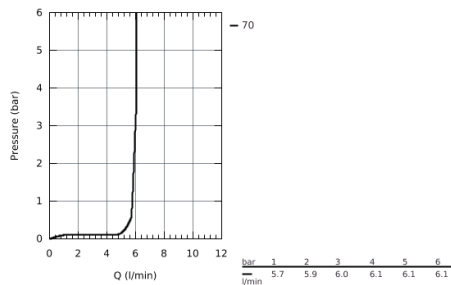

### DESCRIPTION DU PRODUIT

- Composé de :
- Bras de douche de 450 mm orientable horizontalement
- Mitigeur thermostatique incluant fonction inverseur 2 sorties
- Permet le changement entre:
- Douche de tête Euphoria 260 (26 455 000)
- **3 jets :**
- Rain, SmartRain, Jet
- Avec rotule
- Angle de rotation  $\pm 15^\circ$
- Douchette à main Euphoria 110 Massage (27 221 000)
- **3 jets :**
- Rain, SmartRain, Massage
- Curseur ajustable en hauteur
- Flexible Silverflex 1750 mm (28 388 000)
- **GROHE TurboStat** Régulation de la température quasi-instantanée et sécurité anti-brulûres en cas de coupure d'eau froide
- **GROHE SafeStop** butée à  $38^\circ\text{C}$
- **GROHE SafeStop Plus** limiteur de température à  $43^\circ\text{C}$  (livré non monté)
- **GROHE DreamSpray** jet parfaitement uniforme
- **GROHE StarLight** Chrome éclatant et durable
- **GROHE SprayDimmer** contrôle du débit
- Procédé anti-calcaire **SpeedClean**
- Inner WaterGuide, longévité maximale
- Système anti-torsion
- Option : tablette GROHE EasyReach (26 362)