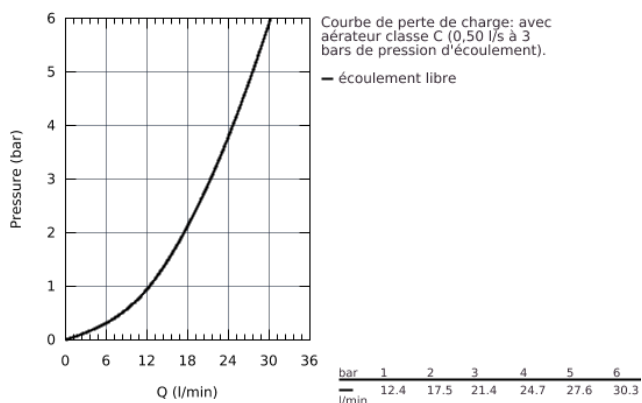

23 341 000 BAULOOP MITIGEUR MONOCOMMANDE BAIN / DOUCHE

DESCRIPTION DU PRODUIT

- Montage mural apparent
- Levier de commande métallique
- **GROHE Longlife** cartouche en céramique 46 mm
- **GROHE StarLight** Chrome éclatant et durable
- Inverseur automatique pour 2 sorties
- Bec avec mousseur
- Clapet anti-retour intégré dans le départ douche 1/2"
- Raccords en S
- Rosace métallique
- Protégés contre les retours d'eau
- Limiteur de température en option (46308)