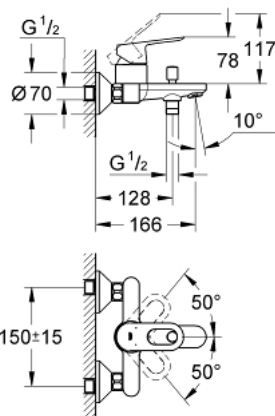

23 341 000 BAULOOP MITIGEUR MONOCOMMANDE BAIN / DOUCHE

DESCRIPTION DU PRODUIT

- Montage mural apparent
- Levier de commande métallique
- **GROHE Longlife** cartouche en céramique 46 mm
- **GROHE StarLight** Chrome éclatant et durable
- Inverseur automatique pour 2 sorties
- Bec avec mousseur
- Clapet anti-retour intégré dans le départ douche 1/2"
- Raccords en S
- Rosace métallique
- Protégés contre les retours d'eau
- Limiteur de température en option (46308)