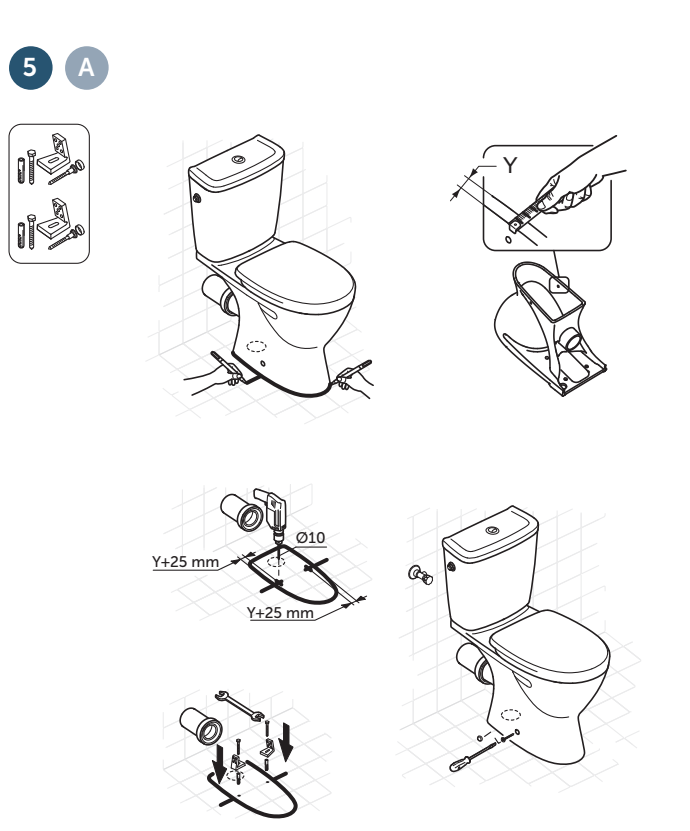

# INSTALLATION

Installation - Installazione - Installation - Montage - Instalación - Montering - Монтаж  
 Montáž - Paigaldamine - Εγκατάσταση - Beszerelés - Montavimas - Montāža - Instalare  
 Инсталлация - Montaž - Установка - Montaža - Montáž - Montaj - Інсталяція

Reversing position of the water supply - Inversione posizione attacco acqua - Inverser la position du robinet flotteur - Wechseln der position des zulaufs - Invertir la posición del suministro de agua - Flyt/Vend vandtilgang - Обръщане на водоподаването - Obráčené prítokovépotrubí - Veeühenduse võimalus paremalelt ja vasakult - Αντιστροφή θέσεως της παροχής νερού - Megfordítható vizbekötés - Vandens pājungimas iš kairės arba dešinės pusės - Ūdens pieslēgšana no kreisās vai no labās puses - Inversarea pozitiei de alimentare cu apa - Спротивна положба снабдуването со вода - Symetryczny kształt zbiornikauomożliwiający doprowadzenie zasilania wodą z lewej lub prawej strony - Реверсивное положение подводки воды - Suprotan položajz naplnevanja vodom - Орачна позиция притоку воды - Su kaynağı yerinin geri çevirilmesi - Зміна положення водопостачання