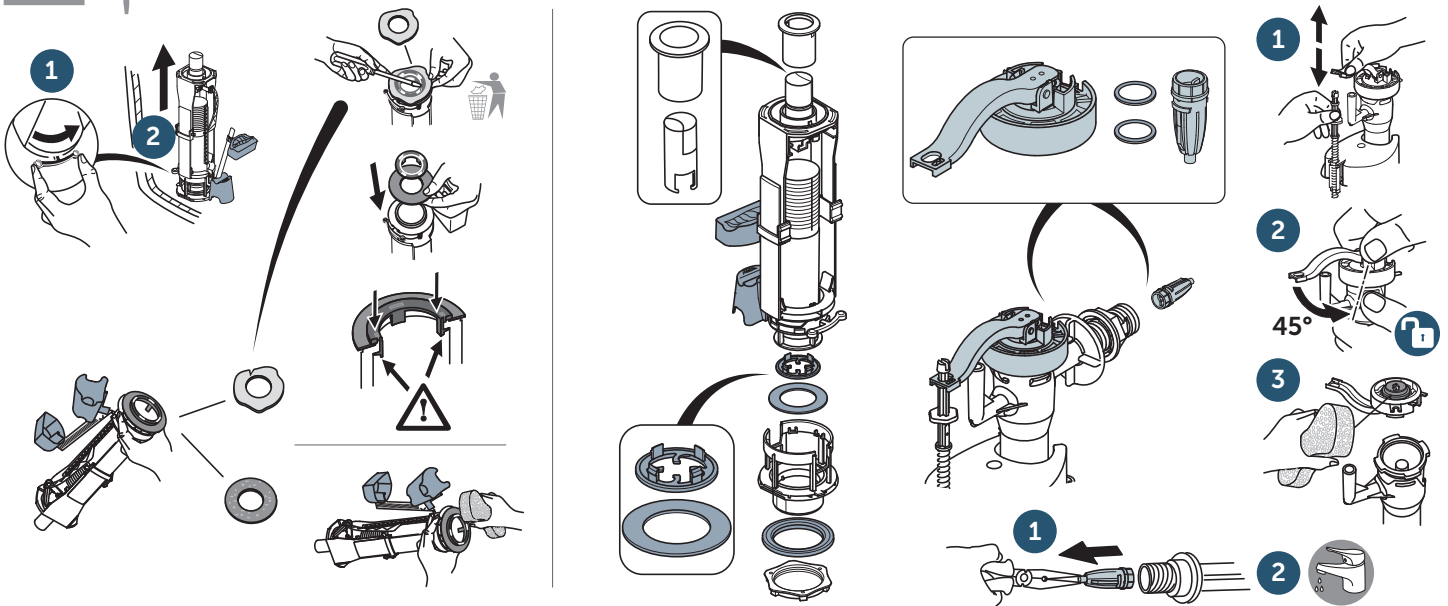

Ideal Standard International NV
Corporate Village – Gent Building
Da Vincilaan 2
B1935 – Zaventem
Belgium

BE +32 (0)2 325 66 33
BG +359 675 30362
DE +49 (0)228 521 580
EG +202 26969700
FR +33 (0)1 49 38 28 00
GB 0870 129 6085
GR +30 210 67 90 810
HR +38591 22 99 304

HU +36 30 6991 594
IT 800 652 290
ME +971 4 804 2400
NL +31 (0)77 355 08 08
PL +48 71 7868 301/302
RO +40 21 3223 201/202
SI 00386 59 919040
TR +90 216 314 87 87

UA +359 675 30 468
AL/XK/BA +359 887 709 696
CZ/SK +420 417 592 179
DK/NO/SE +45 75 84 10 10
ES/PT +34 93 561 80 00
LV/LT/EE +371 673 57 792
RS/MK/ME +381 11 713 80 58
RU/MD +7 495 669 23 11