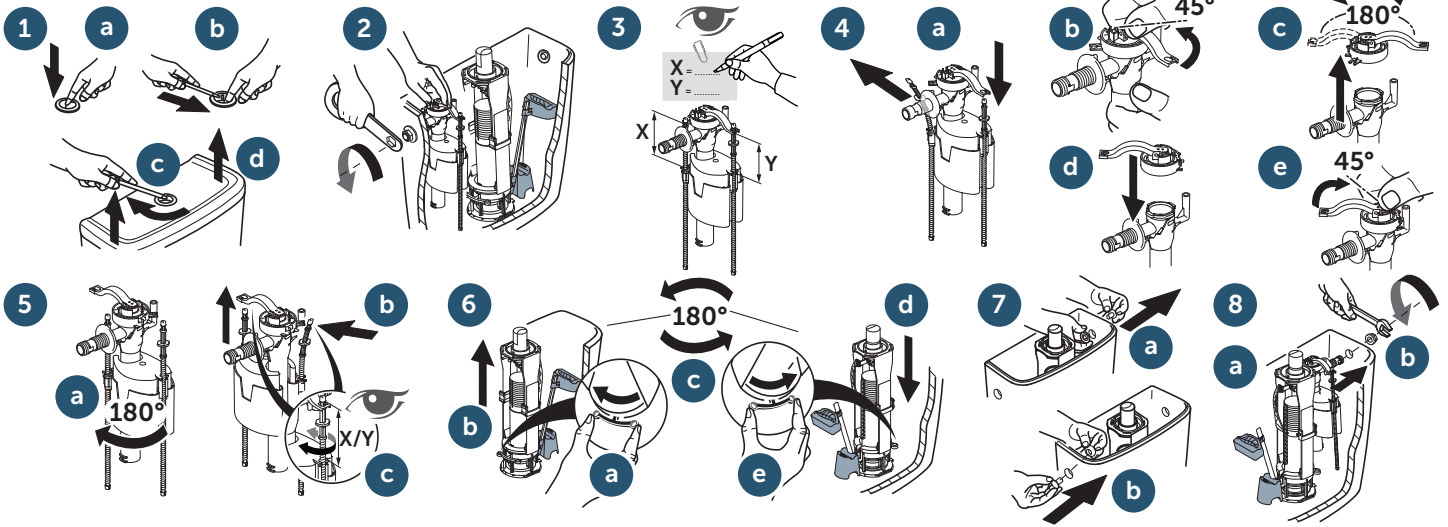

# INSTALLATION

Installation - Installazione - Installation - Montage - Instalación - Montering - Монтаж  
 Montáž - Paigaldamine - Εγκατάσταση - Beszerelés - Montavimas - Montāža - Instalare  
 Инсталлация - Montaž - Установка - Montaža - Montáž - Montaj - Інсталяція

Reversing position of the water supply - Inversione posizione attacco acqua - Inverser la position du robinet flotteur - Wechseln der position des zulaufs - Invertir la posición del suministro de agua - Flyt/Vend vandtilgang - Обръщане на водоподаването - Obráčené prítokovépotrubí - Veeühenduse võimalus paremalelt ja vasakult - Αντιστροφή θέσεως της παροχής νερού - Megfordítható vizbekötés - Vandens pājungimas iš kairės arba dešinės pusės - Ūdens pieslēgšana no kreisās vai no labās puses - Inversarea pozitiei de alimentare cu apa - Спротивна положба снабдуването со вода - Symetryczny kształt zbiornikauomożliwiający doprowadzenie zasilania wodą z lewej lub prawej strony - Реверсивное положение подводки воды - Suprotan položajz naplnevanja vodom - Орачна позиция притоку воды - Su kaynağı yerinin geri çevirilmesi - Зміна положення водопостачання

Rotation of the button on 180 degree - Rotazione di 180° del bottone - Faites pivoter le bouton poussoir pour garder le logo lisible - Drehen der betätigungstaste um 180° - 180° giro del botón - 180° rotation af trykknop - Завъртане на бутона на 180 градуса - Otočení knoflíku o 180 stupňů - 180 kraadi pööratava nupuga - Στροφή του μπουτον 180° - 180 fokkalefordítható gomb - Vandens nuspaidimo mygtukassukasi 180 laipsnių kampū - Skalojamās kastes taustiņš ir pagriežams par 180 grādiem - Rotirea butonului la 180 grade - Завртване на кпчето за 180 степени - Możliwość obrotu przyciskiem w zakresie 180o celem jęgodrowidowego ustawienia - Поворот кнопки на 180 градусов - Obrtanjedugmeta za 180 stepeni - Otočenje tlačítka o 180 stupňov - 180 derecelik açi üzerinde butonun dönmesi - Обертання кнопки на 180 градусів - Omkeerbare duwknop 180°