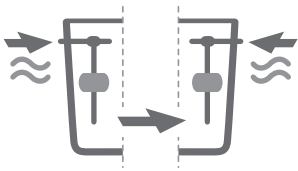

# INSTALLATION

Installation - Installazione - Installation - Montage - Instalación - Montering - Монтаж  
 Montáž - Paigaldamine - Εγκατάσταση - Beszerelés - Montavimas - Montāža - Instalare  
 Инсталлация - Montaž - Установка - Montaža - Montáž - Montaj - Інсталяція

Reversing position of the water supply - Inversione posizione attacco acqua - Inverser la position du robinet flotteur - Wechseln der position des zulaufs - Invertir la posición del suministro de agua - Flyt/Vend vandtilgang - Обръщане на водоподаването - Obráčené prítokovépotrubí - Veeühenduse võimalus paremalelt ja vasakult - Αντιστροφή θέσεως της παροχής νερού - Megfordítható vizbekötés - Vandens pājungimas iš kairės arba dešinės pusės - Ūdens pieslēgšana no kreisās vai no labās puses - Inversarea pozitiei de alimentare cu apa - Спротивна положба снабдуването со вода - Symetryczny kształt zbiornikauomożliwiający doprowadzenie zasilania wodą z lewej lub prawej strony - Реверсивное положение подводки воды - Suprotan položajz naplnevanja vodom - Орачна позиция притоку воды - Su kaynağı yerinin geri çevirilmesi - Зміна положення водопостачання

Rotation of the button on 180 degree - Rotazione di 180° del bottone - Faites pivoter le bouton poussoir pour garder le logo lisible - Drehen der betätigungstaste um 180° - 180° giro del botón - 180° rotation af trykknop - Завъртане на бутона на 180 градуса - Otočení knoflíku o 180 stupňů - 180 kraadi pööratava nupuga - Στροφή του μπουτον 180° - 180 fokkalefordítható gomb - Vandens nuspaidimo mygtukassukasi 180 laipsnių kampū - Skalojamās kastes taustiņš ir pagriežams par 180 grādiem - Rotirea butonului la 180 grade - Завртване на кпчето за 180 степени - Możliwość obrotu przyciskiem w zakresie 180o celem jęgodrowidowego ustawienia - Поворот кнопки на 180 градусов - Obrtanjedugmeta za 180 stepeni - Otočenje tlačítka o 180 stupňov - 180 derecelik açi üzerinde butonun dönmesi - Обертання кнопки на 180 градусів - Omkeerbare duwknop 180°