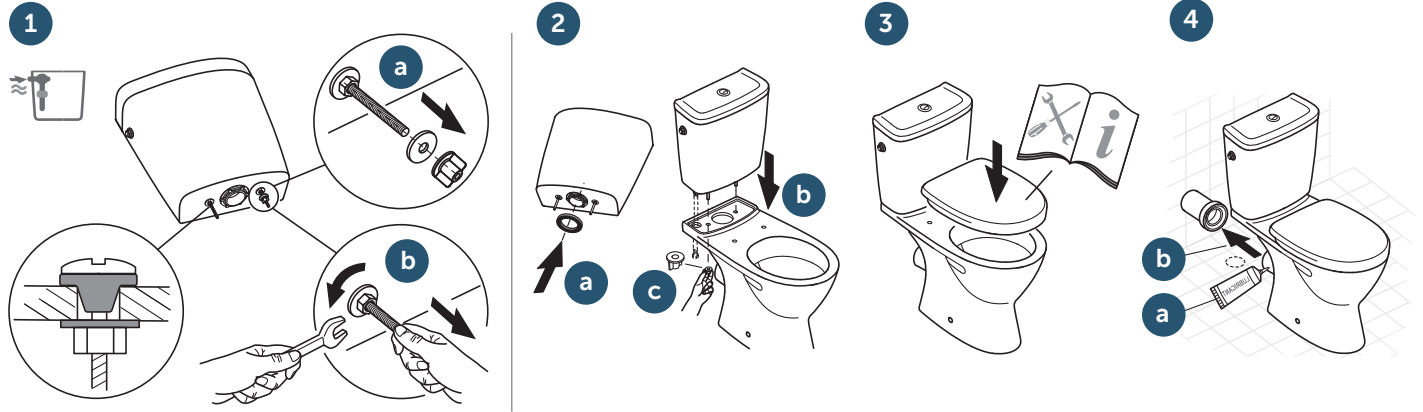

# INSTALLATION

Installation - Installazione - Installation - Montage - Instalación - Montering - Монтаж  
 Montáž - Paigaldamine - Εγκατάσταση - Beszerelés - Montavimas - Montāža - Instalare  
 Инсталлация - Montaž - Установка - Montaža - Montáž - Montaj - Інсталяція

Reversing position of the water supply - Inversione posizione attacco acqua - Inverser la position du robinet flotteur - Wechseln der position des zulaufs - Invertir la posición del suministro de agua - Flyt/Vend vandtilgang - Обръщане на водоподаването - Obráčené prítokovépotrubí - Veeühenduse võimalus paremalelt ja vasakult - Αντιστροφή θέσεως της παροχής νερού - Megfordítható vizbekötés - Vandens pājungimas iš kairės arba dešinės pusės - Ūdens pieslēgšana no kreisās vai no labās puses - Inversarea pozitiei de alimentare cu apa - Спротивна положба снабдуването со вода - Symetryczny kształt zbiornikauomożliwiający doprowadzenie zasilania wodą z lewej lub prawej strony - Реверсивное положение подводки воды - Suprotan položajz naplnevanja vodom - Орачна позиция притоку воды - Su kaynağı yerinin geri çevirilmesi - Зміна положення водопостачання

Rotation of the button on 180 degree - Rotazione di 180° del bottone - Faites pivoter le bouton poussoir pour garder le logo lisible - Drehen der betätigungstaste um 180° - 180° giro del botón - 180° rotation af trykknop - Завъртане на бутона на 180 градуса - Otočení knoflíku o 180 stupňů - 180 kraadi pööratava nupuga - Στροφή του μπουτον 180° - 180 fokkalefordítható gomb - Vandens nuspaidimo mygtukassukasi 180 laipsnių kampū - Skalojamās kastes taustiņš ir pagriežams par 180 grādiem - Rotirea butonului la 180 grade - Завртване на кпчето за 180 степени - Możliwość obrotu przyciskiem w zakresie 180o celem jęgodrowidowego ustawienia - Поворот кнопки на 180 градусов - Obrtanjedugmeta za 180 stepeni - Otočenje tlačítka o 180 stupňov - 180 derecelik açi üzerinde butonun dönmesi - Обертання кнопки на 180 градусів - Omkeerbare duwknop 180°