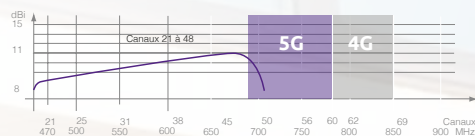

SEDEEA ^{PRO}

Votre environnement **connecté et sécurisé**

Antenne EPSILON Canaux 21 - 48

Évite les perturbations
5G (LTE 700)

Résistant aux
agressions climatiques

Évite les perturbations
de la bande 5G

NOUVELLE

FIXATION

Caractéristiques techniques

- Fréquences : 470 ~ 694 MHz
- Canaux : 21- 48
- Protégée contre les signaux 5G (LTE 700)
- Montage rapide
- Longueur : 61,4 cm
- Gain : 11 dB

5 ans de garantie
5 years warranty