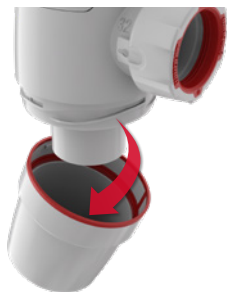

wirquin
neo

Le siphon Zéro fuite!

LA NOUVELLE GÉNÉRATION DE SIPHONS D'ÉVIER ET DE LAVABO

WIRQUIN NEO est une gamme complète de siphons pour LAVABO et ÉVIER, conçue avec des fonctions innovantes et brevetées :

► Les avantages de **WIRQUIN NEO**

JOINTS SURMOULÉS

technologie Bi-injection,
aucun risque de fuite,
pas de perte de joints

FONCTION QUICK-SAFE

écrou prisonnier
¼ de tour avec joint surmoulé,
installation rapide et fiable

NETTOYAGE FACILE

culot avec ouverture
¼ de tour

wirquin **neo**

AIR

OPTION INNOVANTE

AIR

**AIR SYSTEM FONCTION
PRODUIT 2 EN 1**

Cette option innovante remplace
l'installation d'anti-vide sur la
canalisation permettant ainsi de
prévenir les remontées d'odeurs
et de supprimer les bruits dans les
tuyaux.

Avant

Après

► Les caractéristiques de **WIRQUIN NEO**

	Description	Matière	Couleur
1	Joint surmoulé	Elastomère	Rouge
2	Écrou ¼ de tour	PP	Blanc
3	Corps de siphon	PP	Blanc
4	Culot ¼ de tour	PP	Blanc

CARACTÉRISTIQUES TECHNIQUES		
	SIPHON DE LAVABO	SIPHON D'ÉVIER
DÉBIT L/min	55L/min 57L/min (avec prise machine à laver)	57,5L/min 59,5L/min (avec prise machine à laver)
GARDE D'EAU	50 mm	50 mm
HAUTEUR AJUSTABLE	145>205 181>229 (avec prise machine à laver)	145>205 181>229 (avec prise machine à laver)
INSTALLATION	1"1/4 x Ø32mm écrou ¼ de tour 1"1/4 x Ø40 mm écrou ¼ de tour	1"1/2 x Ø40 mm écrou ¼ de tour
SCHÉMA		