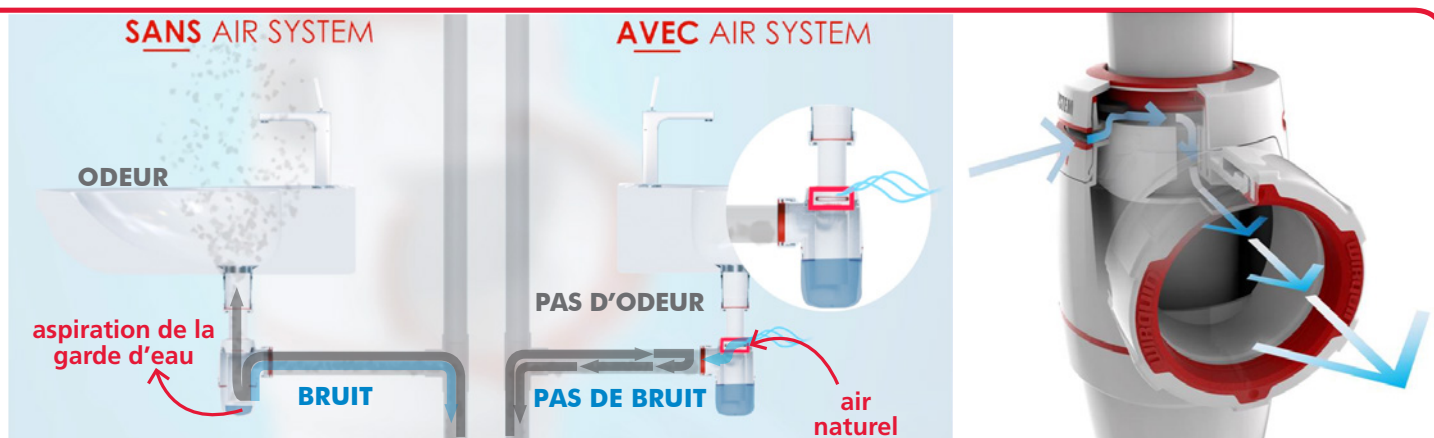

wirquin
neo

Le siphon Zéro fuite!

LA NOUVELLE GÉNÉRATION DE SIPHONS D'ÉVIER ET DE LAVABO

WIRQUIN NEO est une gamme complète de siphons pour LAVABO et ÉVIER, conçue avec des fonctions innovantes et brevetées :

NETTOYAGE FACILE

culot avec ouverture
¼ de tour

wirquin **neo**

AIR

OPTION INNOVANTE

AIR

**AIR SYSTEM FONCTION
PRODUIT 2 EN 1**

Cette option innovante remplace
l'installation d'anti-vide sur la
canalisation permettant ainsi de
prévenir les remontées d'odeurs
et de supprimer les bruits dans les
tuyaux.

Avant

Après

► Les caractéristiques de **WIRQUIN NEO**

	Description	Matière	Couleur
1	Joint surmoulé	Elastomère	Rouge
2	Écrou ¼ de tour	PP	Blanc
3	Corps de siphon	PP	Blanc
4	Culot ¼ de tour	PP	Blanc

CARACTÉRISTIQUES TECHNIQUES		
	SIPHON DE LAVABO	SIPHON D'ÉVIER
DÉBIT L/min	55L/min 57L/min (avec prise machine à laver)	57,5L/min 59,5L/min (avec prise machine à laver)
GARDE D'EAU	50 mm	50 mm
HAUTEUR AJUSTABLE	145>205 181>229 (avec prise machine à laver)	145>205 181>229 (avec prise machine à laver)
INSTALLATION	1"1/4 x Ø32mm écrou ¼ de tour 1"1/4 x Ø40 mm écrou ¼ de tour	1"1/2 x Ø40 mm écrou ¼ de tour
SCHÉMA		

Quand une dépression est créée dans les tuyaux, cela aspire l'air mais aussi l'eau contenu dans le siphon (la garde d'eau).

WIRQUIN NEO AIR permet aux canalisations d'être naturellement ventilées : quand une dépression est créée dans les tuyaux, la membrane de **WIRQUIN NEO AIR** s'ouvre, crée la ventilation et empêche ainsi l'aspiration de la garde d'eau.