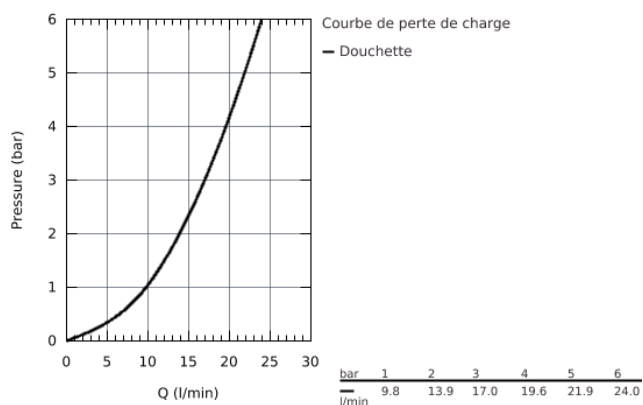

23 771 000 MITIGEUR MONOCOMMANDE DOUCHE

DESCRIPTION DU PRODUIT

- Montage mural apparent
- Levier de commande métallique
- **GROHE Longlife** cartouche en céramique 46 mm
- **GROHE StarLight** Chrome éclatant et durable
- Limiteur de débit ajustable
- Sortie douche 1/2" avec clapet anti-retour intégré
- Raccords en S
- Rosaces métalliques

23 771 000 MITIGEUR MONOCOMMANDE DOUCHE

23 771 000 MITIGEUR MONOCOMMANDE DOUCHE

PIÈCES DÉTACHÉES

- 1: levier (N ° de commande 46702000)
- 2: capot (N ° de commande 46584000)
- 3: CARTOUCHE CERAMIQUE STANDARD DIA.46MM (N ° de commande 46048000)
- 4: RACCORD S ROSACE AV/AMORTISS (N ° de commande 12075000)
- 5: ECRU PRISONNIER 3/4 (N ° de commande 45044000)
- 6: clapet de non-retour (N ° de commande 08565000)
- 7: prolongation 3/4" (N ° de commande 0713000M)*
- 8: clé spéciale (N ° de commande 19377000)*
- 9: limiteur de température (N ° de commande 46375000)*