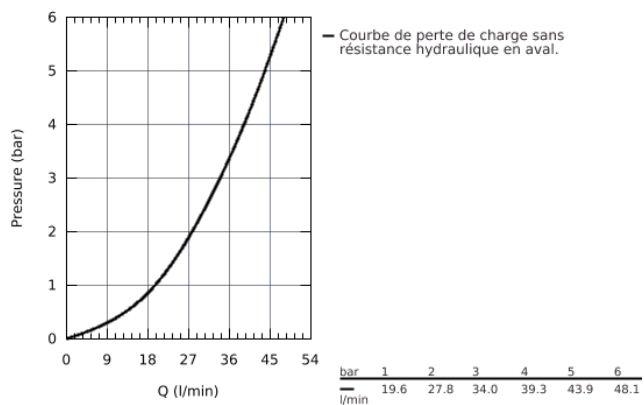

23 771 000 MITIGEUR MONOCOMMANDE DOUCHE