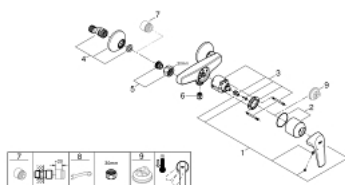

23 771 000 MITIGEUR MONOCOMMANDE DOUCHE

DESCRIPTION DU PRODUIT

- Montage mural apparent
- Levier de commande métallique
- **GROHE Longlife** cartouche en céramique 46 mm
- **GROHE StarLight** Chrome éclatant et durable
- Limiteur de débit ajustable
- Sortie douche 1/2" avec clapet anti-retour intégré
- Raccords en S
- Rosaces métalliques

23 771 000 MITIGEUR MONOCOMMANDE DOUCHE

23 771 000 MITIGEUR MONOCOMMANDE DOUCHE

PIÈCES DÉTACHÉES

- 1: levier (N ° de commande 46702000)
- 2: capot (N ° de commande 46584000)
- 3: CARTOUCHE CERAMIQUE STANDARD DIA.46MM (N ° de commande 46048000)
- 4: RACCORD S ROSACE AV/AMORTISS (N ° de commande 12075000)
- 5: ECRU PRISONNIER 3/4 (N ° de commande 45044000)
- 6: clapet de non-retour (N ° de commande 08565000)
- 7: prolongation 3/4" (N ° de commande 0713000M)*
- 8: clé spéciale (N ° de commande 19377000)*
- 9: limiteur de température (N ° de commande 46375000)*