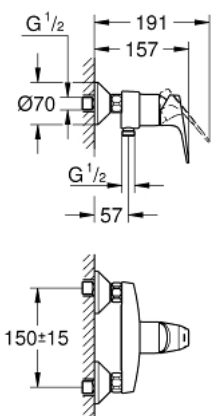

23 771 000 MITIGEUR MONOCOMMANDE DOUCHE

DESCRIPTION DU PRODUIT

- Montage mural apparent
- Levier de commande métallique
- **GROHE Longlife** cartouche en céramique 46 mm
- **GROHE StarLight** Chrome éclatant et durable
- Limiteur de débit ajustable
- Sortie douche 1/2" avec clapet anti-retour intégré
- Raccords en S
- Rosaces métalliques

23 771 000 MITIGEUR MONOCOMMANDE DOUCHE

23 771 000 MITIGEUR MONOCOMMANDE DOUCHE

PIÈCES DÉTACHÉES

- 1: levier (N ° de commande 46702000)
- 2: capot (N ° de commande 46584000)
- 3: CARTOUCHE CERAMIQUE STANDARD DIA.46MM (N ° de commande 46048000)
- 4: RACCORD S ROSACE AV/AMORTISS (N ° de commande 12075000)
- 5: ECRU PRISONNIER 3/4 (N ° de commande 45044000)
- 6: clapet de non-retour (N ° de commande 08565000)
- 7: prolongation 3/4" (N ° de commande 0713000M)*
- 8: clé spéciale (N ° de commande 19377000)*
- 9: limiteur de température (N ° de commande 46375000)*