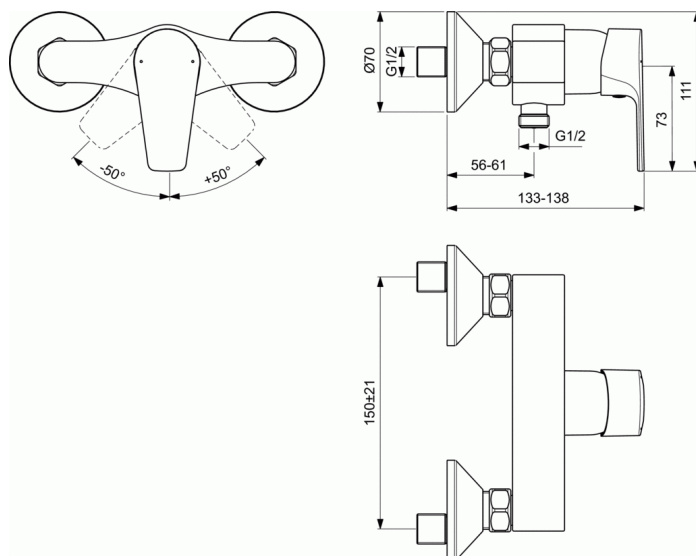

ESLA Mitigeur douche mural

Mitigeur douche mural

- Cartouche en céramique de 35 mm avec limiteur de température
- Poignée en métal
- Rosaces coniques
- Clapet anti-retour intégré
- Raccords en S intégrés
- Fabrication européenne
- Garantie 5 ans