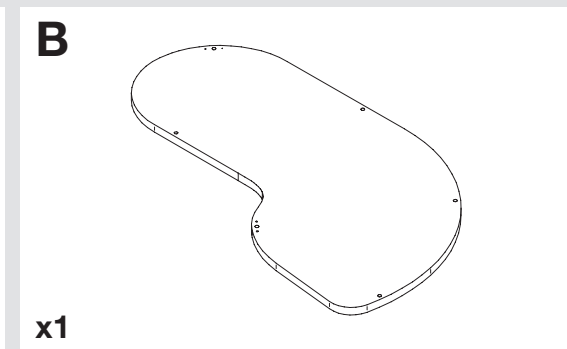

# Uniko

EUK45P2VGFBMAN

**Versione sinistra**  
 Left hand version  
 Version gauche

**Versione destra**  
 Right hand version  
 Version droite

# 1 Versione destra | Right hand version | Version droite

**2a X=98,5mm**

**Versione destra**  
Right hand version  
Version droite

**2b X<98,5mm**

**Versione destra**  
Right hand version  
Version droite

# 1 Versione sinistra | Left version | Version gauche

**2a X=98,5mm**

Versione sinistra  
Left hand version  
Version gauche

**2b X<98,5mm**

Versione sinistra  
Left hand version  
Version gauche

Versione sinistra  
Left hand version  
Version gauche