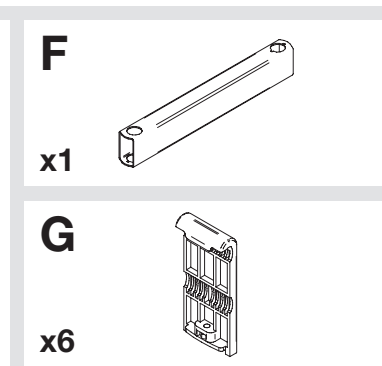

# Uniko

EUK45P2VGFBMAN

**Versione sinistra**  
 Left hand version  
 Version gauche

**Versione destra**  
 Right hand version  
 Version droite

# 1 Versione destra | Right hand version | Version droite

**2a X=98,5mm**

**Versione destra**  
Right hand version  
Version droite

**2b X<98,5mm**

**Versione destra**  
Right hand version  
Version droite

# 1 Versione sinistra | Left version | Version gauche

**2a X=98,5mm**

Versione sinistra  
Left hand version  
Version gauche

**2b X<98,5mm**

Versione sinistra  
Left hand version  
Version gauche

Versione sinistra  
Left hand version  
Version gauche