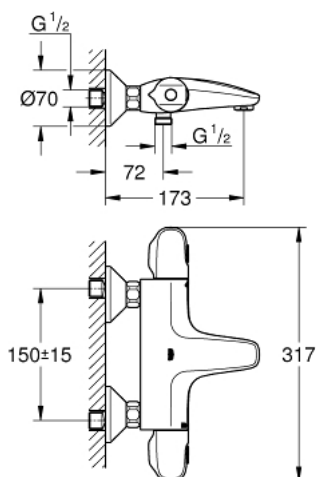

34 439 003 GROHTHERM 1000 MITIGEUR THERMOSTATIQUE BAIN / DOUCHE 1/2

DESCRIPTION DU PRODUIT

- Montage mural apparent
- **GROHE CoolTouch** Minimise les risques de brûlures
- **GROHE StarLight** Chrome éclatant et durable
- **GROHE MetalGrip** poignées ergonomiques en métal
- **GROHE SafeStop** butée à 38°C
- •
- **GROHE SafeStop Plus** butée à 38°C + limiteur de température intégré à **50°C max**
- **GROHE TurboStat** cartouche **C3** - Réglage de la température quasi-instantané; anti-brûlures en cas de coupure d'eau froide
- Robinet d'arrêt intégré
- **GROHE Aquadimmer Eco** avec des fonctions multiples:
  - - Bouton économie intégré avec butée éco pour douche
  - - Réglage du débit
  - - Inverseur pour 2 sorties
- Départ de douche 1/2" par le dessous
- Clapets anti-retour intégrés
- Filtres intégrés
- Raccords en S
- Rosace en métal
- **GROHE EcoJoy** économie d'eau