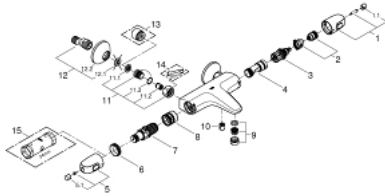

### PIÈCES DÉTACHÉES

- 1: GRT 1000 New poignée d'arrêt (N ° de commande 47976000)
  - 1.1: capot (X2) (N ° de commande 4797400M)
  - 2: butée (N ° de commande 47977000)
  - 3: commande aquadimmer (N ° de commande 12433000)
  - 4: conduite d'eau (N ° de commande 47751000)
  - 5: GRT 1000 New poignée de température F (N ° de commande 47978000)
  - 5.1: capot (X2) (N ° de commande 4797400M)
  - 6: bague de fixation (N ° de commande 47743000)
  - 7: Element thermostatique 1/2" C3 (N ° de commande 47885000)
  - 8: conduite d'eau (N ° de commande 47975000)
  - 9: mousseur (N ° de commande 13952000)
  - 10: clapet de non-retour (N ° de commande 08565000)
  - 11: Paire écrous pris. chromés + clapets AR (N ° de commande 47189000)
  - 11.1: tamis X 2 (N ° de commande 0726400M)
  - 11.2: clapet de non-retour (N ° de commande 08565000)
  - 11.3: joint torique x 10 (N ° de commande 0305500M)
  - 12: RACCORD S ROSACE AV/AMORTISS (N ° de commande 12075000)
  - 12.1: joint (N ° de commande 0138600M)
  - 12.2: rosace (N ° de commande 0221000M)
  - 13: prolongation 3/4" (N ° de commande 0713000M)\*
  - 14: clé spéciale (N ° de commande 19377000)\*
  - 15: clé à pipe (N ° de commande 19332000)\*
- \*Accessoires spéciaux