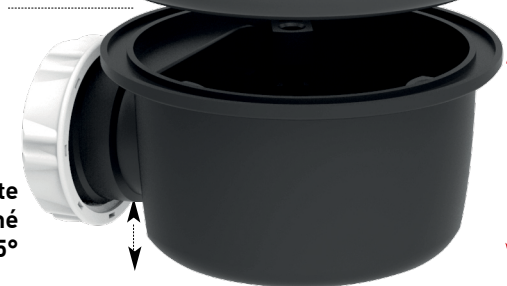

platine de serrage
inox avec vis
cruciformes

joint double autofix :
maintient la bonde
sur le receveur pen-
dant le montage

accès direct à la
canalisation

effet de pente
programmé
2.5°