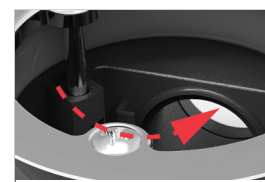

BONDE EXTRA-PLATE
POUR RECEVEURS Ø 90

571700 Minime

extra plat : 60 mm

CARACTERISTIQUES

- Capot ABS chromé Ø 116 mm
- Siphon amovible
- Sortie horizontale Ø 40 mm à visser ou à coller
- Sortie avec pente programmé de 2.5°

PERFORMANCES

- Encombrement sous receveur : **60 mm écrou inclus**
- Serrage : **0 à 25 mm**
- Débit : **28 l/mn**

CONDITIONNEMENT

- Packaging : **sachet**
- Dimensions (mm) :
- Parcel unit : **x 1**

REFERENCE PRODUIT

571700 000 00 Bonde MINIME

SPECIFICATIONS

AVANTAGES

Gain d'espace
Installation rapide : joint double autofix + effet de pente

Entretien facile : accès direct au siphon et à la canalisation sans outils

CODE EAN

3364549264987

capot
ABS chromé

siphon extractible
sans outils

platine de serrage
inox avec vis
cruciformes

joint double autofix :
maintient la bonde
sur le receveur pen-
dant le montage

accès direct à la
canalisation