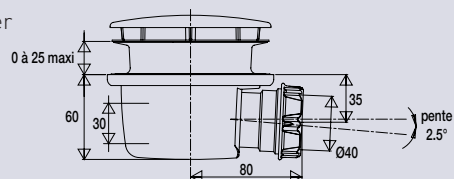

BONDE EXTRA-PLATE
POUR RECEVEURS Ø 90

571700 Minime

extra plat : 60 mm

CARACTERISTIQUES

- Capot ABS chromé Ø 116 mm
- Siphon amovible
- Sortie horizontale Ø 40 mm à visser ou à coller
- Sortie avec pente programmé de 2.5°

PERFORMANCES

- Encombrement sous receveur : **60 mm écrou inclus**
- Serrage : **0 à 25 mm**
- Débit : **28 l/mn**

CONDITIONNEMENT

- Packaging : **sachet**
- Dimensions (mm) :
- Parcel unit : **x 1**

REFERENCE PRODUIT

571700 000 00 Bonde MINIME

SPECIFICATIONS

AVANTAGES

Gain d'espace
Installation rapide : joint double autofix + effet de pente

Entretien facile : accès direct au siphon et à la canalisation sans outils

CODE EAN

3364549264987

capot
ABS chromé

siphon extractible
sans outils

platine de serrage
inox avec vis
cruciformes

joint double autofix :
maintient la bonde
sur le receveur pen-
dant le montage

accès direct à la
canalisation