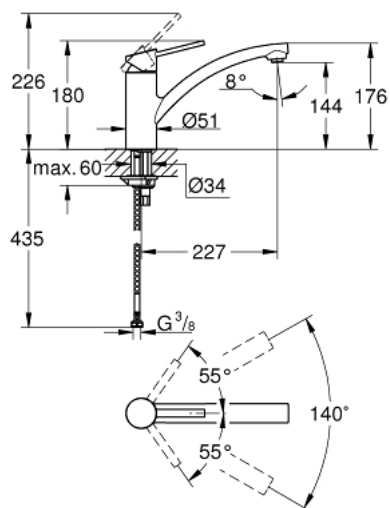

30 358 000 SWIFT MITIGEUR MONOCOMMANDE EVIER

DESCRIPTION DU PRODUIT

- Monotrou sur plaque
- **GROHE Zero conduit d'eau isolé - sans plomb ni nickel**
- **GROHE SilkMove** Cartouche en céramique 35 mm
- Limiteur de température intégré
- **GROHE StarLight** Chrome éclatant et durable
- Limiteur de débit ajustable
- Bec moulé pivotant
- Zone de rotation 140°
- Mousseur avec fente, pour un remplacement sans outil
- Flexibles de raccordement souples, sertis d'usine
- Système de montage rapide
- **GROHE QuickFix** installation rapide

30 358 000 SWIFT MITIGEUR MONOCOMMANDE EVIER

30 358 000 SWIFT MITIGEUR MONOCOMMANDE EVIER

PIÈCES DÉTACHÉES

- 1: levier (N ° de commande 48415000)
 - 2: capot (N ° de commande 46492000)
 - 3: anneau fileté (N ° de commande 46815000)
 - 4: CARTOUCHE CERAMIQUE PETIT MODEL DIA.35MM (N ° de commande 46374000)
 - 5: brise-jet (N ° de commande 48264000)
 - 6: bague filetée (N ° de commande 46249000)
 - 7: clé à pipe (N ° de commande 19332000)*
 - 8: clé de montage (N ° de commande 19017000)*
- *Accessoires spéciaux