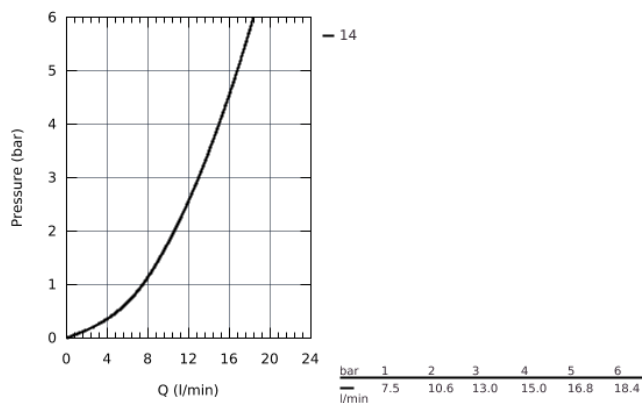

30 358 000 SWIFT MITIGEUR MONOCOMMANDE EVIER

DESCRIPTION DU PRODUIT

- Monotrou sur plaque
- **GROHE Zero conduit d'eau isolé - sans plomb ni nickel**
- **GROHE SilkMove** Cartouche en céramique 35 mm
- Limiteur de température intégré
- **GROHE StarLight** Chrome éclatant et durable
- Limiteur de débit ajustable
- Bec moulé pivotant
- Zone de rotation 140°
- Mousseur avec fente, pour un remplacement sans outil
- Flexibles de raccordement souples, sertis d'usine
- Système de montage rapide
- **GROHE QuickFix** installation rapide

30 358 000 SWIFT MITIGEUR MONOCOMMANDE EVIER

30 358 000 SWIFT MITIGEUR MONOCOMMANDE EVIER

PIÈCES DÉTACHÉES

- 1: levier (N ° de commande 48415000)
 - 2: capot (N ° de commande 46492000)
 - 3: anneau fileté (N ° de commande 46815000)
 - 4: CARTOUCHE CERAMIQUE PETIT MODEL DIA.35MM (N ° de commande 46374000)
 - 5: brise-jet (N ° de commande 48264000)
 - 6: bague filetée (N ° de commande 46249000)
 - 7: clé à pipe (N ° de commande 19332000)*
 - 8: clé de montage (N ° de commande 19017000)*
- *Accessoires spéciaux