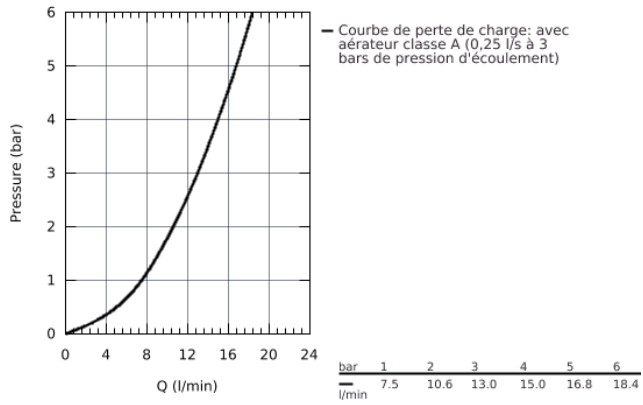

30 358 000 SWIFT MITIGEUR MONOCOMMANDE EVIER

DESCRIPTION DU PRODUIT

- Monotrou sur plaque
- **GROHE Zero conduit d'eau isolé - sans plomb ni nickel**
- **GROHE SilkMove** Cartouche en céramique 35 mm
- Limiteur de température intégré
- **GROHE StarLight** Chrome éclatant et durable
- Limiteur de débit ajustable
- Bec moulé pivotant
- Zone de rotation 140°
- Mousseur avec fente, pour un remplacement sans outil
- Flexibles de raccordement souples, sertis d'usine
- Système de montage rapide
- **GROHE QuickFix** installation rapide

30 358 000 SWIFT MITIGEUR MONOCOMMANDE EVIER

30 358 000 SWIFT MITIGEUR MONOCOMMANDE EVIER

PIÈCES DÉTACHÉES

- 1: levier (N ° de commande 48415000)
 - 2: capot (N ° de commande 46492000)
 - 3: anneau fileté (N ° de commande 46815000)
 - 4: CARTOUCHE CERAMIQUE PETIT MODEL DIA.35MM (N ° de commande 46374000)
 - 5: brise-jet (N ° de commande 48264000)
 - 6: bague filetée (N ° de commande 46249000)
 - 7: clé à pipe (N ° de commande 19332000)*
 - 8: clé de montage (N ° de commande 19017000)*
- *Accessoires spéciaux