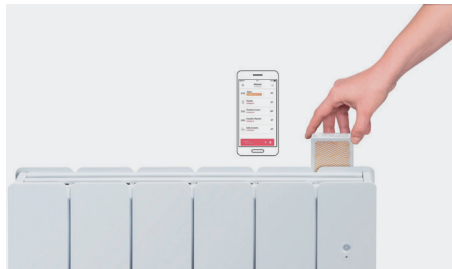

Existe en gris anthracite

Pratique et économique, le pilotage à distance simple et intuitif

Connectez vos radiateurs d'un seul geste
avec le module de connexion
Muller Intuitiv with Netatmo

Muller
Intuitiv
with
NETATMO

FACILE À INSTALLER

TEMPÉRATURE PIÈCE PAR PIÈCE,
MINUTES PAR MINUTES

CONFORT PERSONNALISÉ
GRÂCE À UNE ANALYSE THERMIQUE
ET COMPORTEMENTALE

CONTRÔLE À DISTANCE
VIA L'APP OU PAR LA VOIX

SUIVI DÉTAILLÉ
DE LA CONSOMMATION