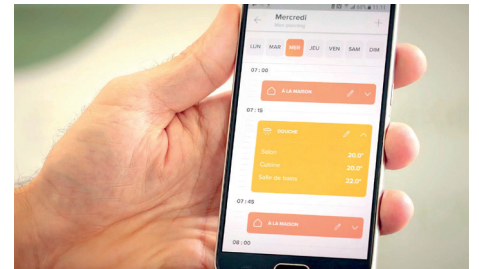

Existe en gris anthracite

Pratique et économique, le pilotage à distance simple et intuitif

Connectez vos radiateurs d'un seul geste
avec le module de connexion
Muller Intuitiv with Netatmo

Muller
Intuitiv
with
NETATMO

FACILE À INSTALLER

TEMPÉRATURE PIÈCE PAR PIÈCE,
MINUTES PAR MINUTES

CONFORT PERSONNALISÉ
GRÂCE À UNE ANALYSE THERMIQUE
ET COMPORTEMENTALE

CONTRÔLE À DISTANCE
VIA L'APP OU PAR LA VOIX

SUIVI DÉTAILLÉ
DE LA CONSOMMATION