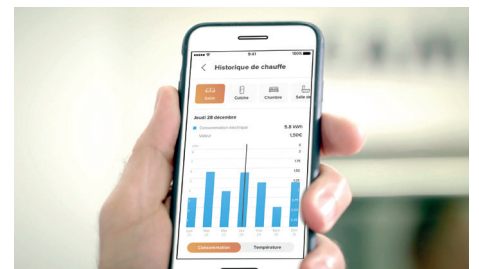

FACILE À INSTALLER

TEMPÉRATURE PIÈCE PAR PIÈCE,
MINUTES PAR MINUTES

CONFORT PERSONNALISÉ
GRÂCE À UNE ANALYSE THERMIQUE
ET COMPORTEMENTALE

CONTRÔLE À DISTANCE
VIA L'APP OU PAR LA VOIX

SUIVI DÉTAILLÉ
DE LA CONSOMMATION