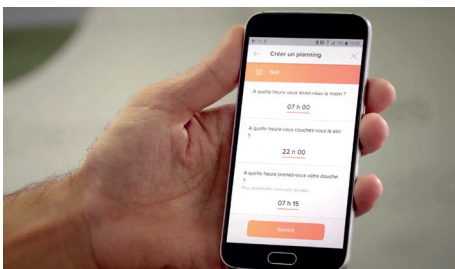

FACILE À INSTALLER

TEMPÉRATURE PIÈCE PAR PIÈCE,
MINUTES PAR MINUTES

CONFORT PERSONNALISÉ
GRÂCE À UNE ANALYSE THERMIQUE
ET COMPORTEMENTALE

CONTRÔLE À DISTANCE
VIA L'APP OU PAR LA VOIX

SUIVI DÉTAILLÉ
DE LA CONSOMMATION