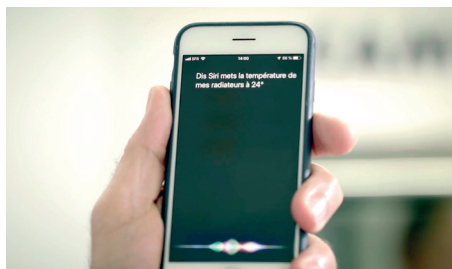

FACILE À INSTALLER

TEMPÉRATURE PIÈCE PAR PIÈCE,
MINUTES PAR MINUTES

CONFORT PERSONNALISÉ
GRÂCE À UNE ANALYSE THERMIQUE
ET COMPORTEMENTALE

CONTRÔLE À DISTANCE
VIA L'APP OU PAR LA VOIX

SUIVI DÉTAILLÉ
DE LA CONSOMMATION