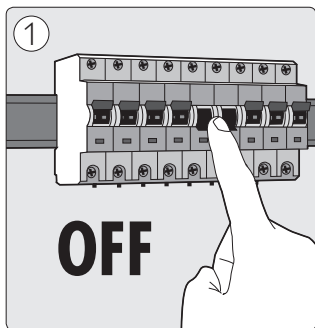

53232/**/16

Gebruiksaanwijzing
Notice d'emploi
Benutzerhandbuch
User manual
Manual de usuario

PHILIPS

Incl.

Excl.

4b

Max 120°

Philips Lighting Contact Centre
Int. Business Reply Service
I.B.R.S. / C.C.R.I. Numéro 10461
5600 VB Eindhoven
Pays-Bas / The Netherlands