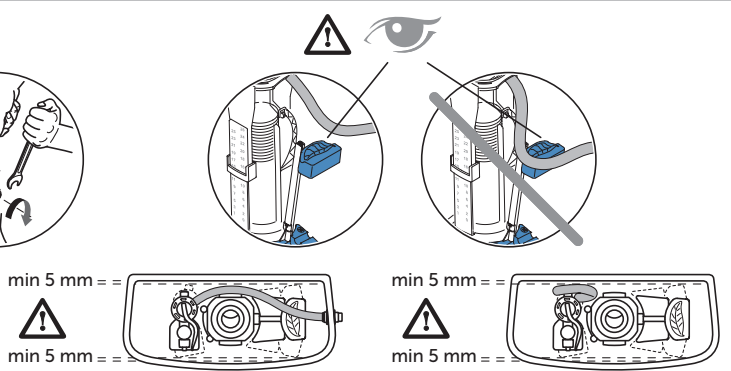

(EN) - REVERSING POSITION OF THE WATER SUPPLY (IT) - INVERSIONE POSIZIONE ATTACCO ACQUA (FR) - INVERSER LA POSITION DU ROBINET FLOTTEUR (DE) - WECHSELN DER POSITION DES ZULAUFES (ES) - INVERTIR LA POSICIÓN DEL SUMINISTRO DE AGUA (DK) - FLYT/VEND VANDTILGANG (BG) - ОБРЪЩАНЕ НА ВОДОПОДАВАНЕТО (CZ) - OBRÁCENÉ PŘÍTOKOVÉTRUBÍ (ET) - VEEÜHENDUSE VÕIMALUS PAREMALT JA VASAKULT (EL) - ΑΝΤΙΣΤΡΟΦΗ ΘΕΣΕΩΣ ΤΗΣ ΠΑΡΟΧΗΣ ΝΕΡΟΥ (HU) - MEGFORDÍTHATÓ VÍZBEKÖTÉS (LT) - VANDENS PAJUNGIMAS IŠ KAIRĖS ARBA DEŠINĖS PUSĖS (LV) - ŪDENS PIESLĒGŠANA NO KREISĀSVAI NO LABĀS PUSĒS (RO) - INVERSAREA POZITIEI DE ALIMENTARE CU APA (MK) - СПРОТИВНА ПОЛОЖБА СНАБДУВАЊЕТО СО ВОДА (PL) - SYMETRYCZNY KSZTAŁT ZBIORNIKAUMÓZLIWIĄCY DOPROWADZENIE ZASILANIA WODĄ Z LEWEJ LUB PRAWEJ STRONY (RU) - РЕВЕРСИВНОЕ ПОЛОЖЕНИЕ ПОДВОДКИ ВОДЫ (SR) - SUPROTAN POLOŽAJ SNABDEVANJA VODOM (SK) - OPAČNÁ POZÍCIA PRÍTOKU VODY (TR) - SU KAYNAĞI YERİNİN GERİ ÇEVİRİLMESİ (UK) - ЗМІНА ПОЛОЖЕННЯ ВОДОПОСТАЧАННЯ (NL) - OMWISSELBARE WATERTOEVORER