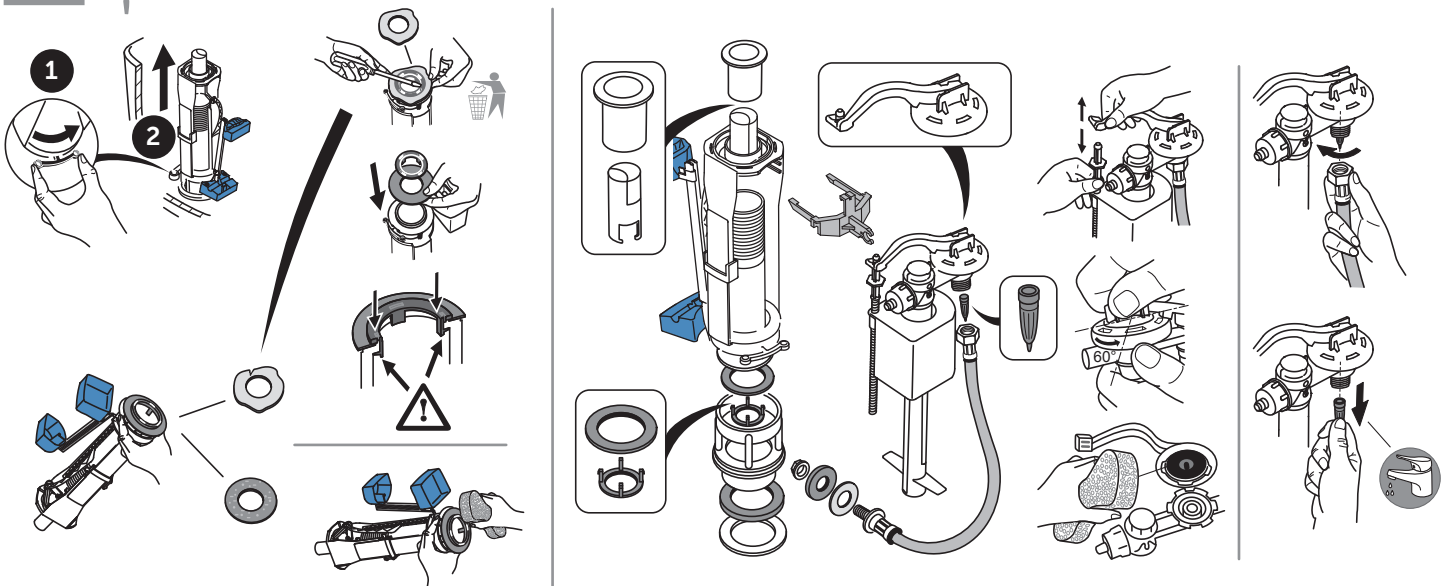

Ideal Standard International NV
Corporate Village - Gent Building
Da Vincilaan 2
1935 Zaventem - Belgium

GB	0870 129 6085	CZ	+420 417 592 179	PL	+48 71 7868 301/302
IT	800 - 652290	EE	+371 673 57 792	RO	+40 21 3223 201/202
FR	+33 (0)1 49 38 28 00	GR	+30 210 67 90 810	RU	+7 495 669 23 11
DE	+49 (0)228 521 580	HU	+36 30 6991 594	RS	+381 11 713 80 58
ES	+34 93 561 80 00	LT	+371 673 57 792	SK	+420 417 592 179
DK	+45 75 84 10 10	LV	+371 673 57 792	TR	+90 216 314 87 87
BG	+359 675 30801	MD	+7 495 669 23 11	UA	+359 675 30468
BE	+32 (02) 325 66 33	MK	+381 11 713 80 58	NL	+31 (077)355 08 08

WW965735
ver.05/08.16