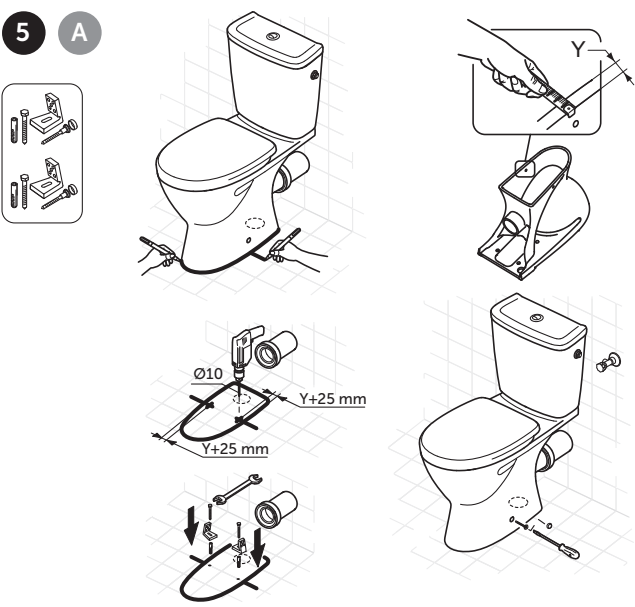

(EN) - REVERSING POSITION OF THE WATER SUPPLY (IT) - INVERSIONE POSIZIONE ATTACCO ACQUA (FR) - INVERSER LA POSITION DU ROBINET FLOTTEUR (DE) - WECHSELN DER POSITION DES ZULAUFES (ES) - INVERTIR LA POSICIÓN DEL SUMINISTRO DE AGUA (DK) - FLYT/VEND VANDTILGANG (BG) - ОБРЪЩАНЕ НА ВОДОПОДАВАНЕТО (CZ) - OBRÁCENÉ PŘÍTOKOVÉTRUBÍ (ET) - VEEÜHENDUSE VÕIMALUS PAREMALT JA VASAKULT (EL) - ΑΝΤΙΣΤΡΟΦΗ ΘΕΣΕΩΣ ΤΗΣ ΠΑΡΟΧΗΣ ΝΕΡΟΥ (HU) - MEGFORDÍTHATÓ VÍZBEKÖTÉS (LT) - VANDENS PAJUNGIMAS IŠ KAIRĖS ARBA DEŠINĖS PUSĖS (LV) - ŪDENS PIESLĒGŠANA NO KREISĀSVAI NO LABĀS PUSĒS (RO) - INVERSAREA POZITIEI DE ALIMENTARE CU APA (MK) - СПРОТИВНА ПОЛОЖБА СНАБДУВАЊЕТО СО ВОДА (PL) - SYMETRYCZNY KSZTAŁT ZBIORNIKAUMÓZLIWIĄCY DOPROWADZENIE ZASILANIA WODĄ Z LEWEJ LUB PRAWEJ STRONY (RU) - РЕВЕРСИВНОЕ ПОЛОЖЕНИЕ ПОДВОДКИ ВОДЫ (SR) - SUPROTAN POLOŽAJ SNABDEVANJA VODOM (SK) - OPAČNÁ POZÍCIA PRÍTOKU VODY (TR) - SU KAYNAĞI YERİNİN GERİ ÇEVİRİLMESİ (UK) - ЗМІНА ПОЛОЖЕННЯ ВОДОПОСТАЧАННЯ (NL) - OMWISSELBARE WATERTOEVORER