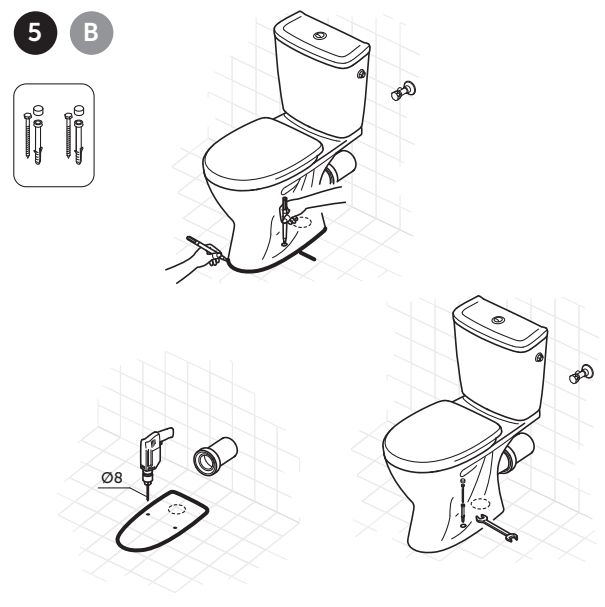

(EN) - REVERSING POSITION OF THE WATER SUPPLY (IT) - INVERSIONE POSIZIONE ATTACCO ACQUA (FR) - INVERSER LA POSITION DU ROBINET FLOTTEUR (DE) - WECHSELN DER POSITION DES ZULAUFES (ES) - INVERTIR LA POSICIÓN DEL SUMINISTRO DE AGUA (DK) - FLYT/VEND VANDTILGANG (BG) - ОБРЪЩАНЕ НА ВОДОПОДАВАНЕТО (CZ) - OBRÁCENÉ PŘÍTOKOVÉTRUBÍ (ET) - VEEÜHENDUSE VÕIMALUS PAREMALT JA VASAKULT (EL) - ΑΝΤΙΣΤΡΟΦΗ ΘΕΣΕΩΣ ΤΗΣ ΠΑΡΟΧΗΣ ΝΕΡΟΥ (HU) - MEGFORDÍTHATÓ VÍZBEKÖTÉS (LT) - VANDENS PAJUNGIMAS IŠ KAIRĖS ARBA DEŠINĖS PUSĖS (LV) - ŪDENS PIESLĒGŠANA NO KREISĀSVAI NO LABĀS PUSĒS (RO) - INVERSAREA POZITIEI DE ALIMENTARE CU APA (MK) - СПРОТИВНА ПОЛОЖБА СНАБДУВАЊЕТО СО ВОДА (PL) - SYMETRYCZNY KSZTAŁT ZBIORNIKAUMÓZLIWIĄCY DOPROWADZENIE ZASILANIA WODĄ Z LEWEJ LUB PRAWEJ STRONY (RU) - РЕВЕРСИВНОЕ ПОЛОЖЕНИЕ ПОДВОДКИ ВОДЫ (SR) - SUPROTAN POLOŽAJ SNABDEVANJA VODOM (SK) - OPAČNÁ POZÍCIA PRÍTOKU VODY (TR) - SU KAYNAĞI YERİNİN GERİ ÇEVİRİLMESİ (UK) - ЗМІНА ПОЛОЖЕННЯ ВОДОПОСТАЧАННЯ (NL) - OMWISSELBARE WATERTOEVORER