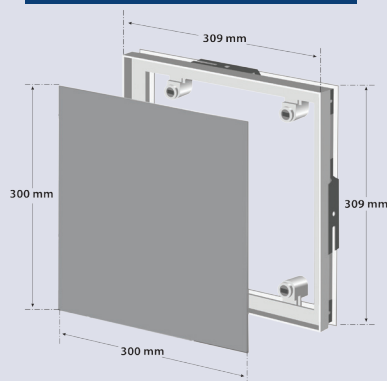

TRAPPE DE VISITE POUR BAIGNOIRE

590000

309 x 309 mm

CARACTERISTIQUES

- plaque en acier inoxydable
- dimensions extérieures 309 x 309 mm
- à carreler

PERFORMANCES

l'espace laissé pour les joints est de 3 mm

CONDITIONNEMENT

Packaging : **sous coque**
Dimensions (mm) : **315 x 310**
Colisage : **x 1**

PRODUCT REFERENCE

590000 000 00

SPECIFICATIONS

AVANTAGES

Pose facile
Invisible
Ouverture facile

Convient à toutes les salles de bain