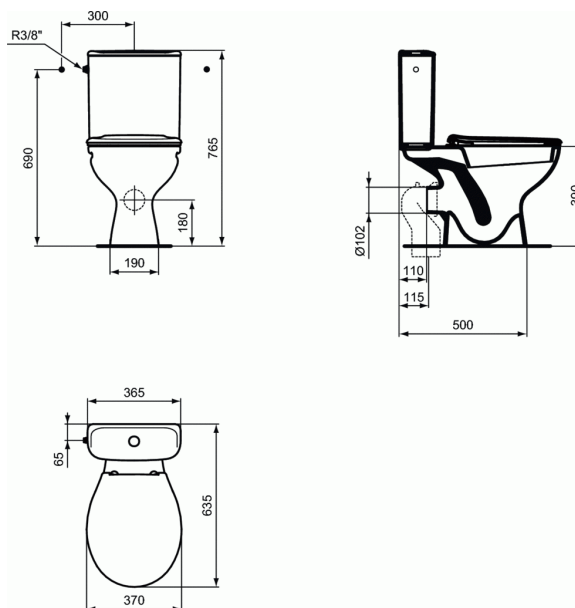

Code article R0346

Ideal Standard

ASTOR 2 Pack WC à poser SH

Pack WC à poser SH

63,5 x 37 cm.

Cuvette avec bride et sortie horizontale.

Doté d'un mécanisme de chasse économie d'eau.

Kit de fixations fourni.